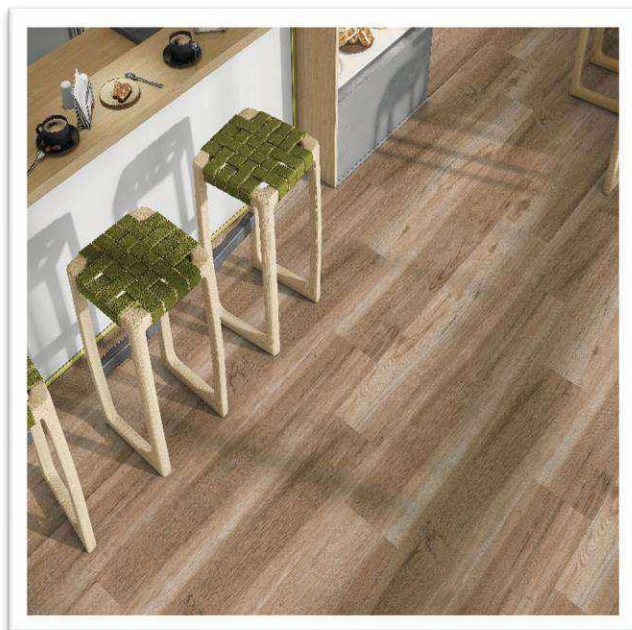

23,3x120 KUARI [ES]

23,3x120 KUARI **BEIGE**