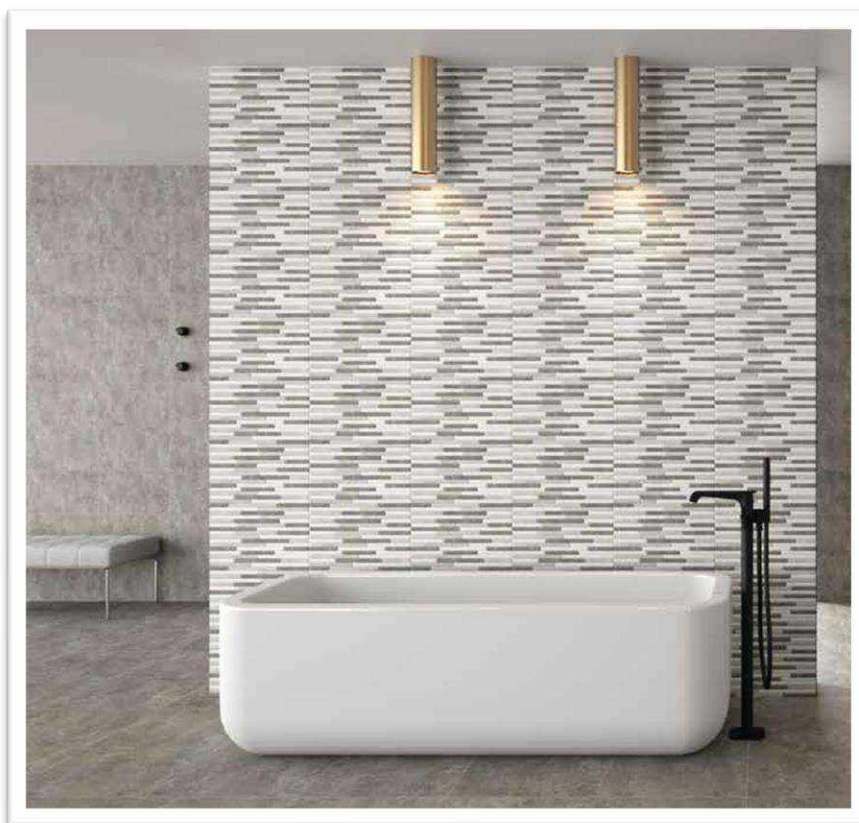

ΤΟΙΧΟΥ
ΚΟΚΚΙΝΗ ΜΑΖΑ
ΜΑΤ
ΑΝΑΓΛΥΦΟ

25x40 MUMBAI [ES]

25x40 MUMBAI **GRIS**