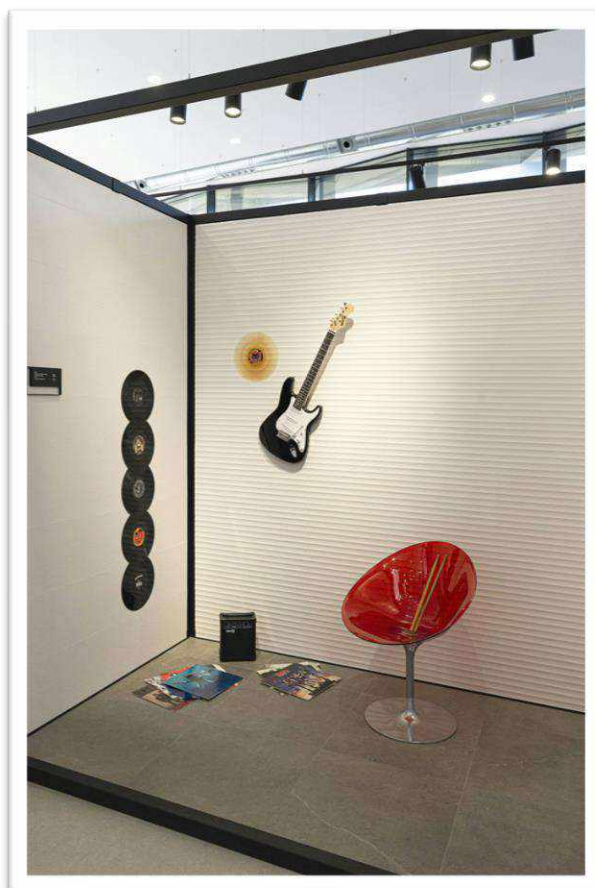

ΤΟΙΧΟΥ
ΛΕΥΚΗ ΜΑΖΑ
ΜΑΤ
ΡΕΤΙΦΙΚΑΤΟ
ΜΙΚΡΗ ΠΑΡΑΛΛΑΓΗ

30x90 MUSEUM [ES]

30x90 MUSEUM **WHITE**