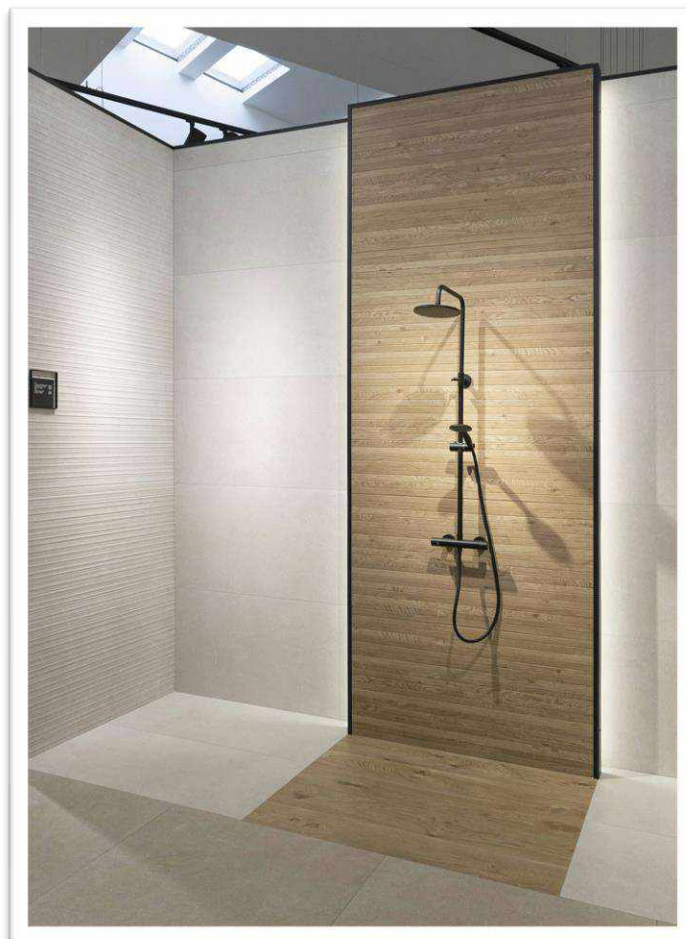

ΔΑΠΕΔΟΥ
ΓΡΑΝΙΤΗΣ
ΜΑΤ
ΡΕΤΙΦΙΚΑΤΟ
ΤΥΧΑΙΑ ΠΑΡΑΛΛΑΓΗ
COLOR BODY

60x120 ALPINE [ES]

60x120 ALPINE REDWOOD

ΔΙΑΣΤΑΣΗ	Μ2/ΚΙΒ	Μ2/ΠΑΛ	€/Μ2
60x120 COLOR BODY RECTIFIED	1,44	46,08	48,00

ΟΙ ΤΙΜΕΣ ΠΛΑΚΙΔΙΩΝ ΑΦΟΡΟΥΝ ΤΕΤΡΑΓΩΝΙΚΟ ΜΕΤΡΟ • ΔΕ ΣΥΜΠΕΡΙΛΑΜΒΑΝΕΤΑΙ Φ.Π.Α.