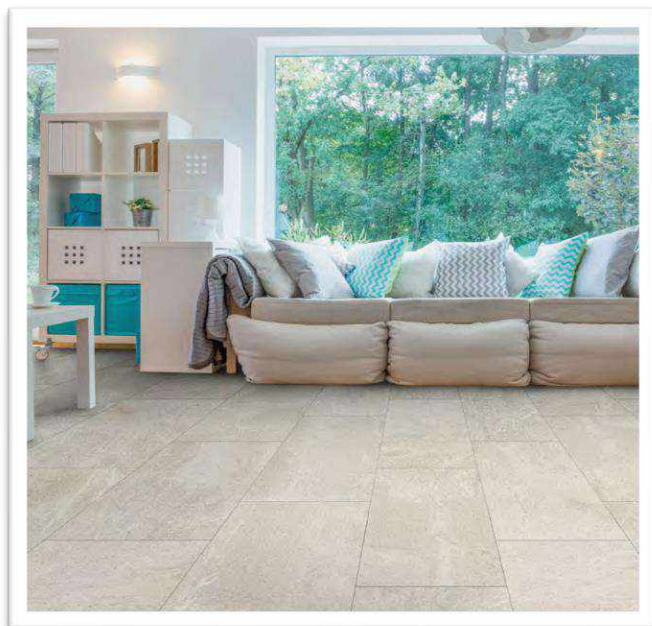

33x33 SEATTLE [IT]

33x33 SEATTLE **BEIGE**

33x33 SEATTLE **GREY**

ΔΙΑΣΤΑΣΗ	Μ2/ΚΙΒ	Μ2/ΠΑΛ	€/Μ2
33x33	1,65	99,00	24,00

ΟΙ ΤΙΜΕΣ ΠΛΑΚΙΔΙΩΝ ΑΦΟΡΟΥΝ ΤΕΤΡΑΓΩΝΙΚΟ ΜΕΤΡΟ • ΔΕ ΣΥΜΠΕΡΙΛΑΜΒΑΝΕΤΑΙ Φ.Π.Α.

35,5x71 ΠΙΕΤΡΑ [IT]