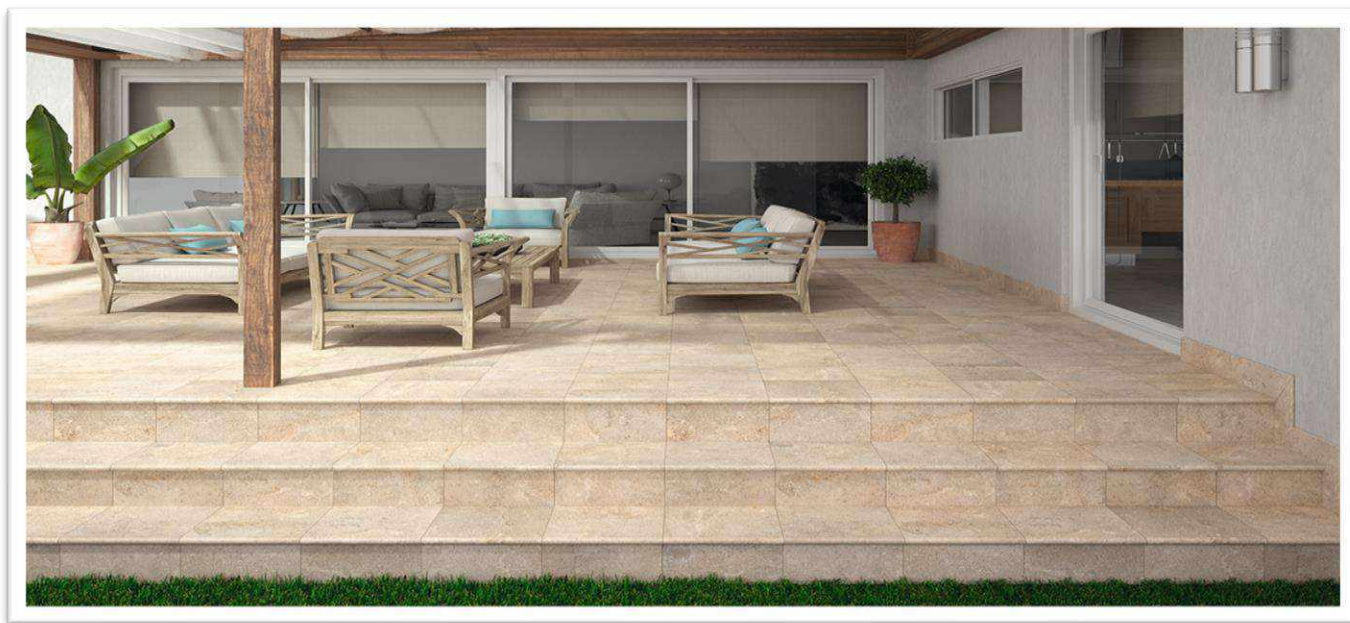

30x60 PORTO [ES]

30x60 PORTO
ALMOND