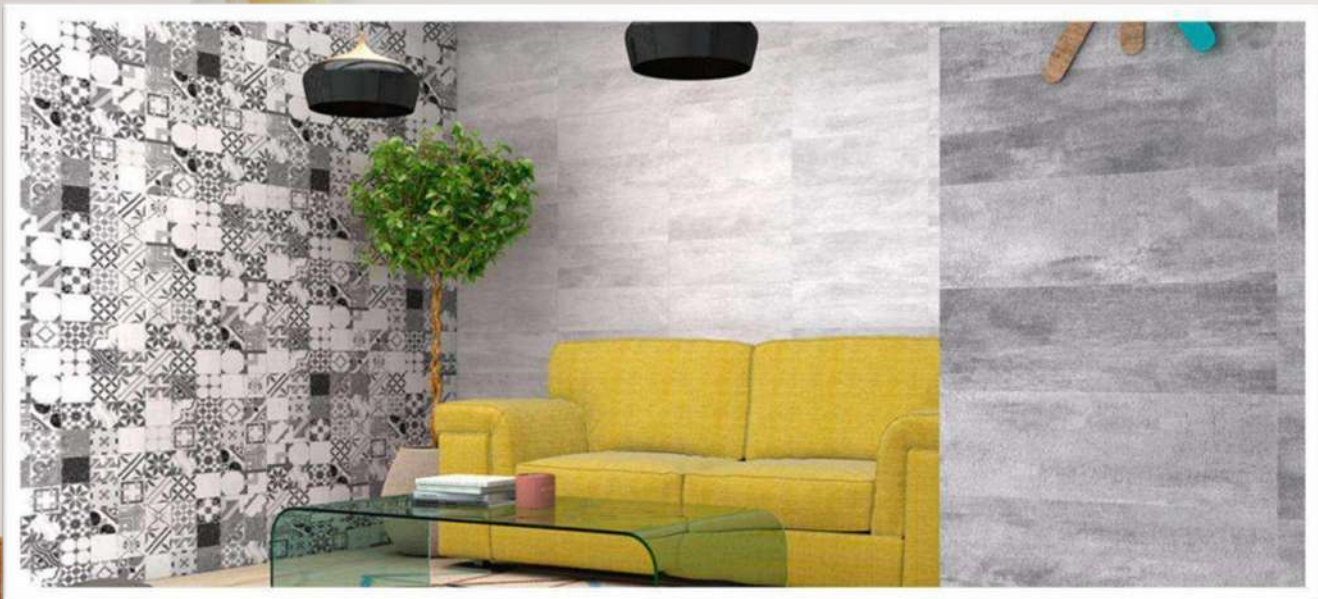

COLLECTION BOOK No1

15x60 PICASSO [TR]

15x60 PICASSO **MAPLE**

15x60 PICASSO **TINDER**

15x60 PICASSO **MINK**

15x60 PICASSO **BLUE**

ΔΙΑΣΤΑΣΗ	Μ2/ΚΙΒ	Μ2/ΠΑΛ	€/Μ2
15x60	1,17	56,16	22,00

 ΤΟΙΧΟΥ
  ΔΑΠΕΔΟΥ
  ΠΟ
  Μ
  ΑΝΘΕΚΤΙΚΟ ΣΤΟΝ ΠΑΓΕΤΟ
  REC
  V3
 [PEI3]