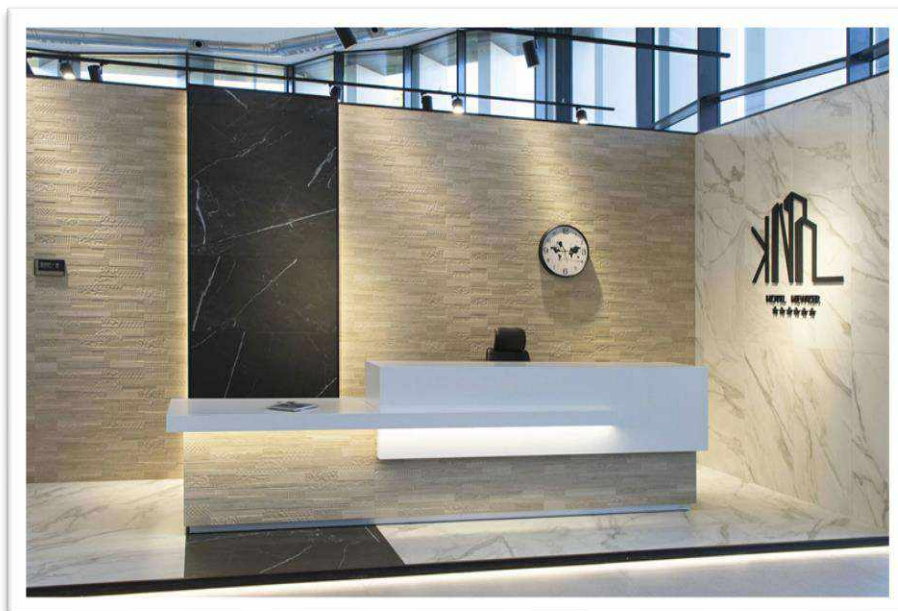

60x120/59x119 NERO [ES]

60x120 NERO **BLACK MATE**