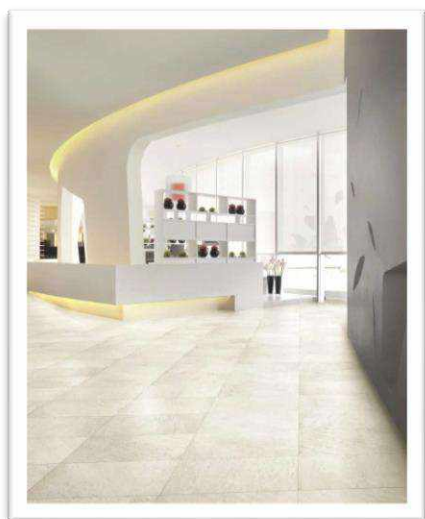

60x120
COLUMBIA GRIS
PULIDO

60x120
COLUMBIA ANTRACITA
PULIDO

ΔΙΑΣΤΑΣΗ	Μ2/ΚΙΒ	Μ2/ΠΑΛ	€/Μ2
60x120 PULIDO RECTIFIED	1,44	46,08	46,00

ΤΟΙΧΟΥ

ΔΑΠΕΔΟΥ

ΓΡΑΝΙΤΗΣ

ΜΑΤ

ΑΝΘΕΚΤΙΚΟ
ΣΤΟΝ ΠΑΓΕΤΟ30x60 **DISCOVERY** [IT]30x60 DISCOVERY
GLACIER30x60 DISCOVERY
SUNWOOD30x60 DISCOVERY
COLONIAL