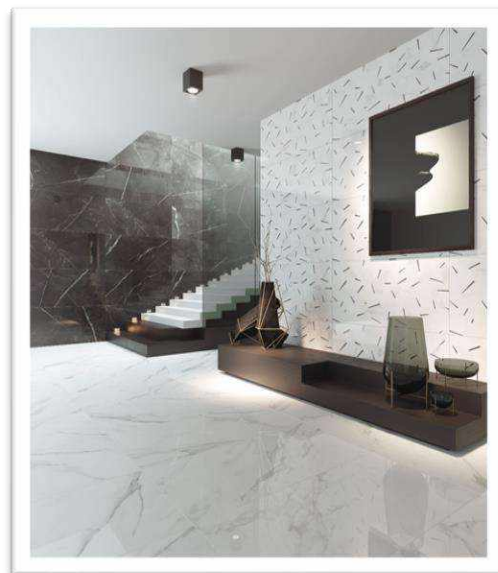

ΟΙ ΤΙΜΕΣ ΠΛΑΚΙΔΙΩΝ ΑΦΟΡΟΥΝ ΤΕΤΡΑΓΩΝΙΚΟ ΜΕΤΡΟ • ΔΕ ΣΥΜΠΕΡΙΛΑΜΒΑΝΕΤΑΙ Φ.Π.Α.

60x60/60x120/59x119 CALACATTA [ES]

60x60 CALACATTA **WHITE MATE**

60x120 CALACATTA **WHITE MATE**

59x119 CALACATTA **NANOTECH WHITE POLISHED**