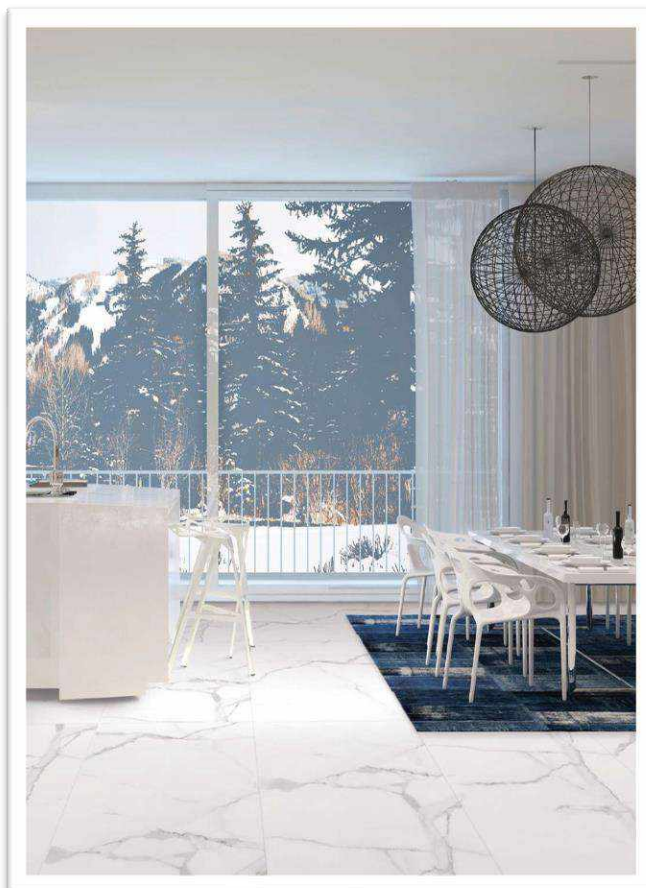

ΤΟΙΧΟΥ
ΔΑΠΕΔΟΥ
ΓΡΑΝΙΤΗΣ
ΜΑΤ
ΡΕΤΙΦΙΚΑΤΟ
ΑΝΘΕΚΤΙΚΟ ΣΤΟΝ ΠΑΓΕΤΟ
ΠΟΛΛΑ ΣΧΕΔΙΑ
ΜΕΤΡΙΑ ΠΑΡΑΛΛΑΓΗ

60x60/60x120/100x100 ALSACIA [ES]

60x60/100x100 ALSACIA **BLANCO**