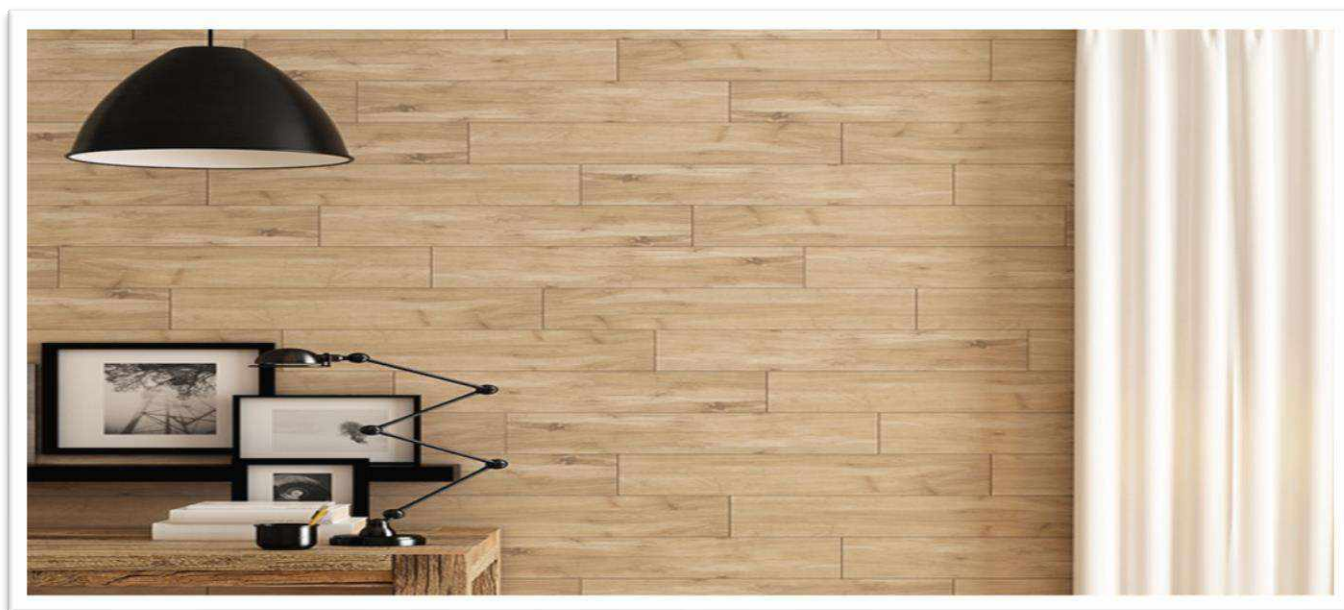

COLLECTION BOOK No1

15x60 PICASSO [TR]

15x60 PICASSO **MAPLE**

15x60 PICASSO **TINDER**

15x60 PICASSO **MINK**

15x60 PICASSO **BLUE**

ΔΙΑΣΤΑΣΗ	Μ2/ΚΙΒ	Μ2/ΠΑΛ	€/Μ2
15x60	1,17	56,16	22,00

 ΤΟΙΧΟΥ
  ΔΑΠΕΔΟΥ
  ΠΟ
  Μ
  ΑΝΘΕΚΤΙΚΟ ΣΤΟΝ ΠΑΓΕΤΟ
  REC
  V3
 [PEI3]