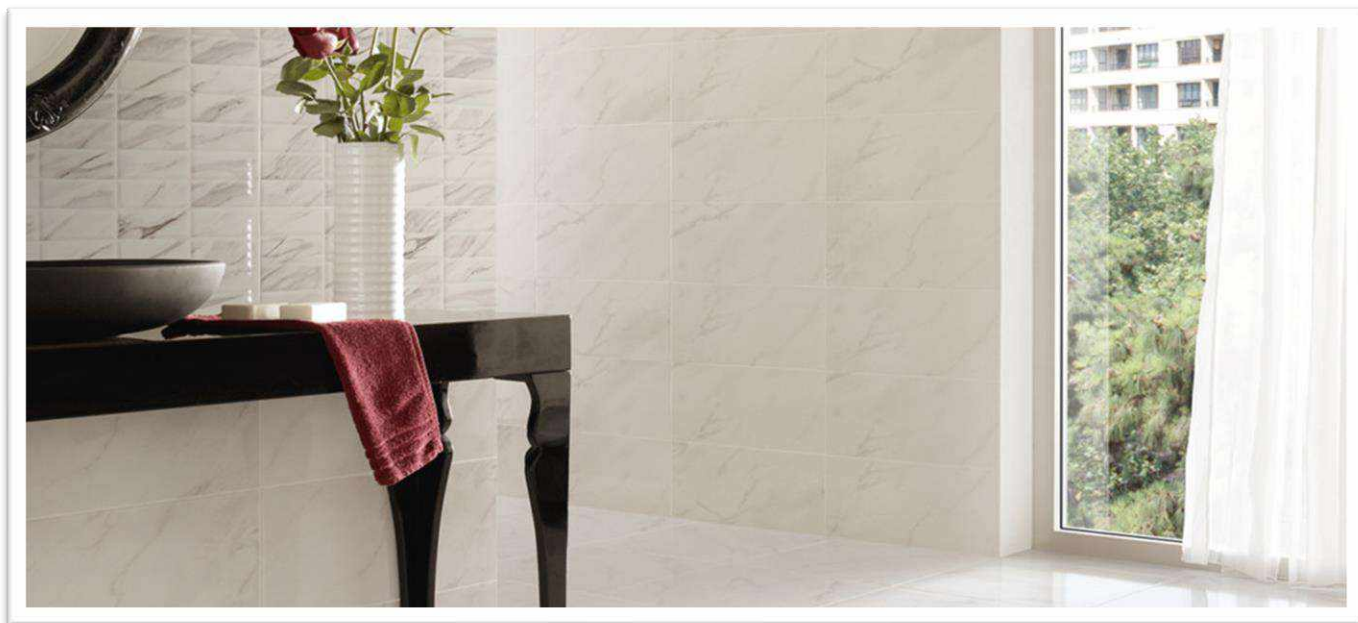

ΤΟΙΧΟΥ

ΚΟΚΚΙΝΗ
ΜΑΖΑ

ΓΥΑΛΙΣΤΕΡΟ

ΠΟΛΛΑ
ΣΧΕΔΙΑ

25x50 CALACATA [ES]

25x50 CALACATA
BLANCO