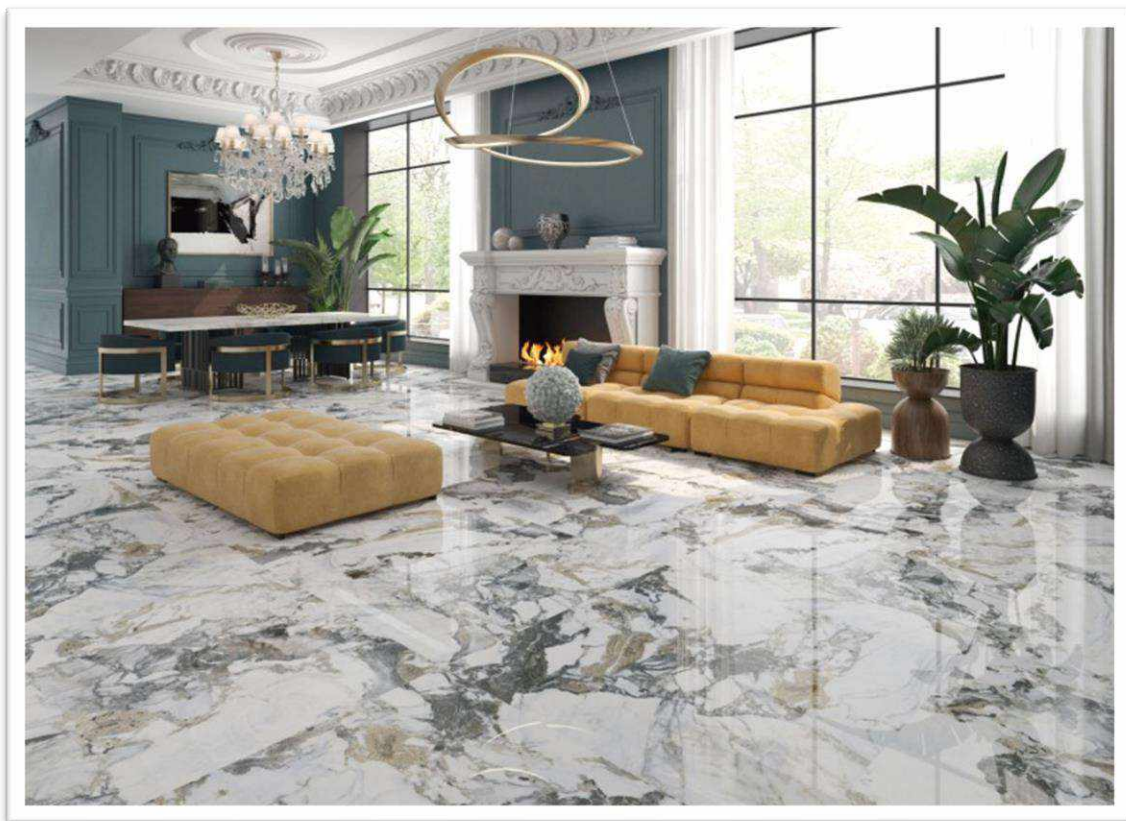

ΤΟΙΧΟΥ
ΔΑΠΕΔΟΥ
ΠΟ
ΡΥΛΙΔΟ
ΓΥΑΛΙΣΜΕΝΟ
ΡΕΤΙΦΙΚΑΤΟ
ΑΝΘΕΚΤΙΚΟ
ΣΤΟΝ ΠΑΓΕΤΟ
ΠΟΛΛΑ
ΣΧΕΔΙΑ
V3
ΜΕΤΡΙΑ
ΠΑΡΑΛΛΑΓΗ

60x120 LIBERTY [ES]

60x120
LIBERTY
PULIDO

ΔΙΑΣΤΑΣΗ	Μ2/ΚΙΒ	Μ2/ΠΑΛ	€/Μ2
60x120 PULIDO RECTIFIED	1,44	46,08	46,00

ΟΙ ΤΙΜΕΣ ΠΛΑΚΙΔΙΩΝ ΑΦΟΡΟΥΝ ΤΕΤΡΑΓΩΝΙΚΟ ΜΕΤΡΟ • ΔΕ ΣΥΜΠΕΡΙΛΑΜΒΑΝΕΤΑΙ Φ.Π.Α.