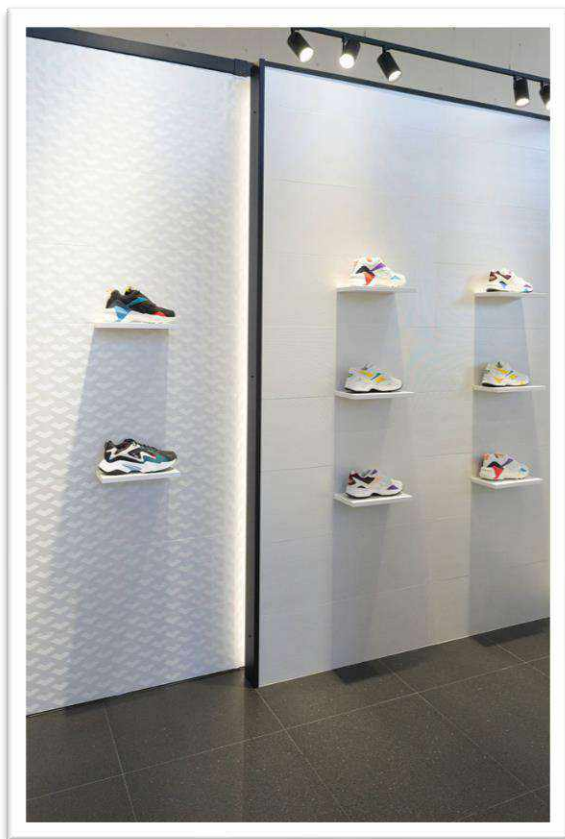

ΔΙΑΣΤΑΣΗ	M2/ΚΙΒ	M2/ΠΑΛ	€/M2
30x90 RECTIFIED	1,35	86,40	35,50
30x90 DUNAS RECTIFIED	1,08	69,12	38,00

ΤΟΙΧΟΥ

ΛΕΥΚΗ
ΜΑΖΑ

ΓΥΑΛΙΣΤΕΡΟ

ΡΕΤΙΦΙΚΑΤΟ

ΟΜΟΙΟΜΟΡΦΗ
ΕΜΦΑΝΣΗ

30x90 SHINE – WIND - GARDEN [ES]

30x90 SHINE **WHITE**30x90 WIND **WHITE**30x90 GARDEN **WHITE**