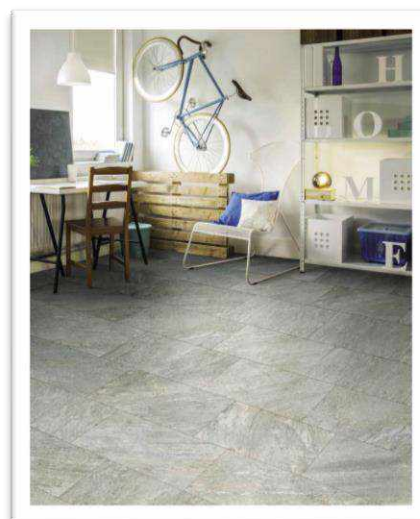

60x120
COLUMBIA GRIS
PULIDO

60x120
COLUMBIA ANTRACITA
PULIDO

ΔΙΑΣΤΑΣΗ	Μ2/ΚΙΒ	Μ2/ΠΑΛ	€/Μ2
60x120 PULIDO RECTIFIED	1,44	46,08	46,00

ΤΟΙΧΟΥ

ΔΑΠΕΔΟΥ

ΓΡΑΝΙΤΗΣ

ΜΑΤ

ΑΝΘΕΚΤΙΚΟ
ΣΤΟΝ ΠΑΓΕΤΟ30x60 **DISCOVERY** [IT]30x60 DISCOVERY
GLACIER30x60 DISCOVERY
SUNWOOD30x60 DISCOVERY
COLONIAL