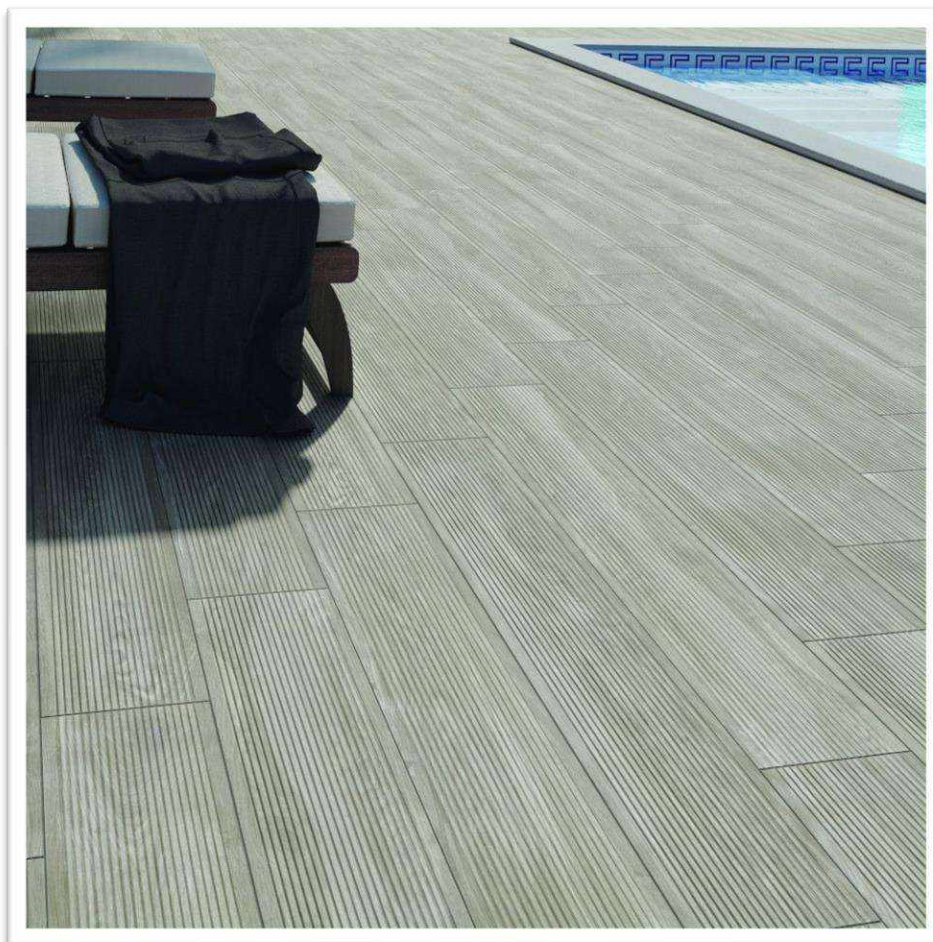

ΤΟΙΧΟΥ
ΔΑΠΕΔΟΥ
ΓΡΑΝΙΤΗΣ
ΜΑΤ
ΑΝΘΕΚΤΙΚΟ
ΣΤΟΝ ΠΑΓΕΤΟ

23x120 ADOBERY [ES]

23x120 ADOBERY TAUPE

ΔΙΑΣΤΑΣΗ	Μ2/ΚΙΒ	Μ2/ΠΑΛ	€/Μ2
23x120 C3 ANTISLIP	1,104	60,39	37,50

ΟΙ ΤΙΜΕΣ ΠΛΑΚΙΔΙΩΝ ΑΦΟΡΟΥΝ ΤΕΤΡΑΓΩΝΙΚΟ ΜΕΤΡΟ • ΔΕ ΣΥΜΠΕΡΙΛΑΜΒΑΝΕΤΑΙ Φ.Π.Α.