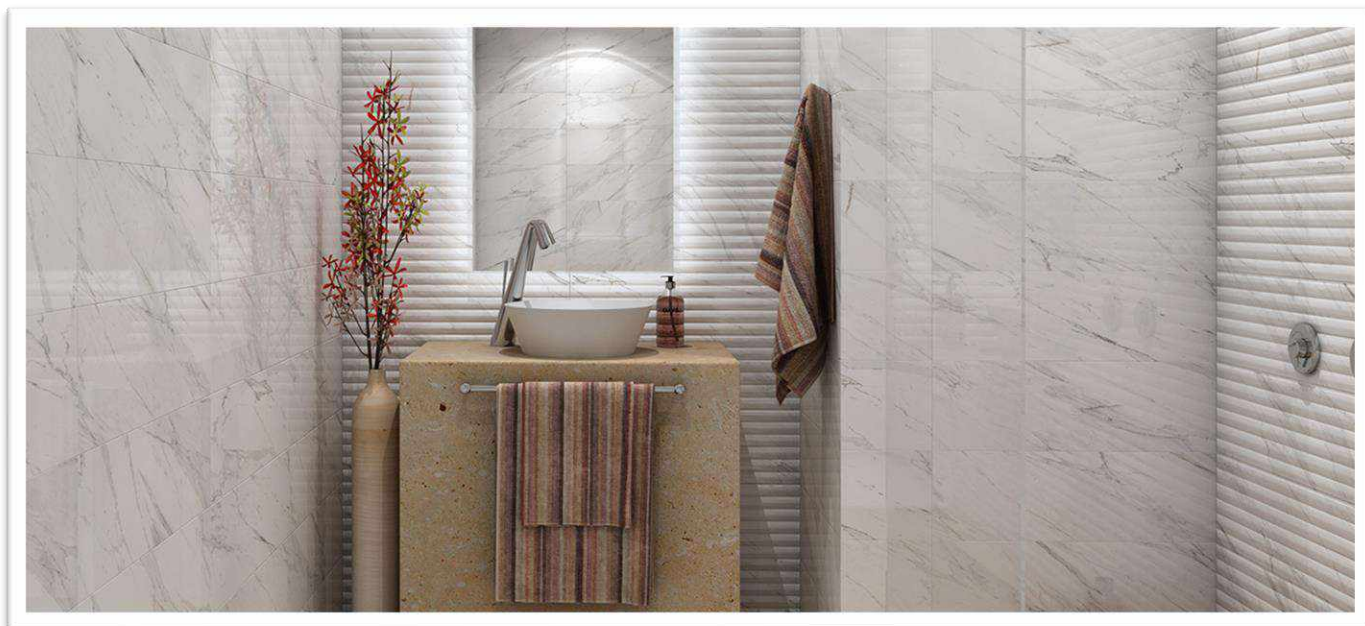

ΤΟΙΧΟΥ

ΚΟΚΚΙΝΗ
ΜΑΖΑ

ΓΥΑΛΙΣΤΕΡΟ

20x60 CARRARA [ES]

20x60 CARRARA
BLANCO BRILLO20x60 CARRARA **NEGRO**20x60 CARRARA **RLV G**

ΑΝΑΓΛΥΦΟ

20x60 CARRARA **STRIPE RLV G**

ΑΝΑΓΛΥΦΟ