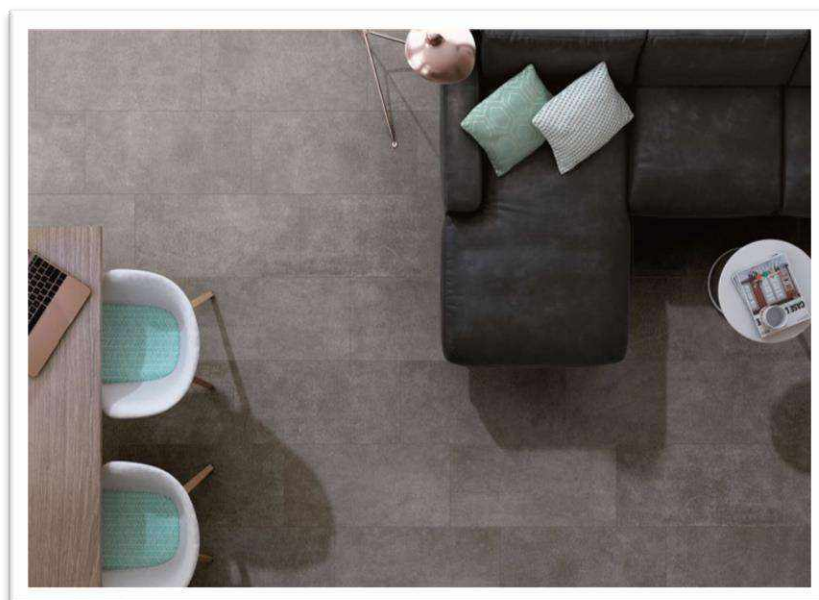

30x60/60,5x60,5 DOM [ES]

30x60 DOM **GREY**