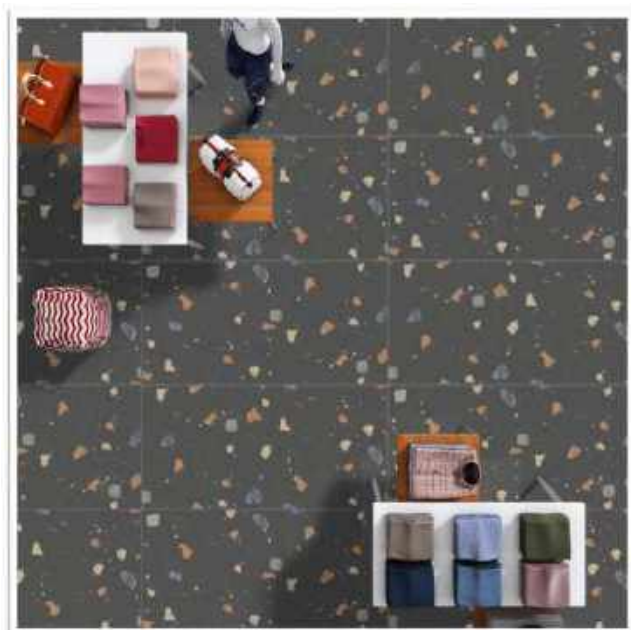

ΟΙ ΤΙΜΕΣ ΠΛΑΚΙΔΙΩΝ ΑΦΟΡΟΥΝ ΤΕΤΡΑΓΩΝΙΚΟ ΜΕΤΡΟ • ΔΕ ΣΥΜΠΕΡΙΛΑΜΒΑΝΕΤΑΙ Φ.Π.Α.

60x60/60x120 CHIPS [IN]

60x60 CHIPS **WHITE**

60x120 CHIPS **WHITE**

60x60 CHIPS **GRAFITO**

60x120 CHIPS **GRAFITO**

ΔΙΑΣΤΑΣΗ	Μ2/ΚΙΒ	Μ2/ΠΑΛ	€/Μ2
60x60 RECTIFIED	1,44	48,96	30,00
60x120 RECTIFIED	1,44	43,20	36,00