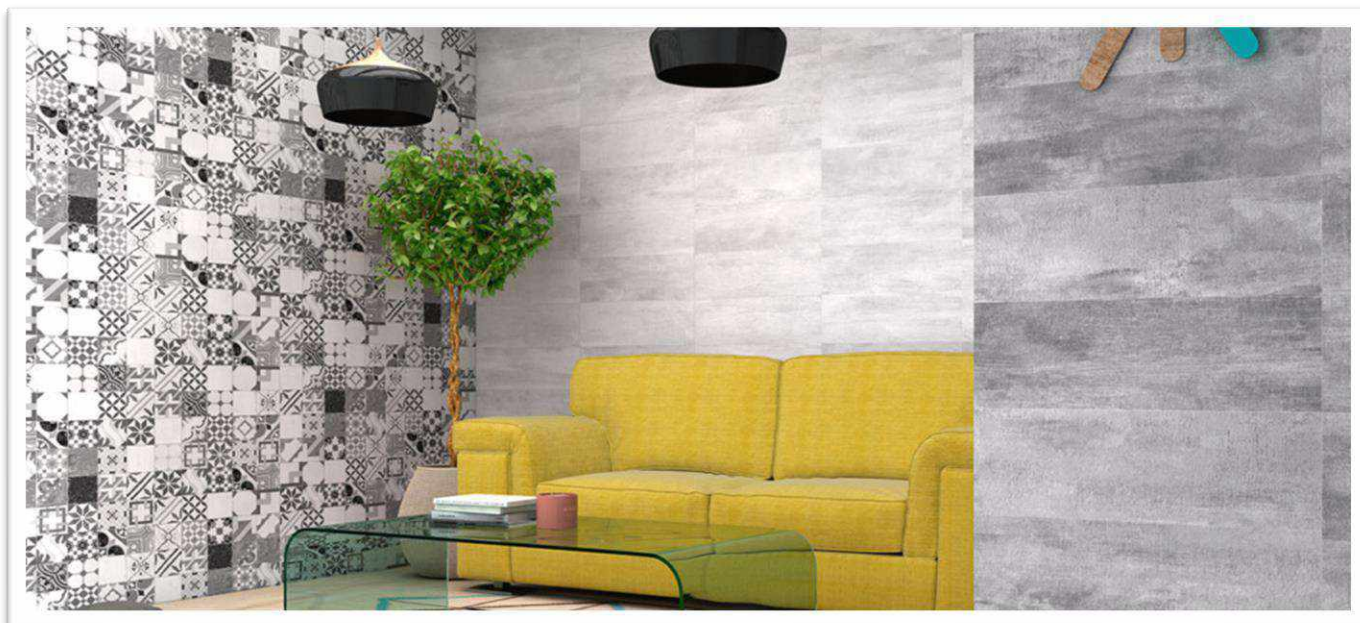

ΤΟΙΧΟΥ

ΚΟΚΚΙΝΗ
ΜΑΖΑ

ΜΑΤ

20x50 NEVADA [ES]

ΔΙΑΣΤΑΣΗ	Μ2/ΚΙΒ	Μ2/ΠΑΛ	€/Μ2
20x50	1,20	96,00	19,00
20x50 DÉCOR	1,20	96,00	23,00