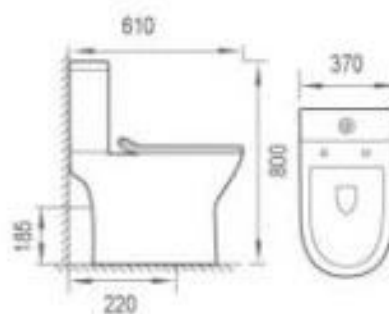

Στις τιμές δεν συμπεριλαμβάνεται ο Φ.Π.Α.