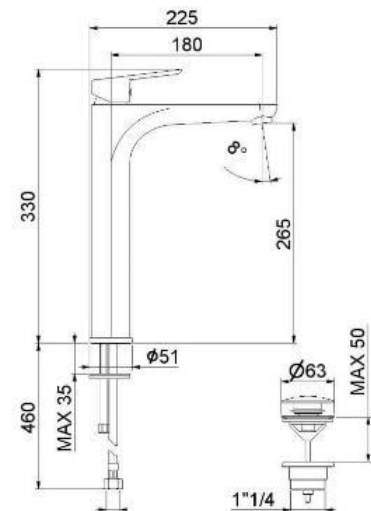

08-306-202FIO
ΚΕΒΟΝ ΝΙΠΗΤΡΟΣ
ΕΝΤΟΙΧΙΣΜΟΥ ΚΟΜΠΛΕ
81NN7527 ΜΑΥΡΗ
ΤΙΜΗ : **152 €**