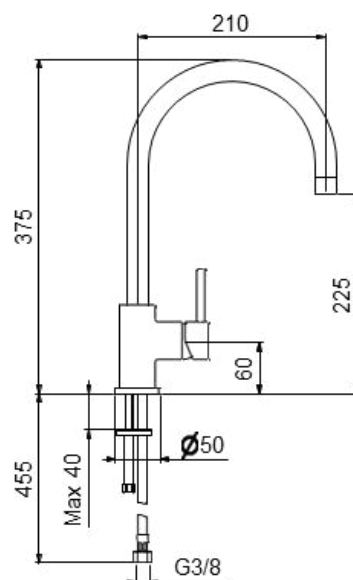

08-303-502FIO
XENON36 – MILANO NEPOXYTOY
ΠΑΓΚΟΥ 306CR9218 ΜΕ ΝΤΟΥΖΑΚΙ ΧΡΩΜΕ
ΤΙΜΗ: **164 €**