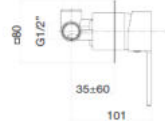

**08-304-300FIO**

ΚΑΤΑΝΑ ΝΙΠΗΤΡΟΣ  
ΨΗΛΗ, ΜΑΚΡΥ ΡΑΜΦΟΣ  
77CR7591 ΧΡΩΜΕ  
ΤΙΜΗ: **179 €**

**08-304-210FIO**

ΚΑΤΑΝΑ ΝΙΠΗΤΡΟΣ  
ΕΝΤΟΙΧΙΣΜΟΥ 77CR7527  
ΧΡΩΜΕ  
ΤΙΜΗ: **109 €**