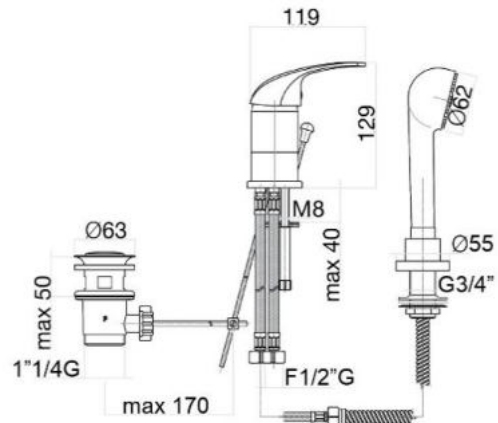

## 08-302-100FIO

ΜΑΧ ΚΟΜΜΩΤΗΡΙΟΥ 32CR2291  
ΧΡΩΜΕ - ΜΑΥΡΟ ΝΤΟΥΖ  
ΤΙΜΗ: **139 €**