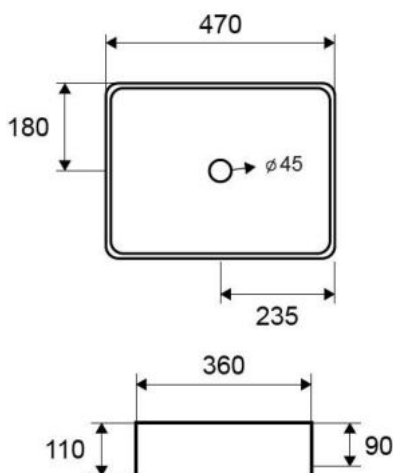

92-955-3ΜGHON
ΑΤΕΝΑ 3217 - ΜFG ΕΠΙΚΑΘΗΜΕΝΟΣ
ΝΙΠΤΗΡΑΣ ΜΑΤ ΛΑΙΤ ΓΚΡΕΥ
Διαστάσεις: 420X420X135mm
ΤΙΜΗ: **170 €**