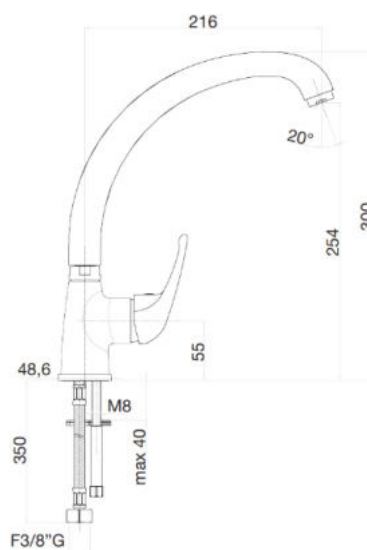

Στις τιμές δεν συμπεριλαμβάνεται ο Φ.Π.Α.