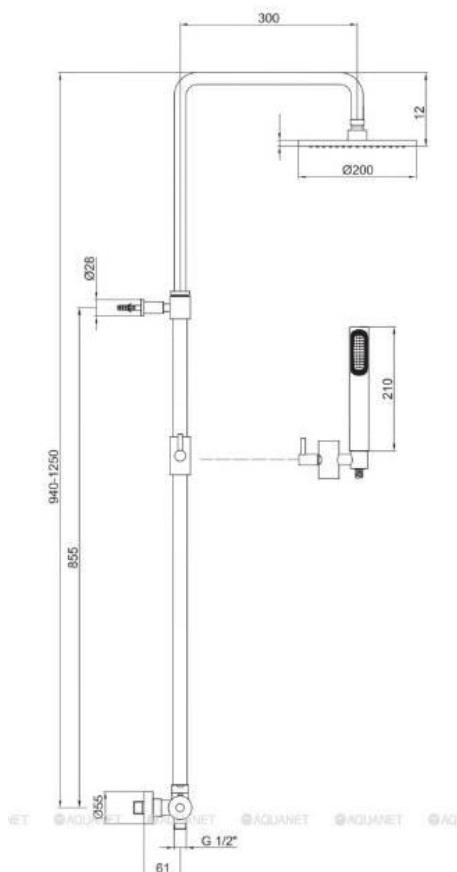

COLLECTION XENON36

08-303-011 FIO

ΧΕΝΟΝ36 ΣΤΗΛΗ ΝΤΟΥΖΙΕΡΑΣ
τηλεσκοπ. 44CR5193
ΚΩΔΩΝΑΣ Φ200
ΕΝΣΩΜΑΤΟΜΕΝΟΣ ΕΚΤΡΟΠΕΑΣ,
ΣΠΙΡΑΛ & ΝΤΟΥΖΑΚΙ ΧΡΩΜΕ
ΤΙΜΗ: **315 €**