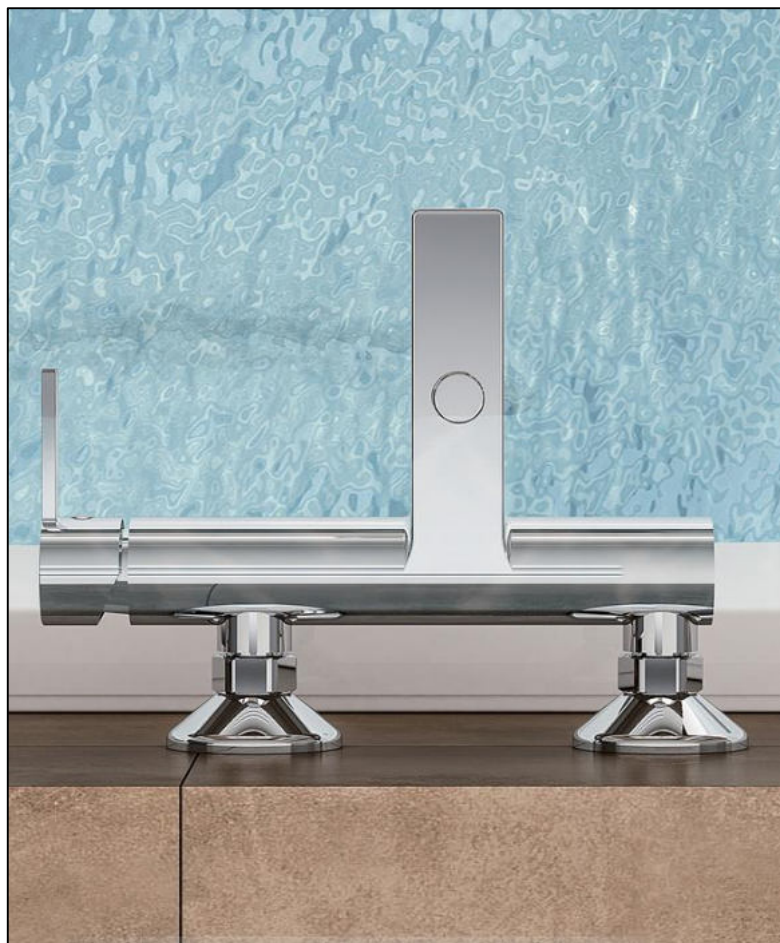

COLLECTION KATANA

08-304-100FIO
ΚΑΤΑΝΑ ΛΟΥΤΡΟΥ
ΚΟΜΠΛΕ
77CR7550 ΧΡΩΜΕ
ΤΙΜΗ: **161 €**