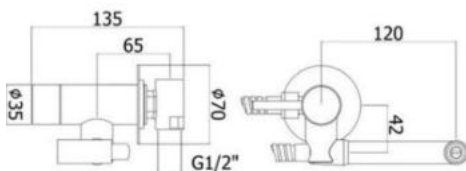

# CHROME LIGHT EXCLUSIVE

**08-710-202PAF**  
LIGHT ΝΙΠΗΤΡΟΣ ΕΝΤΙΧΟΙΣΜΟΥ  
LIG006CR70 ΧΡΩΜΕ  
ΤΙΜΗ: **143 €**

**08-790-100PAF**  
ΜΠΑΤΑΡΙΑ ΣΕΤ ΜΠΙΝΤΕ ΚΟΜΠΛΕ  
(ΤΗΛ + ΣΠΙΡΑΛ + ΣΤΗΡ)  
ΖDUP110CR ΧΡΩΜΕ  
ΤΙΜΗ: **145 €**