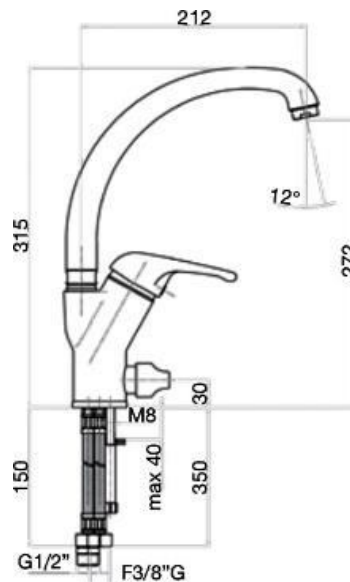

CHROME COLLECTION

08-302-100FIO

ΜΑΧ ΚΟΜΜΩΤΗΡΙΟΥ 32CR2291
ΧΡΩΜΕ - ΜΑΥΡΟ ΝΤΟΥΖ
ΤΙΜΗ: **139 €**

08-302-350FIO

ΜΑΧ ΝΕΡΟΧΥΤΟΥ ΠΑΓΚΟΥ
3 ΠΑΡΟΧΩΝ ΜΕ ΚΑΜΠΥΛΟ
ΡΑΜΦΟΣ 32CR4319 ΧΡΩΜΕ
ΤΙΜΗ: **130 €**