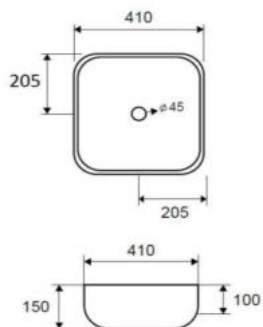

92-910-300ΗΟΝ
VENUS 2144
ΝΙΠΤΗΡΑΣ
ΕΠΙΚΑΘΗΜΕΝΟΣ
ΛΕΥΚΟΣ
Διαστάσεις:
410x410x150mm
ΤΙΜΗ: **108 €**