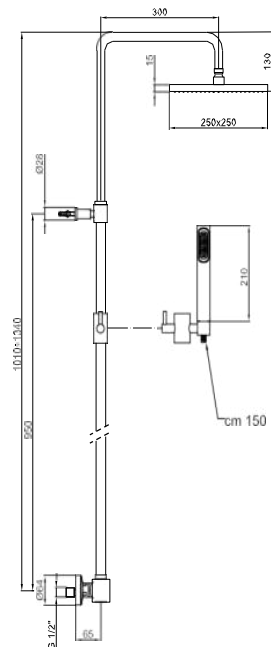

COLLECTION KUBE BLACK

08-313-110FIO

ΚΥΒΕ ΣΤΗΛΗ ΝΤΟΥΖΙΕΡΑΣ τηλεσκοπ. ΚΩΔΩΝΑΣ
20X20, ΕΝΣΩΜΑΤΟΜΕΝΟΣ ΕΚΤΡΟΠΕΑΣ,
ΣΠΙΡΑΛ & ΝΤΟΥΖΑΚΙ 100NN8545 ΜΑΥΡΗ
ΤΙΜΗ: **472 €**

Στις τιμές δεν συμπεριλαμβάνεται ο Φ.Π.Α.