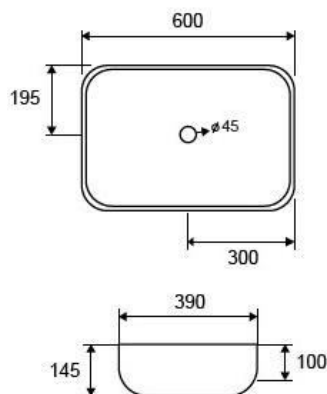

BLACK COLLECTION

92-955-3MBHON
ΑΤΕΝΑ 3217 - ΜΒ
ΝΙΠΤΗΡΑΣ
ΕΠΙΚΑΘΗΜΕΝΟΣ ΜΑΤ
ΜΠΛΑΚ
Διαστάσεις:
420X420X135mm
ΤΙΜΗ: **170 €**

92-915-3MBHON
VENUS 2143 - ΜΒ ΝΙΠΤΗΡΑΣ
ΕΠΙΚΑΘΗΜΕΝΟΣ ΜΑΤ ΜΠΛΑΚ
Διαστάσεις: 490X395X150mm
ΤΙΜΗ : **170 €**

92-916-3MBHON
VENUS 2143 - Ρ - ΜΒ ΝΙΠΤΗΡΑΣ
ΕΠΙΚΑΘΗΜΕΝΟΣ ΜΑΤ ΜΠΛΑΚ
Διαστάσεις: 610X400X145mm
ΤΙΜΗ: **190 €**