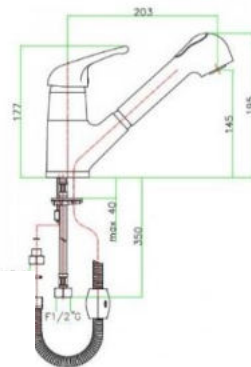

08-302-200FIO
MAX ΝΕΡΟΧΥΤΟΥ
ΠΑΓΚΟΥ
32CR4010
ΜΕ ΝΤΟΥΖΑΚΙ
ΧΡΩΜΕ
ΤΙΜΗ: **129 €**

08-301-360FIO
ALTURA MIA ΝΕΡΟΧΥΤΟΥ
ΤΟΙΧΟΥ 29CR4715 ΧΡΩΜΕ
ΤΙΜΗ: **82 €**