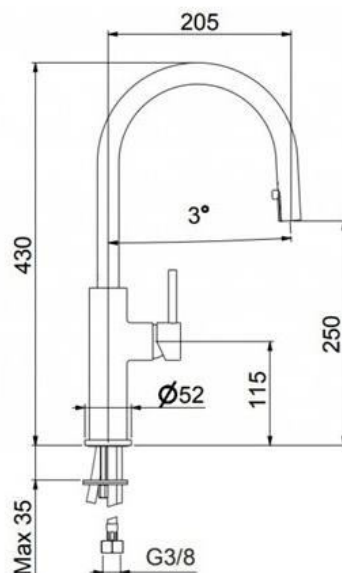

08-303-702FIO

XENON36 – MILANO NEPOXYTOY
ΠΑΓΚΟΥ ΜΕ ΝΤΟΥΖΑΚΙ 306NN9218
ΜΑΥΡΗ
ΤΙΜΗ: **184 €**

08-303-602FIO

XENON36 - VENEZIA NEPOXYTOY
ΠΑΓΚΟΥ 306NN9211 ΜΑΥΡΗ
ΤΙΜΗ: **139 €**