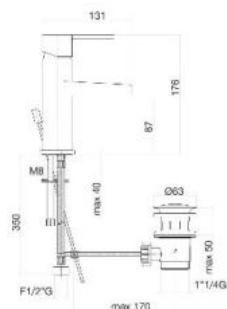

COLLECTION KATANA

08-304-200FIO
ΚΑΤΑΝΑ ΝΙΠΗΤΡΟΣ
ΜΕ ΑΥΤΟΜΑΤΗ
ΒΑΛΒΙΔΑ
77CR7520 ΧΡΩΜΕ
ΤΙΜΗ: **122 €**

08-304-350FIO

ΚΑΤΑΝΑ ΝΙΠΗΤΡΟΣ Α.Β
77CR7526 1 ¼ ΚΑΤΑΡΡΑΚΤΗΣ
ΧΡΩΜΕ
ΤΙΜΗ: **242 €**

08-304-300FIO

ΚΑΤΑΝΑ ΝΙΠΗΤΡΟΣ
ΨΗΛΗ, ΜΑΚΡΥ ΡΑΜΦΟΣ
77CR7591 ΧΡΩΜΕ
ΤΙΜΗ: **179 €**

08-304-210FIO

ΚΑΤΑΝΑ ΝΙΠΗΤΡΟΣ
ΕΝΤΟΙΧΙΣΜΟΥ 77CR7527
ΧΡΩΜΕ
ΤΙΜΗ: **109 €**