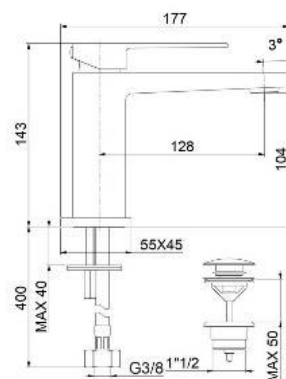

08-312-210FIO
ΚΥΒΕ ΝΙΠΗΤΡΟΣ
ΕΝΤΟΙΧΙΣΜΟΥ
ΚΟΜΠΛΕ
100CR7597 ΧΡΩΜΕ
ΤΙΜΗ: **205 €**