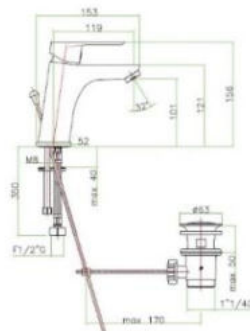

## KEVON

**08-306-201FIO**  
 ΚΕΒΟΝ ΝΙΠΗΤΡΟΣ ΨΗΛΗ  
 ΜΑΚΡΥΛΑΙΜΗ  
 ΜΕ ΒΑΛΒΙΔΑ ΚΛΙΚ ΚΛΑΚ  
 81NN8119 ΜΑΥΡΗ  
 ΤΙΜΗ: **277 €**

**08-306-200FIO**  
 ΚΕΒΟΝ ΝΙΠΗΤΡΟΣ ΨΗΛΗ  
 ΜΕ ΑΥΤΟΜΑΤΗ ΒΑΛΒΙΔΑ  
 81NN8123 ΜΑΥΡΗ  
 ΤΙΜΗ: **114 €**