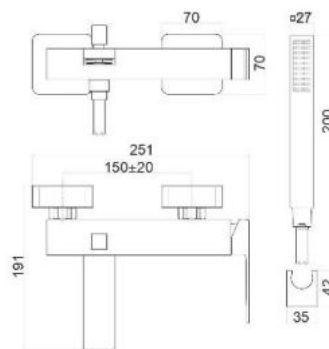

08-312-100FIO
ΚUBE ΛΟΥΤΡΟΥ ΠΛΗΡΗΣ
100CR8552 ΧΡΩΜΕ
ΤΙΜΗ: **237 €**

Στις τιμές δεν συμπεριλαμβάνεται ο Φ.Π.Α.