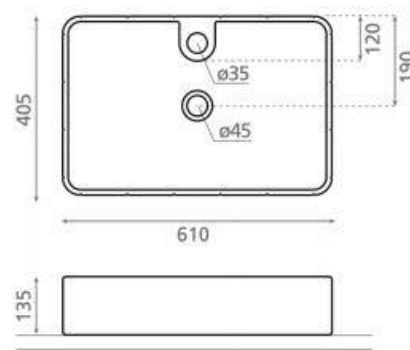

WASHBASIN DÉCOR

bathco

92-700-CRWBAT

CIRCUS ΝΙΠΗΤΡΑΣ WHITE

ΟΡΘΟΓΩΝΙΟΣ 610X405X135mm

ΤΙΜΗ: **490 €**