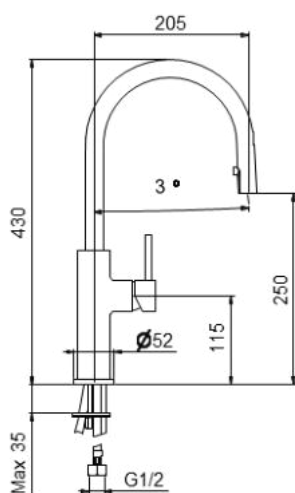

08-303-502FIO
XENON36 – MILANO NEPOXYTOY
ΠΑΓΚΟΥ 306CR9218 ΜΕ ΝΤΟΥΖΑΚΙ ΧΡΩΜΕ
ΤΙΜΗ: **164 €**