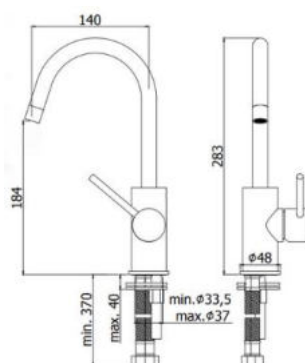

08-710-300PAF
LIGHT ΝΕΡΟΧΥΤΟΥ Ψ.Ρ Χ/Β
LIG078CR3 ΧΡΩΜΕ
ΤΙΜΗ: **198,50 €**

Στις τιμές δεν συμπεριλαμβάνεται ο Φ.Π.Α.