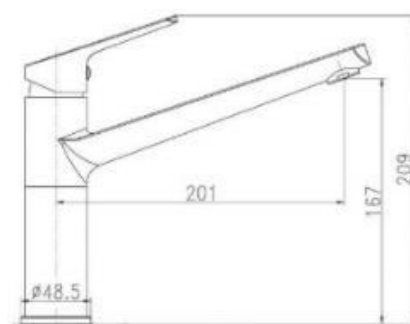

CHROME COLLECTION **ROSETI**

10-900-300XIN
ENERGY ΝΕΡΟΧΥΤΟΥ
ΠΑΓΚΟΥ 729F ΧΡΩΜΕ
ΤΙΜΗ: **88 €**

10-900-301XIN
ENERGY ΝΕΡΟΧΥΤΟΥ
ΠΑΓΚΟΥ 828F ΧΡΩΜΕ
ΤΙΜΗ: **106 €**