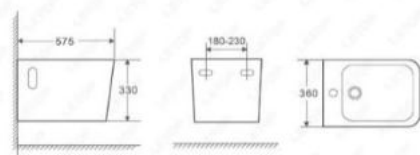

Στις τιμές δεν συμπεριλαμβάνεται ο Φ.Π.Α.