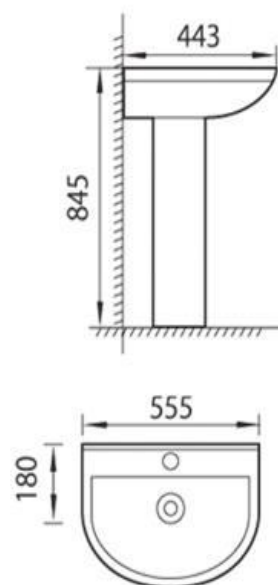

94-955-400ΜΕΙ

SPIRIT ΜΗΡ-1003
ΚΟΛΩΝΑ
ΤΙΜΗ: **30 €**