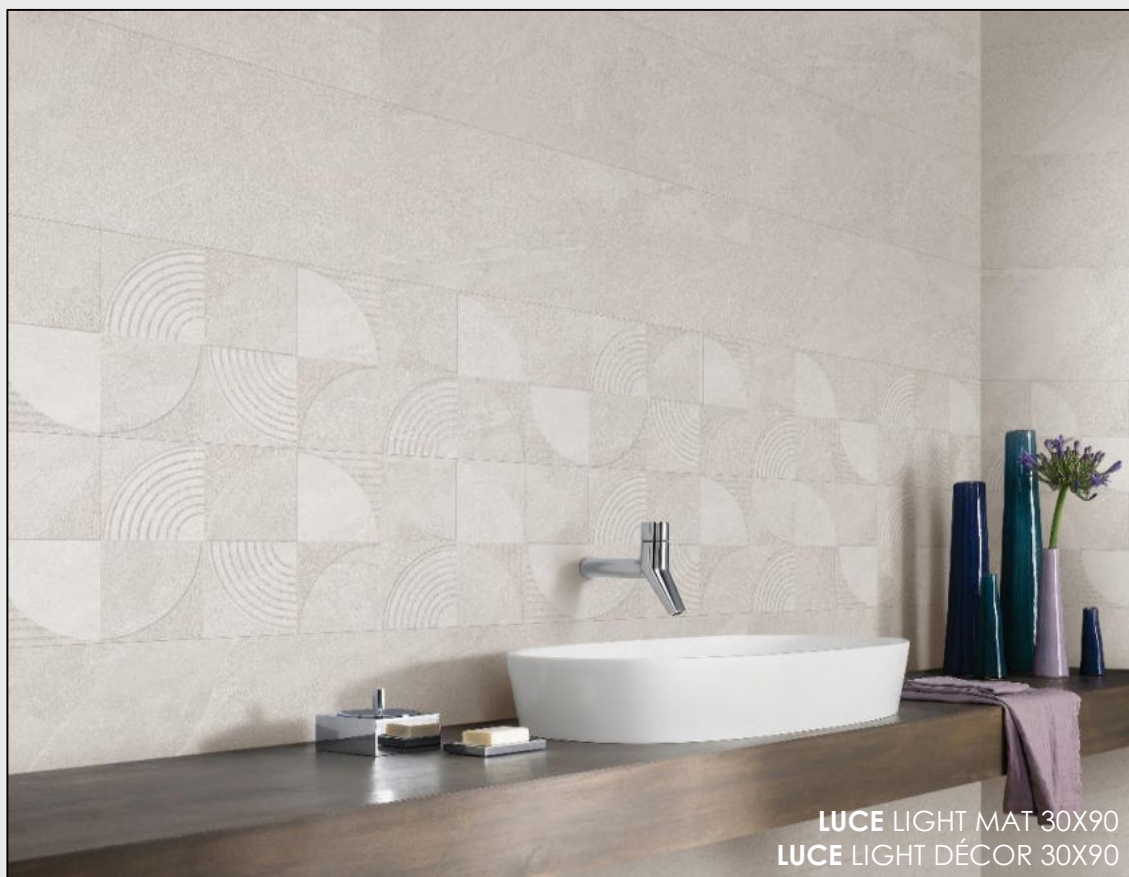

PRIMA VISTA - LUCE

3D | MAT - ΣΑΤΙΝΕ

30X90

Πέτρα