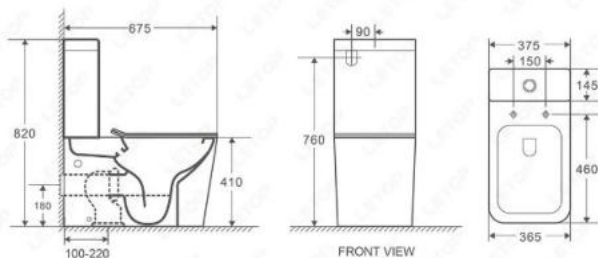

## 92-900-100HON

ΛΕΚΑΝΗ ΧΠ ΠΣ RIVER 2093A

Διαστάσεις: 680x360x825mm

Με καπάκι Slim Soft Close

Antibacterial (Η λεκάνη βγαίνει και σε Κ.Σ.

με αποσπώμενη ουρά)

ΤΙΜΗ: **270 €**