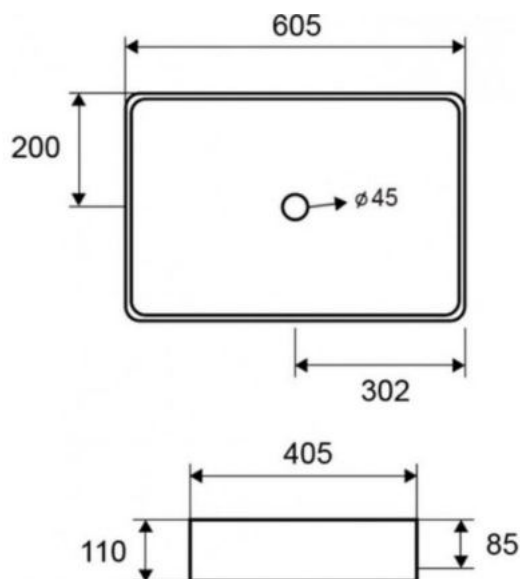

WHITE COLLECTION