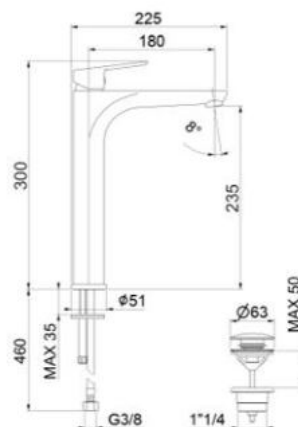

COLLECTION KEVON

08-305-202FIO
ΚΕΥΟΝ ΝΙΠΗΤΡΟΣ ΨΗΛΗ
ΜΑΚΡΥΛΑΙΜΗ ΜΕ
ΒΑΛΒΙΔΑ ΚΛΙΚ ΚΛΑΚ
81CR8119 ΧΡΩΜΕ
ΤΙΜΗ: **191 €**

08-305-205FIO
ΚΕΥΟΝ ΝΙΠΗΤΡΟΣ
ΜΕ ΚΛΙΚ ΚΛΑΚ
81CR8190 ΧΡΩΜΕ
ΤΙΜΗ: **71 €**

08-305-210FIO
ΚΕΥΟΝ ΝΙΠΗΤΡΟΣ
ΕΝΤΟΙΧΙΣΜΟΥ
ΚΟΜΠΛΕ 81CR7527
ΧΡΩΜΕ
ΤΙΜΗ: **109 €**

08-305-204FIO
ΚΕΥΟΝ ΝΙΠΗΤΡΟΣ ΨΗΛΗ
ΜΕ ΒΑΛΒΙΔΑ ΚΛΙΚ ΚΛΑΚ 81CR8193
ΧΡΩΜΕ
ΤΙΜΗ: **80 €**