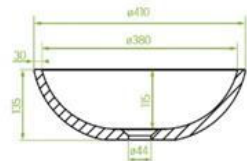

AMBER WASHBASIN

92-600-152KUC

AMBER ΝΙΠΗΤΡΑΣ VGR1521T ΓΚΡΙ

410X135mm

ΤΙΜΗ: **220 €**