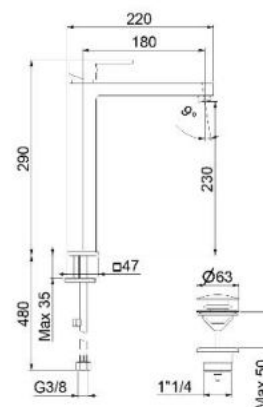

**08-304-300FIO**

ΚΑΤΑΝΑ ΝΙΠΗΤΡΟΣ  
ΨΗΛΗ, ΜΑΚΡΥ ΡΑΜΦΟΣ  
77CR7591 ΧΡΩΜΕ  
ΤΙΜΗ: **179 €**

**08-304-210FIO**

ΚΑΤΑΝΑ ΝΙΠΗΤΡΟΣ  
ΕΝΤΟΙΧΙΣΜΟΥ 77CR7527  
ΧΡΩΜΕ  
ΤΙΜΗ: **109 €**