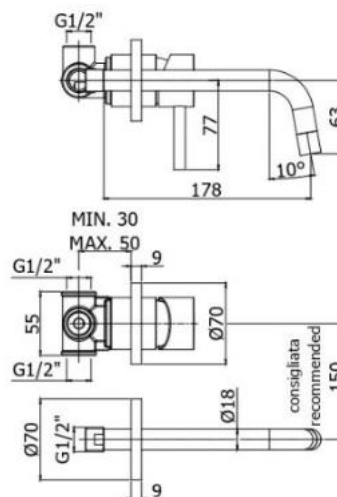

# CHROME LIGHT EXCLUSIVE

**08-710-202PAF**  
LIGHT ΝΙΠΗΤΡΟΣ ΕΝΤΙΧΟΙΣΜΟΥ  
LIG006CR70 ΧΡΩΜΕ  
ΤΙΜΗ: **143 €**

**08-790-100PAF**  
ΜΠΑΤΑΡΙΑ ΣΕΤ ΜΠΙΝΤΕ ΚΟΜΠΛΕ  
(ΤΗΛ + ΣΠΙΡΑΛ + ΣΤΗΡ)  
ΖDUP110CR ΧΡΩΜΕ  
ΤΙΜΗ: **145 €**