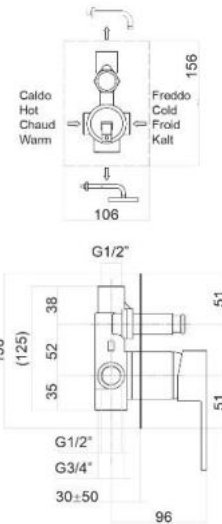

08-312-100FIO
ΚUBE ΛΟΥΤΡΟΥ ΠΛΗΡΗΣ
100CR8552 ΧΡΩΜΕ
ΤΙΜΗ: **237 €**

Στις τιμές δεν συμπεριλαμβάνεται ο Φ.Π.Α.