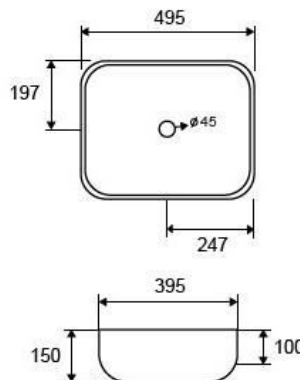

92-916-3MBHON
VENUS 2143 - Ρ - ΜΒ ΝΙΠΤΗΡΑΣ
ΕΠΙΚΑΘΗΜΕΝΟΣ ΜΑΤ ΜΠΛΑΚ
Διαστάσεις: 610X400X145mm
ΤΙΜΗ: **190 €**