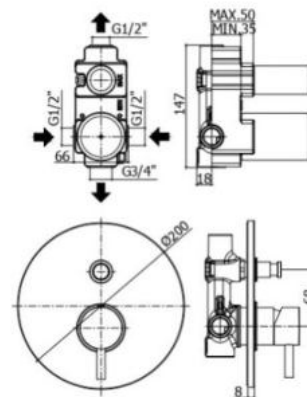

08-710-203PAF

LIGHT ΠΛΑΚΕΤΑ ΕΝΤΟΙΧΙΣΜΟΥ
+ ΛΑΒΗ 2 ΕΞΟΔΩΝ LIG015CR
ΧΡΩΜΕ
ΤΙΜΗ: **160 €**