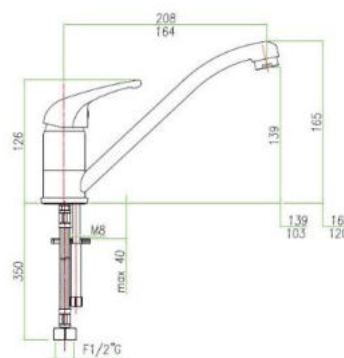

08-301-350FIO
ALTURA MIA ΝΕΡΟΧΥΤΟΥ
ΠΑΓΚΟΥ Ψ.Ρ 29CR4631 ΧΡΩΜΕ
ΤΙΜΗ: **77 €**