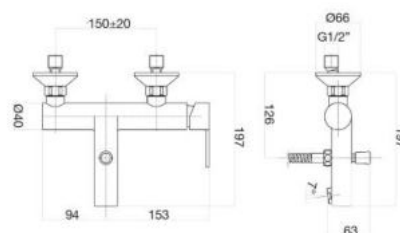

08-308-110FIO
ΕΝΤΟΙΧΙΖΟΜΕΝΟΣ
ΚΟΡΜΟΣ
ΑΝΑΜΕΙΚΤΙΚΟΣ
2 ΕΞΟΔΩΝ ΜΕ
ΚΥΤΙΟ
ΠΡΟΣΤΑΣΙΑΣ
35PACR30
ΤΙΜΗ: **97 €**

08-304-111FIO
ΚΑΤΑΝΑ
ΝΤΟΥΖΙΕΡΑΣ
ΚΟΡΜΟΣ
77CR7575
ΧΡΩΜΕ
ΤΙΜΗ: **116 €**