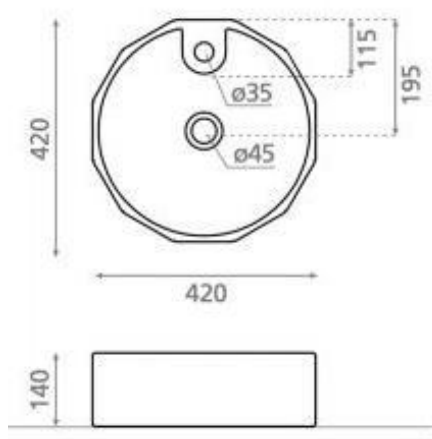

bathco

92-700-CCNBAT
CIRCUS ΝΙΠΗΤΡΑΣ NATURAL
ΣΤΡΟΓΓΥΛΟΣ 420X140mm
ΤΙΜΗ: **450 €**

Στις τιμές δεν συμπεριλαμβάνεται ο Φ.Π.Α.