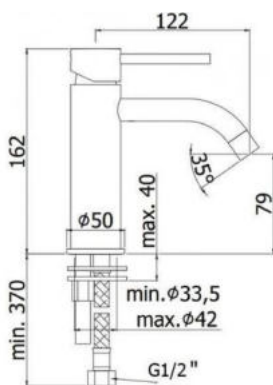

CHROME LIGHT EXCLUSIVE

08-710-200PAF
LIGHT ΝΙΠΗΤΡΟΣ
LIG071CR3 ΧΡΩΜΕ
ΤΙΜΗ: **132 €**

Στις τιμές δεν συμπεριλαμβάνεται ο Φ.Π.Α. 177