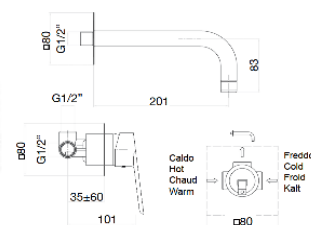

08-305-205FIO
ΚΕΥΟΝ ΝΙΠΗΤΡΟΣ
ΜΕ ΚΛΙΚ ΚΛΑΚ
81CR8190 ΧΡΩΜΕ
ΤΙΜΗ: **71 €**

08-305-210FIO
ΚΕΥΟΝ ΝΙΠΗΤΡΟΣ
ΕΝΤΟΙΧΙΣΜΟΥ
ΚΟΜΠΛΕ 81CR7527
ΧΡΩΜΕ
ΤΙΜΗ: **109 €**

08-305-204FIO
ΚΕΥΟΝ ΝΙΠΗΤΡΟΣ ΨΗΛΗ
ΜΕ ΒΑΛΒΙΔΑ ΚΛΙΚ ΚΛΑΚ 81CR8193
ΧΡΩΜΕ
ΤΙΜΗ: **80 €**