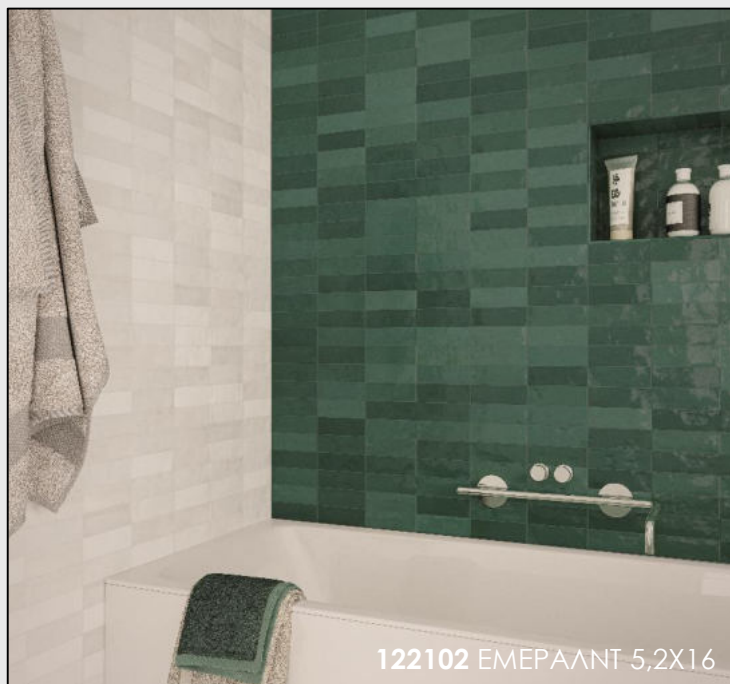

ΤΙΜΗ: 68,00 €/m<sup>2</sup>

MAT

0123378 ΜΠΑΣΑΛΤ 14X16

ΤΙΜΗ: 68,00 €/m<sup>2</sup>

MAT

122102 ΕΜΕΡΑΛΝΤ 5,2X16

τ.μ. κιβωτίου	0,712 m <sup>2</sup>
τ.μ. παλέτας	71,20 m <sup>2</sup>
Βάρος παλέτας	952,60 kg

ΓΥΑΛΙΣΤΕΡΟ  
ΛΕΥΚΗ ΠΑΣΤΑ