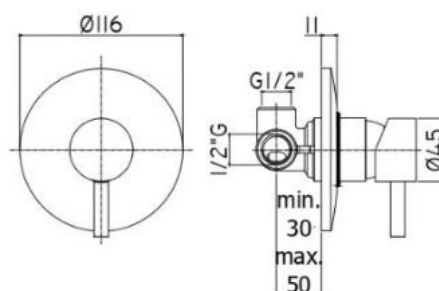

08-720-204PAF

LIGHT ΠΛΑΚΕΤΑ ΕΝΤΙΧΟΙΣΜΟΥ
+ ΛΑΒΗ 1 ΕΞΟΔΟΥ LIG010NO
ΜΑΥΡΗ

ΤΙΜΗ: 110,00 €

08-720-203PAF

LIGHT ΠΛΑΚΕΤΑ ΕΝΤΙΧΟΙΣΜΟΥ
+ ΛΑΒΗ 2 ΕΞΟΔΩΝ LIG015NO
ΜΑΥΡΗ

ΤΙΜΗ: 241,00 €