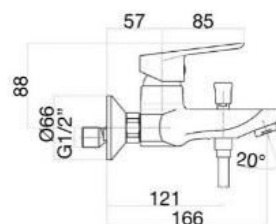

BLACK COLLECTION

08-306-204FIO

ΚΕΥΟΝ ΚΩΔΩΝΑΣ ΤΕΤΡΑΓΩΝΟΣ
20CM + ΒΡΑΧΙΟΝΑΣ 30NN8650
ΜΑΥΡΟΣ
ΤΙΜΗ : **253 €**

08-306-203FIO

ΚΕΥΟΝ ΕΝΤΟΙΧΙΣΜΕΝΟΣ
ΑΝΑΜΕΙΚΤΗΣ
ΜΕ ΕΚΤΡΟΠΗ ΚΟΜΠΛΕ
81NN7517 ΜΑΥΡΟΣ
ΤΙΜΗ: **140 €**

08-306-205FIO

ΚΕΥΟΝ ΚΙΤ ΝΤΟΥΖΑΚΙ ΣΠΙΡΑΛ
ΚΑΙ ΥΔΡΟΛΗΨΙΑ 30NN8786
ΜΑΥΡΟ
ΤΙΜΗ: **107 €**

08-306-100FIO

ΚΕΥΟΝ ΛΟΥΤΡΟΥ ΚΟΜΠΛΕ
81NN8141 ΜΑΥΡΗ
ΤΙΜΗ: **136 €**