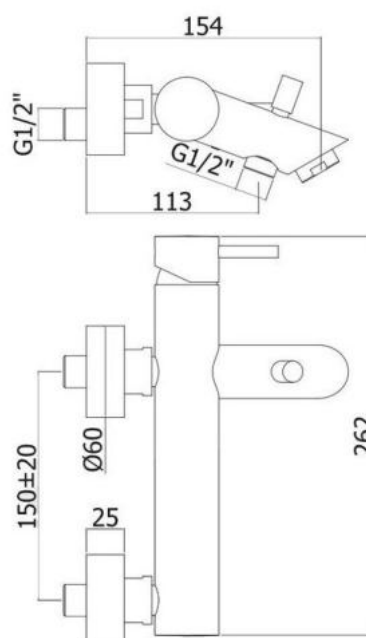

CHROME LIGHT EXCLUSIVE

08-710-100PAF
LIGHT ΛΟΥΤΡΟΥ ΚΟΜΠΛΕ
LIG023CR ΧΡΩΜΕ
ΤΙΜΗ: **349,50€**

Στις τιμές δεν συμπεριλαμβάνεται ο Φ.Π.Α.