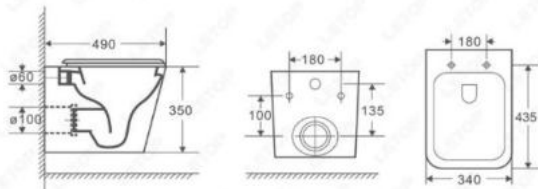

Στις τιμές δεν συμπεριλαμβάνεται ο Φ.Π.Α.