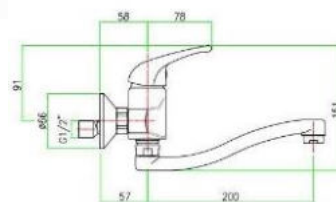

CHROME COLLECTION

08-302-200FIO
MAX ΝΕΡΟΧΥΤΟΥ
ΠΑΓΚΟΥ
32CR4010
ΜΕ ΝΤΟΥΖΑΚΙ
ΧΡΩΜΕ
ΤΙΜΗ: **129 €**

08-301-360FIO
ALTURA MIA ΝΕΡΟΧΥΤΟΥ
ΤΟΙΧΟΥ 29CR4715 ΧΡΩΜΕ
ΤΙΜΗ: **82 €**