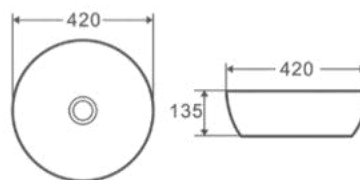

92-955-3MBHON
ΑΤΕΝΑ 3217 - ΜΒ
ΝΙΠΤΗΡΑΣ
ΕΠΙΚΑΘΗΜΕΝΟΣ ΜΑΤ
ΜΠΛΑΚ
Διαστάσεις:
420X420X135mm
ΤΙΜΗ: **170 €**

92-915-3MBHON
VENUS 2143 - ΜΒ ΝΙΠΤΗΡΑΣ
ΕΠΙΚΑΘΗΜΕΝΟΣ ΜΑΤ ΜΠΛΑΚ
Διαστάσεις: 490X395X150mm
ΤΙΜΗ : **170 €**