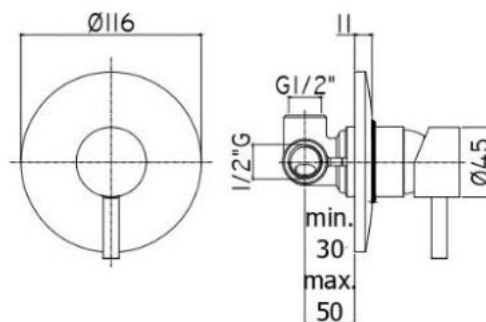

# CHROME LIGHT EXCLUSIVE

**08-710-202PAF**  
LIGHT ΝΙΠΗΤΡΟΣ ΕΝΤΙΧΟΙΣΜΟΥ  
LIG006CR70 ΧΡΩΜΕ  
ΤΙΜΗ: **143 €**

**08-790-100PAF**  
ΜΠΑΤΑΡΙΑ ΣΕΤ ΜΠΙΝΤΕ ΚΟΜΠΛΕ  
(ΤΗΛ + ΣΠΙΡΑΛ + ΣΤΗΡ)  
ΖDUP110CR ΧΡΩΜΕ  
ΤΙΜΗ: **145 €**