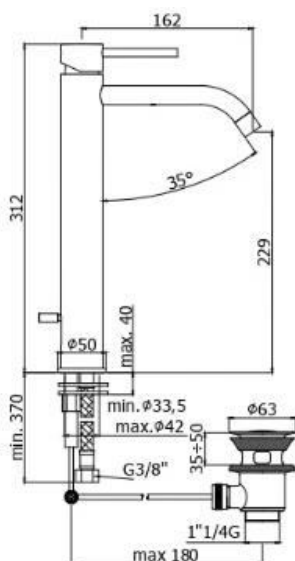

CHROME LIGHT EXCLUSIVE

08-710-201PAF
LIGHT ΝΙΠΗΤΡΟΣ
ΨΗΛΗ
ΜΑΚΡΥΛΑΙΜΗ Χ/Β
LIG081CR3 ΧΡΩΜΕ
ΤΙΜΗ: **213 €**