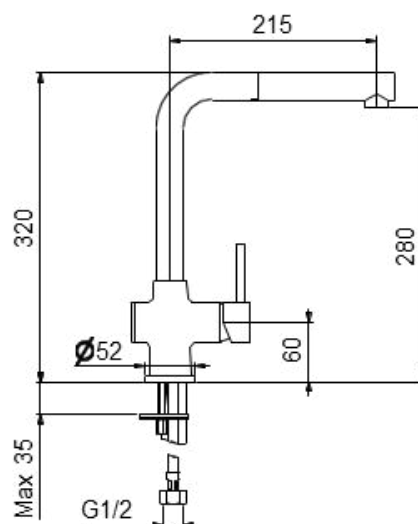

08-303-501FIO
XENON36 - ROMA ΝΕΡΟΧΥΤΟΥ
ΠΑΓΚΟΥ 306CR9201 ΜΕ ΝΤΟΥΖΑΚΙ
ΧΡΩΜΕ
ΤΙΜΗ: **157 €**