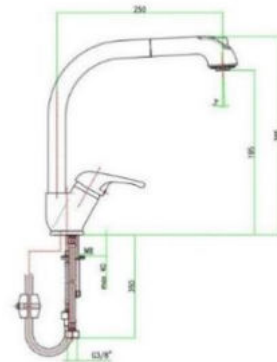

# CHROME COLLECTION

**08-303-100FIO**  
XENON36  
NEPOXYTOY Ψ.Ρ  
SQUARE  
44CR5461  
ΧΡΩΜΕ  
ΤΙΜΗ: **166 €**

**08-303-300FIO**  
KYMA  
NEPOXYTOY Ψ.Ρ  
SQUARE  
75CR5490  
ΧΡΩΜΕ  
ΤΙΜΗ: **156 €**

**08-302-300FIO**  
MAX NEPOXYTOY  
ΨΗΛΗ  
NTOYZAKI  
32CR4399 ΧΡΩΜΕ  
ΤΙΜΗ: **149 €**