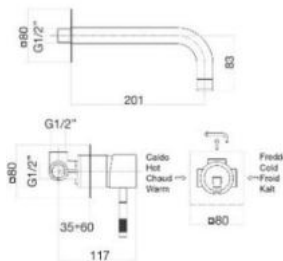

08-303-021FIO
XENON36 ΝΙΠΗΤΡΟΣ
ΕΝΤΟΙΧΙΣΜΟΥ
44CR5227 ΧΡΩΜΕ
ΤΙΜΗ: **125 €**