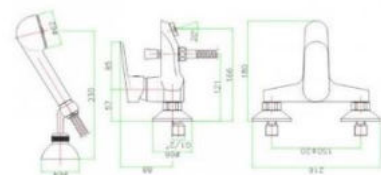

08-305-400FIO
ΚΕΒΟΝ ΠΛΑΚΕΤΑ
ΕΝΤΟΙΧΙΣΜΟΥ + ΛΑΒΗ
2 ΕΞΟΔΩΝ 81CRP251
ΧΡΩΜΕ
ΤΙΜΗ: **27 €**

08-305-300FIO
ΚΕΒΟΝ ΠΛΑΚΕΤΑ
ΕΝΤΟΙΧΙΣΜΟΥ + ΛΑΒΗ
1 ΕΞΟΔΟΥ 81CRP151
ΧΡΩΜΕ
ΤΙΜΗ: **27 €**

08-305-100FIO
ΚΕΒΟΝ ΛΟΥΤΡΟΥ
ΚΟΜΠΛΕ 81CR8141
ΧΡΩΜΕ
ΤΙΜΗ: **95 €**

08-308-110FIO
ΕΝΤΟΙΧΙΖΟΜΕΝΟΣ
ΚΟΡΜΟΣ
ΑΝΑΜΕΙΚΤΙΚΟΣ
2 ΕΞΟΔΩΝ 35PACR30
ΜΕ ΚΥΤΙΟ ΠΡΟΣΤΑΣΙΑΣ
ΤΙΜΗ: **97 €**

08-308-100FIO
ΕΝΤΟΙΧΙΖΟΜΕΝΟΣ
ΚΟΡΜΟΣ ΑΝΑΜΕΙΚΤΙΚΟΣ
1 ΕΞΟΔΟΥ 35PACR20
ΜΕ ΚΥΤΙΟ ΠΡΟΣΤΑΣΙΑΣ
ΤΙΜΗ: **46 €**