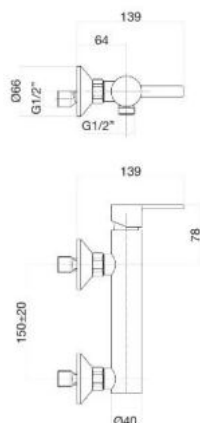

08-304-400FIO
ΚΑΤΑΝΑ ΣΕΤ
ΠΛΑΚΕΤΑ
ΕΝΤΟΙΧΙΣΜΟΥ +
ΛΑΒΗ 2
ΕΞΟΔΩΝ 77CRP201
ΧΡΩΜΕ
ΤΙΜΗ: **47 €**