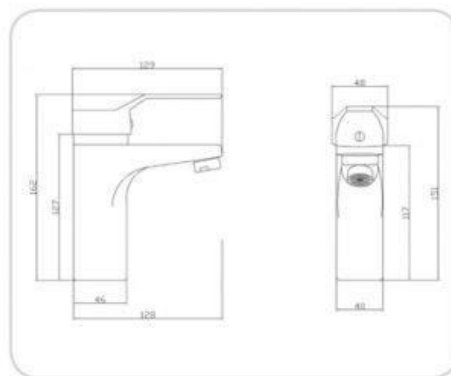

# COLLECTION PLACE

**SALVE**  
  
RUBINETTERIE

**10-960-100VAO**  
PLACE ΛΟΥΤΡΟΥ  
ΚΟΜΠΛΕ 10501 ΧΡΩΜΕ  
ΤΙΜΗ: **56 €**

**10-960-200VAO**  
PLACE ΝΙΠΗΤΗΡΟΣ 10503  
ΧΡΩΜΕ  
ΤΙΜΗ: **45 €**

Στις τιμές δεν συμπεριλαμβάνεται ο Φ.Π.Α.