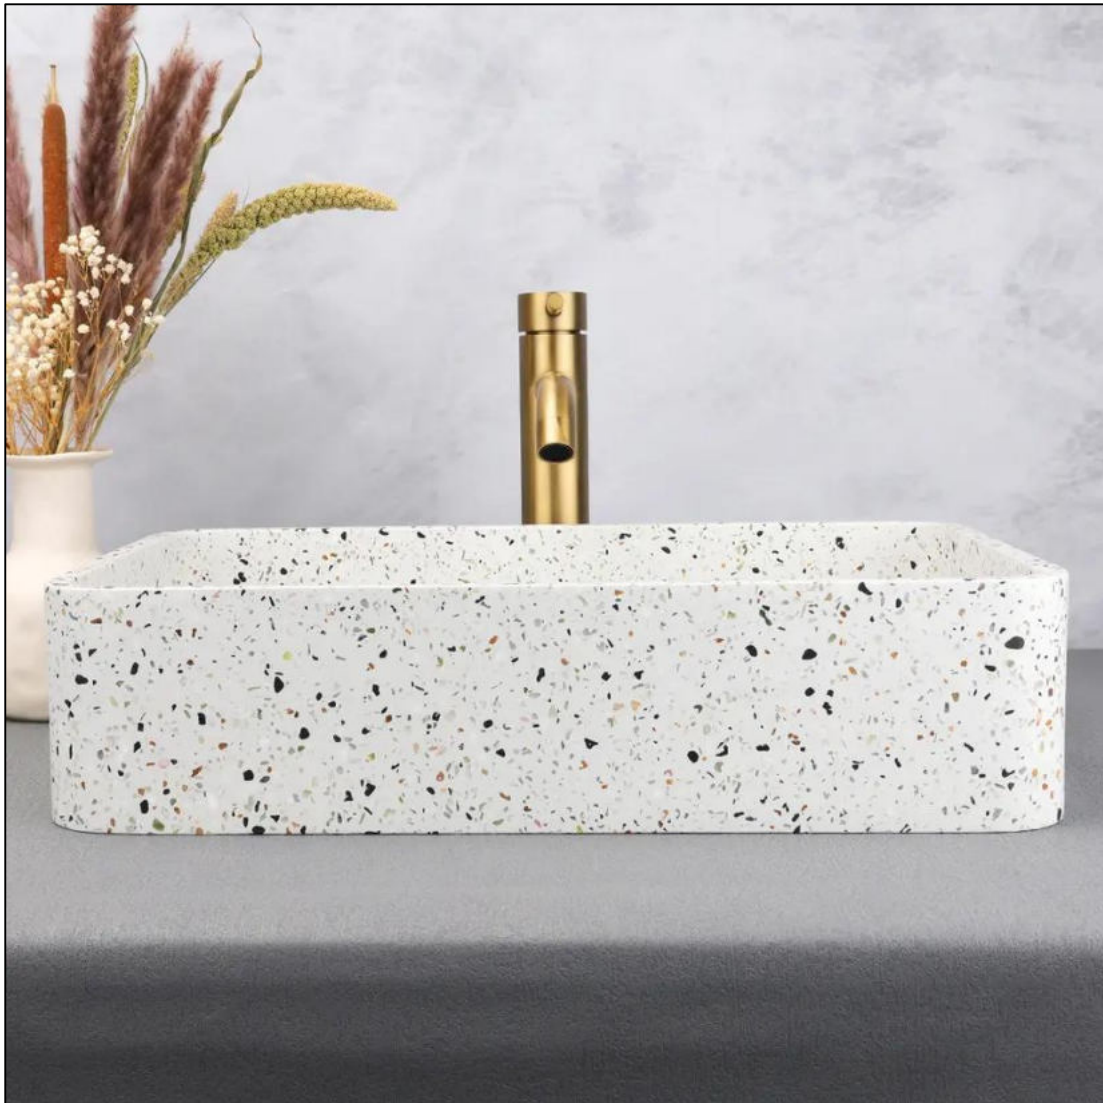

TERRAZO WASHBASIN