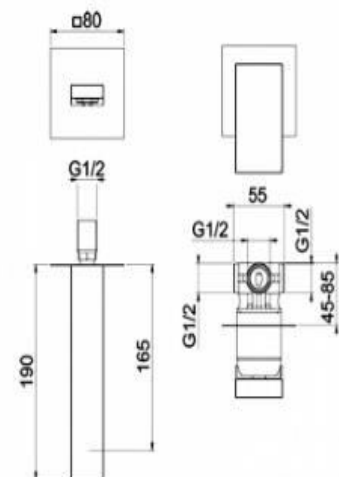

08-313-105FIO
ΚΥΒΕ ΕΝΤΟΙΧΙΣΜΕΝΟΣ
100NN7517 ΑΝΑΜΕΙΚΤΗΣ ΜΕ
ΕΚΤΡΟΠΗ ΜΑΥΡΟΣ
ΤΙΜΗ : 208 €

Στις τιμές δεν συμπεριλαμβάνεται ο Φ.Π.Α.