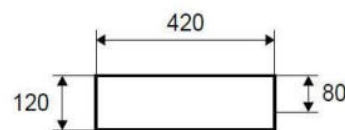

92-933-300HON

ΜΥΡΤΟ 2177 ΝΙΠΤΗΡΑΣ
ΕΠΙΚΑΘΗΜΕΝΟΣ ΛΕΥΚΟΣ
Διαστάσεις: 420x420x120mm
ΤΙΜΗ: **110 €**