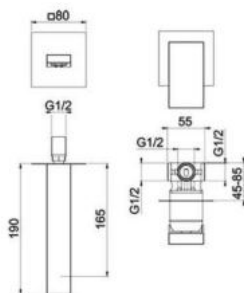

08-312-200FIO
ΚΥΒΕ ΝΙΠΗΤΡΟΣ ΜΕ
ΒΑΛΒΙΔΑ ΚΛΙΚ ΚΛΑΚ
100CR8515 ΧΡΩΜΕ
ΤΙΜΗ: **138 €**

08-312-210FIO
ΚΥΒΕ ΝΙΠΗΤΡΟΣ
ΕΝΤΟΙΧΙΣΜΟΥ
ΚΟΜΠΛΕ
100CR7597 ΧΡΩΜΕ
ΤΙΜΗ: **205 €**