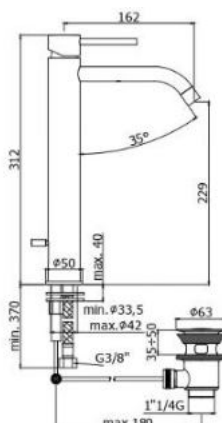

08-720-201PAF
LIGHT ΝΙΠΗΤΡΟΣ ΨΗΛΗ
ΜΑΚΡΥΛΑΙΜΗ Χ/Β ΜΑΥΡΗ
LIG081NO3
ΤΙΜΗ: **319,50 €**