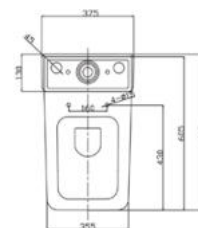

## **94-950-100ΜΕΙ**

ΛΕΚΑΝΗ ΧΠ ΠΣ ΚΟΜΠΛΕ

MONICA MFZ-55D

Διαστάσεις: 612X355X788mm

Καζανάκι με μηχανισμό διπλής ροής

Σύστημα καθαρισμού Rimless Με καπάκι βακελίτικο ΒΤ χαμηλού προφίλ

Αποσπώμενο και Antibacterial