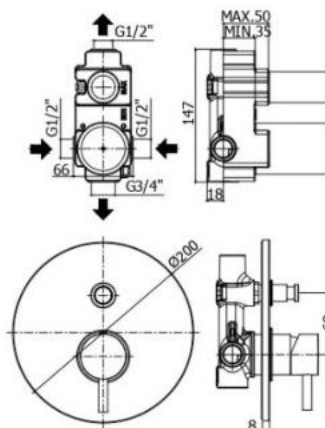

LIGHT EXCLUSIVE

08-720-204PAF

LIGHT ΠΛΑΚΕΤΑ ΕΝΤΙΧΟΙΣΜΟΥ
+ ΛΑΒΗ 1 ΕΞΟΔΟΥ LIG010NO
ΜΑΥΡΗ

ΤΙΜΗ: 110,00 €

08-720-203PAF

LIGHT ΠΛΑΚΕΤΑ ΕΝΤΙΧΟΙΣΜΟΥ
+ ΛΑΒΗ 2 ΕΞΟΔΩΝ LIG015NO
ΜΑΥΡΗ

ΤΙΜΗ: 241,00 €