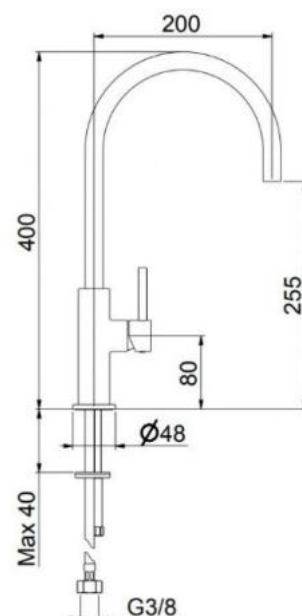

BLACK COLLECTION

08-303-702FIO

XENON36 – MILANO NEPOXYTOY
ΠΑΓΚΟΥ ΜΕ ΝΤΟΥΖΑΚΙ 306NN9218
ΜΑΥΡΗ
ΤΙΜΗ: **184 €**

08-303-602FIO

XENON36 - VENEZIA NEPOXYTOY
ΠΑΓΚΟΥ 306NN9211 ΜΑΥΡΗ
ΤΙΜΗ: **139 €**