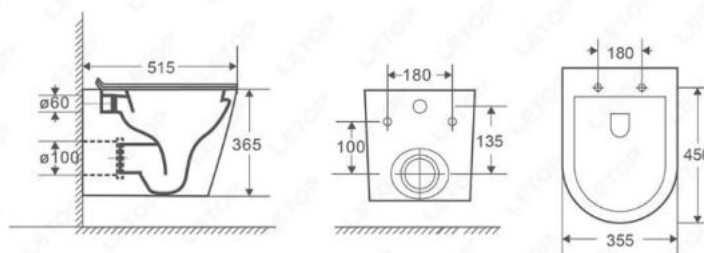

WHITE COLLECTION

92-910-110HON

ΛΕΚΑΝΗ ΚΡΕΜΑΣΤΗ VENUS 053E-R

Σύστημα καθαρισμού: Rimless

Διαστάσεις: 515x350x400mm

Με καπάκι Slim Soft Close Antibacterial

ΤΙΜΗ : 188 €