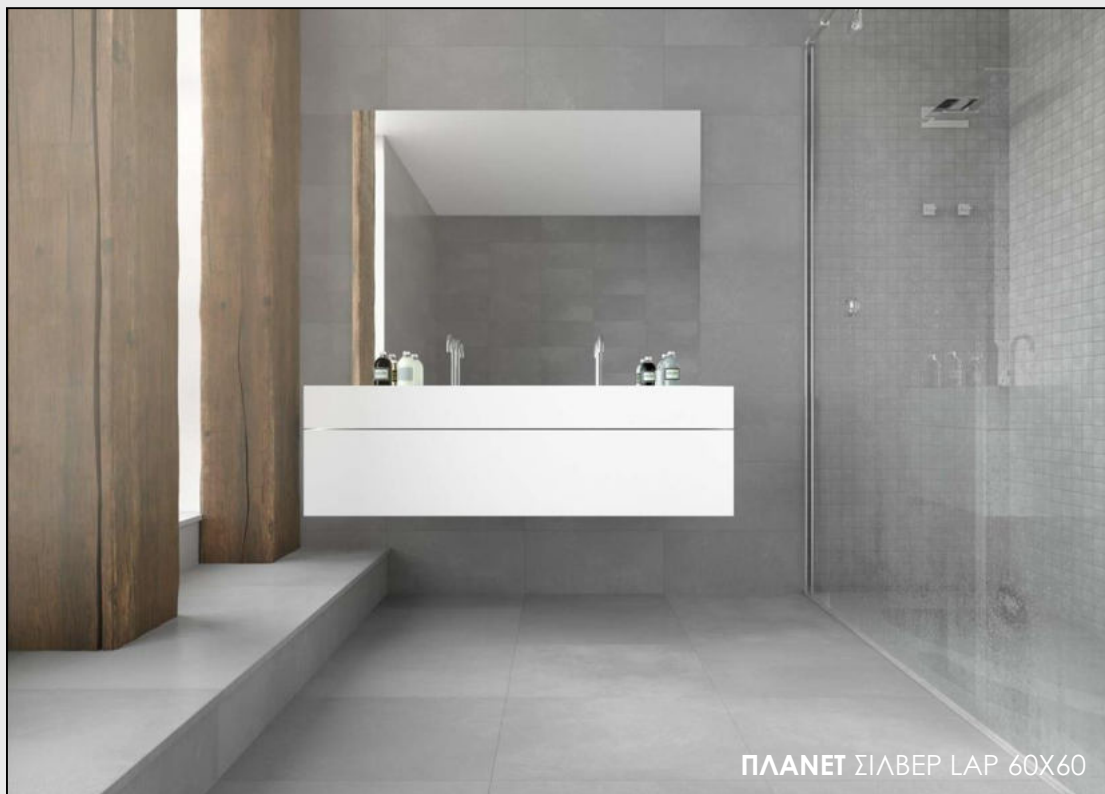

# ΣΕΙΡΑ ΠΛΑΝΕΤ

ΛΑΠΑΤΟ | ΡΕΚΤΙΦΙΚΑΤΟ  
ΓΡΑΝΙΤΗΣ

ΣΙΛΒΕΡ

60X60 | 30X60

ΛΑΡΡΑΤΟ

ΠΛΑΝΕΤ ΣΙΛΒΕΡ LAP 60X60

**ΠΛΑΝΕΤ ΣΙΛΒΕΡ LAP 60X60**  
ΤΙΜΗ: **33,00 €/m<sup>2</sup>** ΛΑΠΑΤΟ

τ.μ. κιβωτίου	1,08 m <sup>2</sup>
τ.μ. παλέτας	38,88 m <sup>2</sup>
Βάρος παλέτας	900 kg