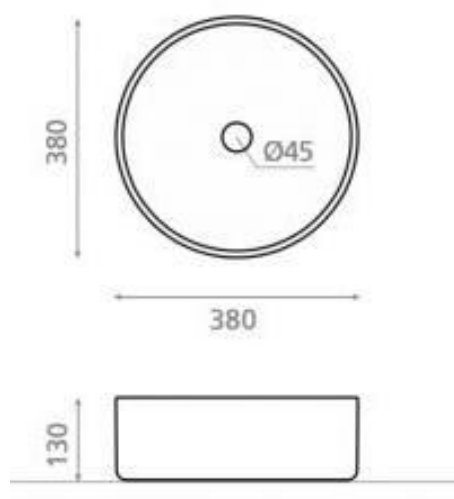

bathco

92-705-DCRBAT
DINAN ΝΙΠΗΤΡΑΣ ΡΑΤΑΝ
ΣΤΡΟΓΓΥΛΟΣ 380X130mm
ΤΙΜΗ: **590 €**

Στις τιμές δεν συμπεριλαμβάνεται ο Φ.Π.Α.