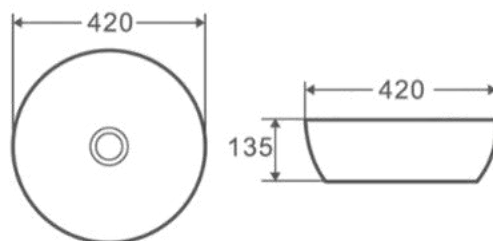

92-955-3ΜGHON
ΑΤΕΝΑ 3217 - ΜFG ΕΠΙΚΑΘΗΜΕΝΟΣ
ΝΙΠΤΗΡΑΣ ΜΑΤ ΛΑΙΤ ΓΚΡΕΥ
Διαστάσεις: 420X420X135mm
ΤΙΜΗ: **170 €**