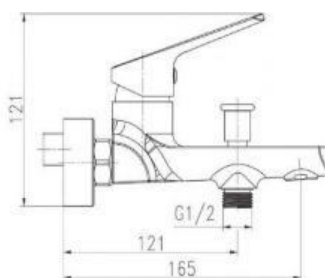

10-900-100XIN
ENERGY ΛΟΥΤΡΟΥ 729A
ΚΟΜΠΛΕ ΧΡΩΜΕ
ΤΙΜΗ: **89 €**