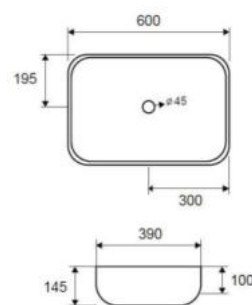

92-916-300ΗΟΝ
VENUS 2143 - Ρ
ΝΙΠΤΗΡΑΣ
ΕΠΙΚΑΘΗΜΕΝΟΣ
ΛΕΥΚΟΣ
Διαστάσεις:
600x400x145mm
ΤΙΜΗ: **125 €**