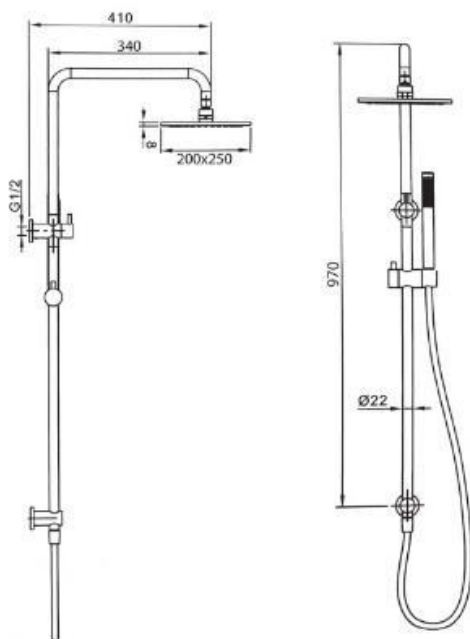

COLLECTION CARLA

86-550-800000

CARLA ΣΤΗΛΗ ΝΤΟΥΣ 2,45X2,00mm
ΚΩΔΩΝΑ - ΤΗΛΕΦΩΝΟ - ΣΠΙΡΑΛ -
ΣΑΠΟΥΝΟΘΗΚΗ ΧΡΩΜΕ
ΤΙΜΗ: **105 €**