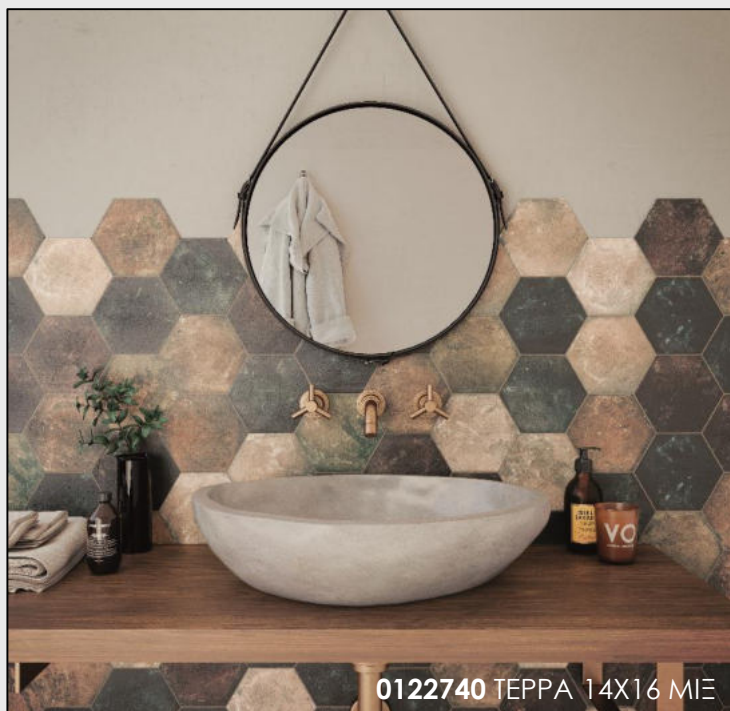

ΣΕΙΡΑ 012 - 122

14X16 ΕΞΑΓΩΝΟ ΜΙΞ | 5,2X16

MAT | ΓΡΑΝΙΤΗΣ | ΑΝΤΙΟΛΙΣΘΗΤΙΚΟ

0122740 ΤΕΡΡΑ 14X16 ΜΙΞ

τ.μ. κιβωτίου	0,432 m²
τ.μ. παλέτας	45,675 m²
Βάρος παλέτας	869,40 kg

0122740 ΤΕΡΡΑ 14X16

ΤΙΜΗ: 68,00 €/m²

MAT

0123378 ΜΠΑΣΑΛΤ 14X16

ΤΙΜΗ: 68,00 €/m²

MAT