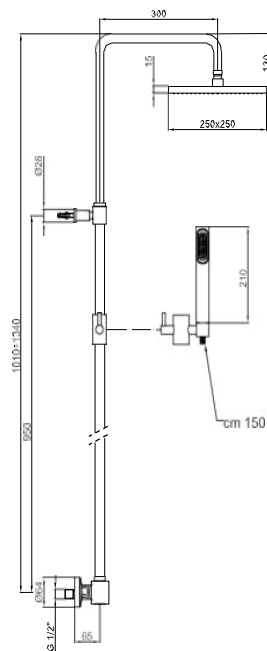

COLLECTION KUBE CHROME

08-312-110FIO

ΚΥΒΕ ΣΤΗΛΗ ΝΤΟΥΖΙΕΡΑΣ τηλεσκοπ. ΚΩΔΩΝΑΣ
20X20, ΕΝΣΩΜΑΤΟΜΕΝΟΣ ΕΚΤΡΟΠΕΑΣ,
ΣΠΙΡΑΛ & ΝΤΟΥΖΑΚΙ 100CR8545 ΧΡΩΜΕ
ΤΙΜΗ: **340 €**