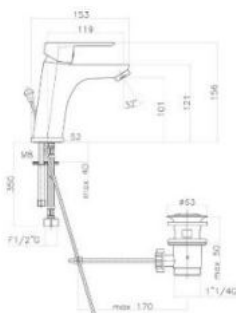

08-305-205FIO
ΚΕΥΟΝ ΝΙΠΗΤΡΟΣ
ΜΕ ΚΛΙΚ ΚΛΑΚ
81CR8190 ΧΡΩΜΕ
ΤΙΜΗ: **71 €**

08-305-210FIO
ΚΕΥΟΝ ΝΙΠΗΤΡΟΣ
ΕΝΤΟΙΧΙΣΜΟΥ
ΚΟΜΠΛΕ 81CR7527
ΧΡΩΜΕ
ΤΙΜΗ: **109 €**

08-305-204FIO
ΚΕΥΟΝ ΝΙΠΗΤΡΟΣ ΨΗΛΗ
ΜΕ ΒΑΛΒΙΔΑ ΚΛΙΚ ΚΛΑΚ 81CR8193
ΧΡΩΜΕ
ΤΙΜΗ: **80 €**