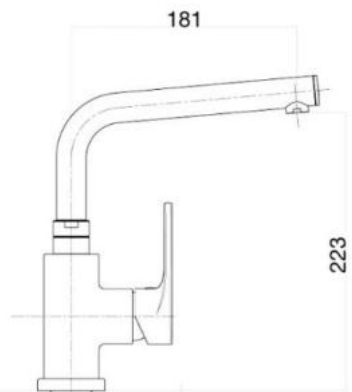

08-302-300FIO
MAX NEPOXYTOY
ΨΗΛΗ
NTOYZAKI
32CR4399 ΧΡΩΜΕ
ΤΙΜΗ: **149 €**