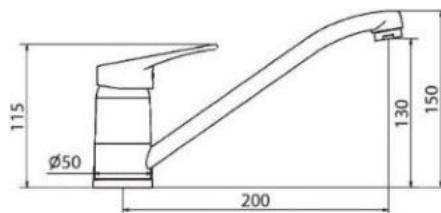

CHROME COLLECTION SALVE

RUBINETTERIE

10-950-350VAO
SALVE ΝΕΡΟΧΥΤΟΥ
ΠΑΓΚΟΥ Ψ.Ρ. VT10306 -1
ΧΡΩΜΕ
ΤΙΜΗ: **49 €**

10-950-300VAO
SALVE ΝΕΡΟΧΥΤΟΥ
ΠΑΓΚΟΥ VT10305 -1
ΧΡΩΜΕ
ΤΙΜΗ: **43 €**