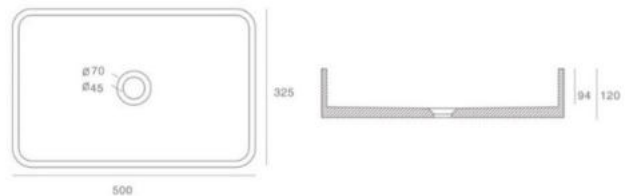

TERRAZO WASHBASIN