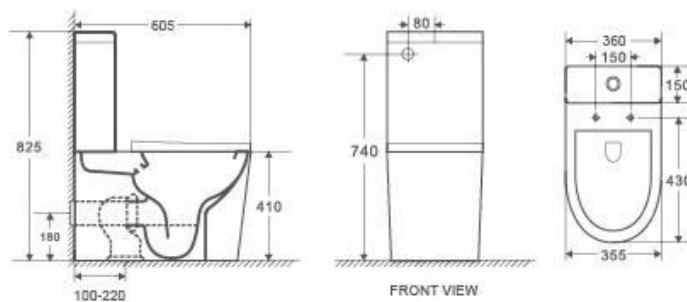

WHITE COLLECTION

92-910-100HON

ΛΕΚΑΝΗ ΧΠ ΠΣ VENUS 2149A - R

Διαστάσεις: 665x370x845mm

Σύστημα καθαρισμού: Rimless

Με καπάκι Slim Soft Close Antibacterial

(Η λεκάνη βγαίνει και σε Κ.Σ. με αποσπώμενη ουρά)

ΤΙΜΗ: **270 €**

196

Στις τιμές δεν συμπεριλαμβάνεται ο Φ.Π.Α.