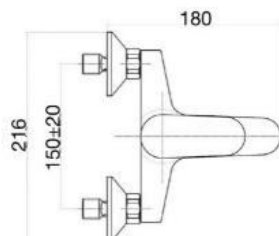

BLACK COLLECTION

08-306-204FIO

ΚΕΥΟΝ ΚΩΔΩΝΑΣ ΤΕΤΡΑΓΩΝΟΣ
20CM + ΒΡΑΧΙΟΝΑΣ 30NN8650
ΜΑΥΡΟΣ
ΤΙΜΗ : **253 €**

08-306-203FIO

ΚΕΥΟΝ ΕΝΤΟΙΧΙΣΜΕΝΟΣ
ΑΝΑΜΕΙΚΤΗΣ
ΜΕ ΕΚΤΡΟΠΗ ΚΟΜΠΛΕ
81NN7517 ΜΑΥΡΟΣ
ΤΙΜΗ: **140 €**

08-306-205FIO

ΚΕΥΟΝ ΚΙΤ ΝΤΟΥΖΑΚΙ ΣΠΙΡΑΛ
ΚΑΙ ΥΔΡΟΛΗΨΙΑ 30NN8786
ΜΑΥΡΟ
ΤΙΜΗ: **107 €**

08-306-100FIO

ΚΕΥΟΝ ΛΟΥΤΡΟΥ ΚΟΜΠΛΕ
81NN8141 ΜΑΥΡΗ
ΤΙΜΗ: **136 €**