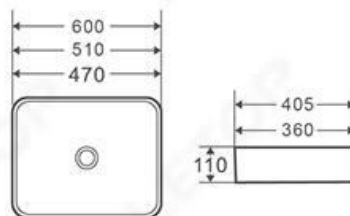

92-964-300HON

LT - 2174 ΝΙΠΤΗΡΑΣ ΕΠΙΚΑΘΗΜΕΝΟΣ
ΛΕΥΚΟΣ

Διαστάσεις: 600x405x110mm

ΤΙΜΗ: **130 €**

92-920-300HON

POSEIDON 2178 - S ΝΙΠΤΗΡΑΣ
ΕΠΙΚΑΘΗΜΕΝΟΣ ΛΕΥΚΟΣ

Διαστάσεις: 470x360x110mm

ΤΙΜΗ: **120 €**