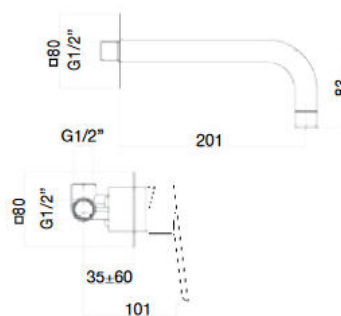

Στις τιμές δεν συμπεριλαμβάνεται ο Φ.Π.Α.