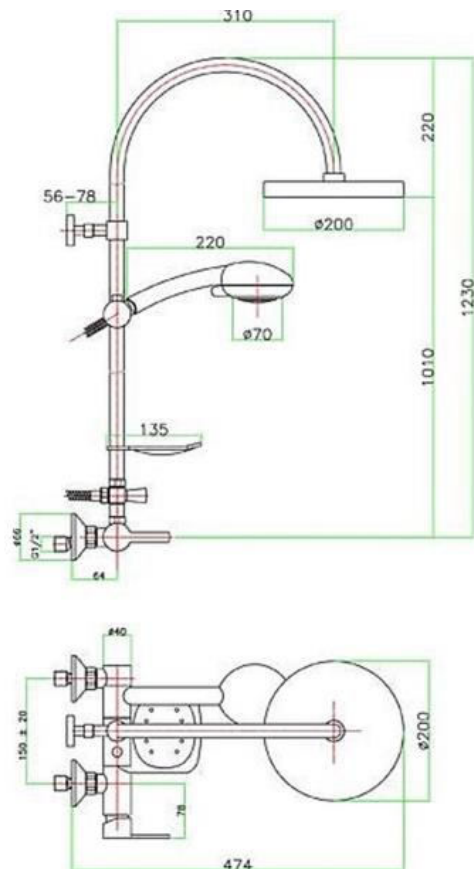

COLLECTION KATANA

08-304-110FIO

ΚΑΤΑΝΑ ΣΤΗΛΗ ΝΤΟΥΖΙΕΡΑΣ
77CR7588 SUPERLUX ΜΠΑΤΑΡΙΑ
ΚΩΔΩΝΑΣ – ΣΤΡΟΓΓΥΛΟΣ Φ20
ΤΗΛΕΦΩΝΟ - ΣΠΙΡΑΛ – ΣΤΗΡΙΓΜΑ ΧΡΩΜΕ
ΤΙΜΗ: **380 €**

Στις τιμές δεν συμπεριλαμβάνεται ο Φ.Π.Α.