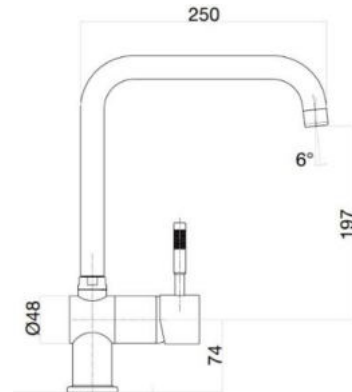

08-303-300FIO
KYMA
NEPOXYTOY Ψ.Ρ
SQUARE
75CR5490
ΧΡΩΜΕ
ΤΙΜΗ: **156 €**