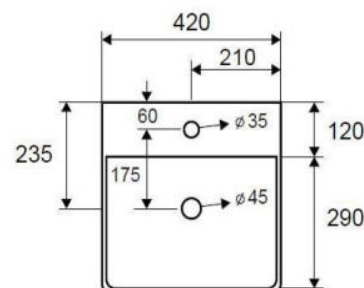

92-933-300HON

ΜΥΡΤΟ 2177 ΝΙΠΤΗΡΑΣ
ΕΠΙΚΑΘΗΜΕΝΟΣ ΛΕΥΚΟΣ
Διαστάσεις: 420x420x120mm
ΤΙΜΗ: **110 €**