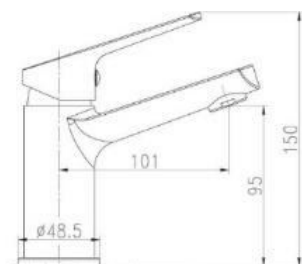

# COLLECTION ENERGY

**ROSETI**  
RUBINETTERIE

**10-900-200XIN**  
ENERGY ΝΙΠΤΗΡΟΣ Νο1  
ΜΕΣΑΙΑ 729M ΧΡΩΜΕ  
ΤΙΜΗ: **58 €**

**10-900-202XIN**  
ENERGY  
ΝΙΠΤΗΡΟΣ Νο4  
ΕΠΙΤΡΑΠΕΖΙΑ  
729B1XL ΧΡΩΜΕ  
ΤΙΜΗ: **108 €**