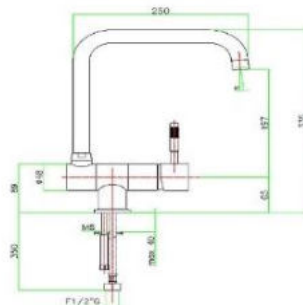

CHROME COLLECTION

08-303-200FIO
ΧΕΝΟΝ36 ΠΑΓΚΟΥ
ΝΕΡΟΧΥΤΟΥ
ΓΙΑ ΠΑΡΑΘΥΡΟ 44CR5467
ΧΡΩΜΕ
ΤΙΜΗ: **213 €**