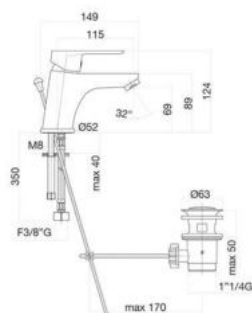

COLLECTION KEVON

08-305-202FIO
ΚΕΥΟΝ ΝΙΠΗΤΡΟΣ ΨΗΛΗ
ΜΑΚΡΥΛΑΙΜΗ ΜΕ
ΒΑΛΒΙΔΑ ΚΛΙΚ ΚΛΑΚ
81CR8119 ΧΡΩΜΕ
ΤΙΜΗ: **191 €**

08-305-205FIO
ΚΕΥΟΝ ΝΙΠΗΤΡΟΣ
ΜΕ ΚΛΙΚ ΚΛΑΚ
81CR8190 ΧΡΩΜΕ
ΤΙΜΗ: **71 €**

08-305-210FIO
ΚΕΥΟΝ ΝΙΠΗΤΡΟΣ
ΕΝΤΟΙΧΙΣΜΟΥ
ΚΟΜΠΛΕ 81CR7527
ΧΡΩΜΕ
ΤΙΜΗ: **109 €**

08-305-204FIO
ΚΕΥΟΝ ΝΙΠΗΤΡΟΣ ΨΗΛΗ
ΜΕ ΒΑΛΒΙΔΑ ΚΛΙΚ ΚΛΑΚ 81CR8193
ΧΡΩΜΕ
ΤΙΜΗ: **80 €**