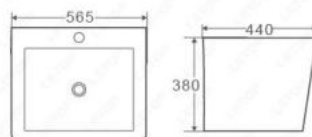

92-900-300HON

ΝΙΠΗΤΡΑΣ ΚΡΕΜΑΣΤΟΣ 003G RIVER

Διαστάσεις: 565x445x385mm

ΤΙΜΗ: **220 €**