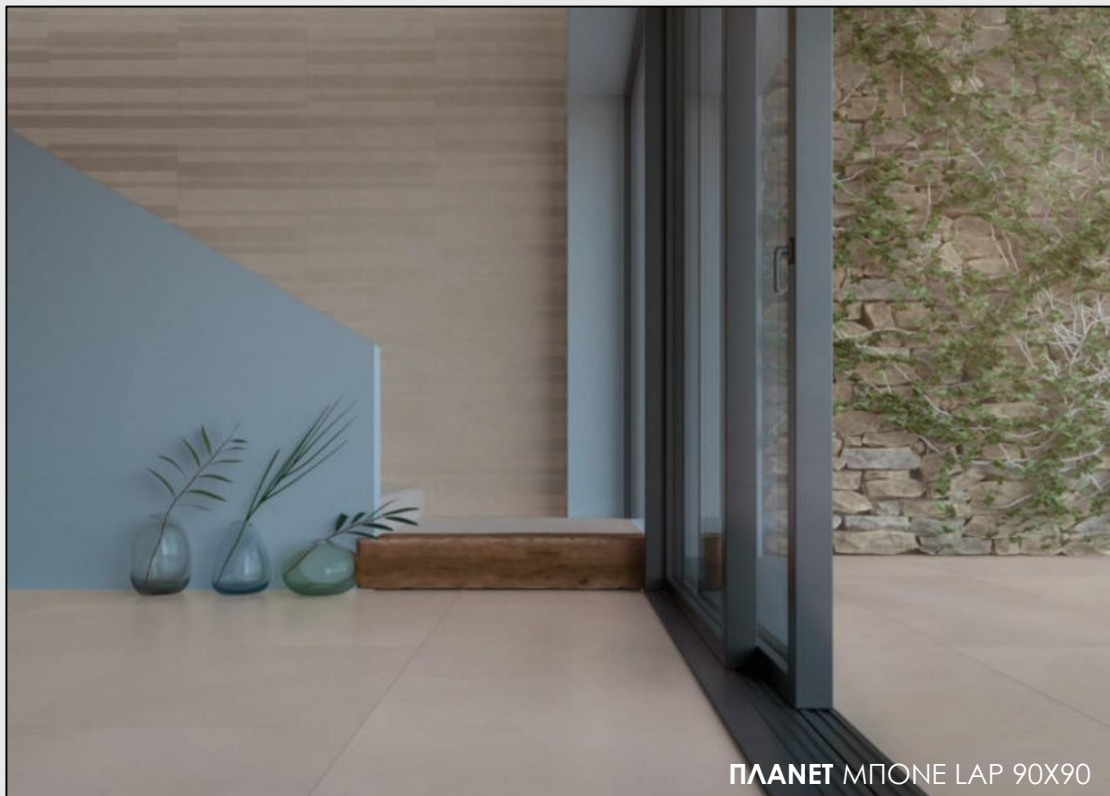

ΣΕΙΡΑ ΠΛΑΝΕΤ

ΜΠΟΝΕ 90X90

ΛΑΠΑΤΟ

ΛΑΠΑΤΟ | ΡΕΚΤΙΦΙΚΑΤΟ
ΓΡΑΝΙΤΗΣ

ΠΛΑΝΕΤ ΜΠΟΝΕ LAP 90X90

ΤΙΜΗ: **38,00 €/m²** ΛΑΠΑΤΟ

τ.μ. κιβωτίου	1,62 m²
τ.μ. παλέτας	35,64 m²
Βάρος παλέτας	905 kg