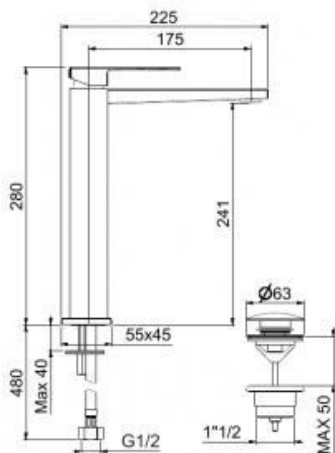

08-313-210FIO
ΚΥΒΕ ΜΠΑΤΑΡΙΑ
ΝΙΠΗΡΟΣ
ΕΝΤΟΙΧΙΣΜΟΥ
ΚΟΜΠΛΕ 100NN7597
ΜΑΥΡΗ
ΤΙΜΗ : 366 €