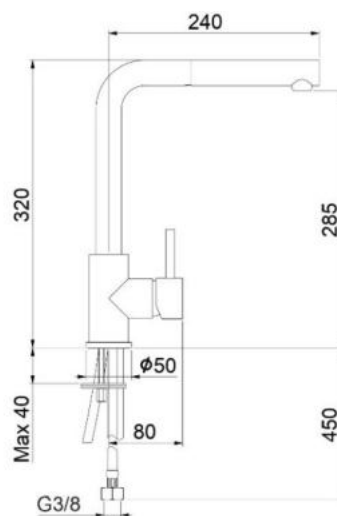

08-303-400FIO
XENON36 - FIRENZE
ΝΕΡΟΧΥΤΟΥ ΠΑΓΚΟΥ
306CR9215 ΧΡΩΜΕ
ΤΙΜΗ: **126 €**