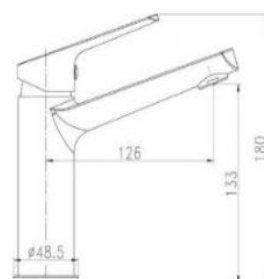

# COLLECTION ENERGY

**ROSETI**  
RUBINETTERIE

**10-900-200XIN**  
ENERGY ΝΙΠΤΗΡΟΣ Νο1  
ΜΕΣΑΙΑ 729M ΧΡΩΜΕ  
ΤΙΜΗ: **58 €**

**10-900-202XIN**  
ENERGY  
ΝΙΠΤΗΡΟΣ Νο4  
ΕΠΙΤΡΑΠΕΖΙΑ  
729B1XL ΧΡΩΜΕ  
ΤΙΜΗ: **108 €**