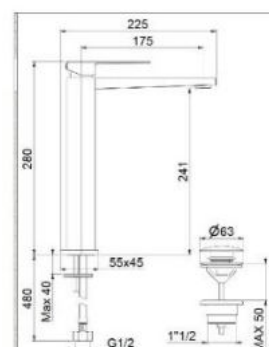

08-312-201FIO
ΚΥΒΕ ΝΙΠΗΤΡΟΣ
ΨΗΛΗ Α.Β. ΚΛΙΚ
ΚΛΑΚ 100CR8517
ΧΡΩΜΕ
ΤΙΜΗ: **208 €**