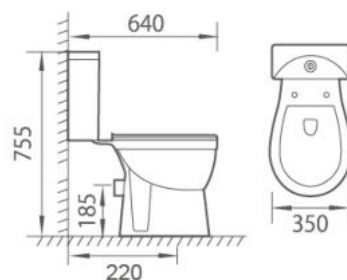

## **94-970-100ΜΕΙ**

ΕΝΑ ΜΦΖ-08D ΛΕΚΑΝΗ ΧΠ  
ΠΣ ΚΑΙ ΚΣ ΜΕ ΚΑΠΑΚΙ  
Διαστάσεις: 640X382X755  
ΤΙΜΗ: **135 €**