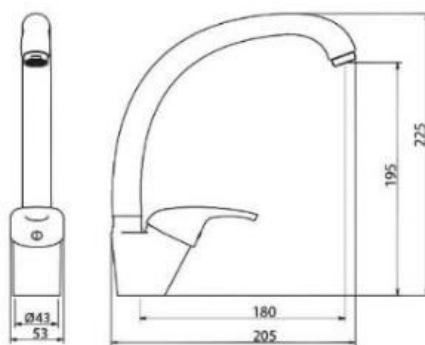

10-950-300VAO
SALVE ΝΕΡΟΧΥΤΟΥ
ΠΑΓΚΟΥ VT10305 -1
ΧΡΩΜΕ
ΤΙΜΗ: **43 €**