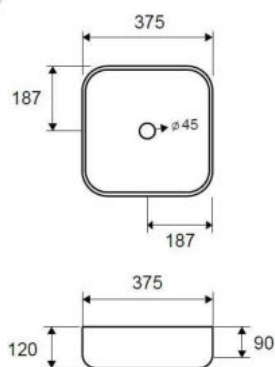

92-917-300ΗΟΝ
VENUS 2184
ΝΙΠΤΗΡΑΣ
ΕΠΙΚΑΘΗΜΕΝΟΣ
ΛΕΥΚΟΣ
Διαστάσεις:
370x370x120mm
ΤΙΜΗ: **105 €**