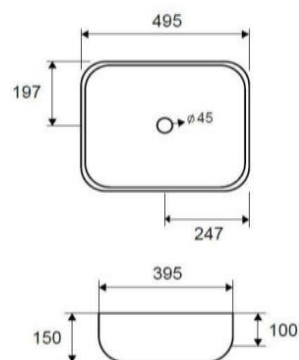

92-915-300ΗΟΝ
VENUS 2143
ΝΙΠΤΗΡΑΣ
ΕΠΙΚΑΘΗΜΕΝΟΣ
ΛΕΥΚΟΣ
Διαστάσεις:
490x395x150mm
ΤΙΜΗ: **118 €**