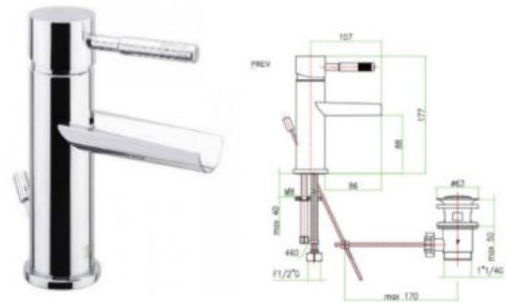

COLLECTION XENON36