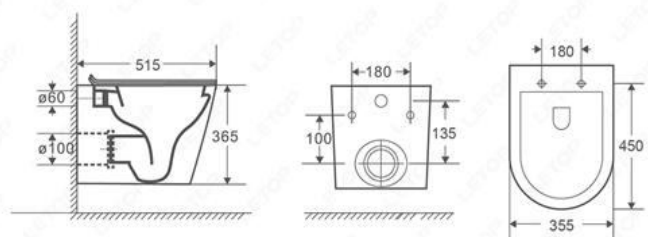

BLACK COLLECTION

92-910-120HON

VENUS 053E – R MB ΛΕΚΑΝΗ ΚΡΕΜΑΣΤΗ ΜΑΥΡΗ ΜΑΤ

Σύστημα καθαρισμού: Rimless Διαστάσεις: 515x350x400mm

Με καπάκι Slim Soft Close Antibacterial Αποσπώμενο με μεταλλικούς μεντεσέδες

ΤΙΜΗ : 250 €