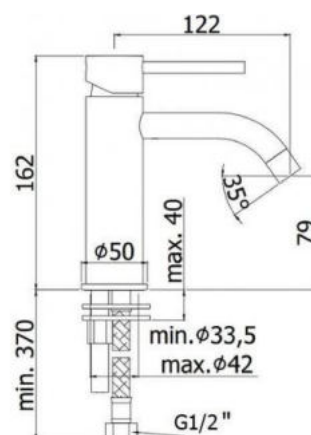

08-720-201PAF
LIGHT ΝΙΠΗΤΡΟΣ ΨΗΛΗ
ΜΑΚΡΥΛΑΙΜΗ Χ/Β ΜΑΥΡΗ
LIG081NO3
ΤΙΜΗ: **319,50 €**