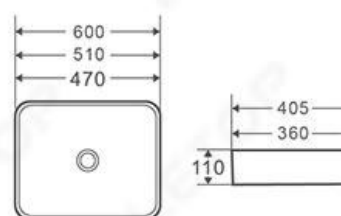

BLACK COLLECTION

92-920-3MBHON
POSEIDON 2178 - SMB
ΝΙΠΤΗΡΑΣ
ΕΠΙΚΑΘΗΜΕΝΟΣ ΜΑΤ
ΜΠΛΑΚ
Διαστάσεις:
470X360X110mm
ΤΙΜΗ : **190 €**

92-921-3MBHON
POSEIDON 2178 - MB ΝΙΠΤΗΡΑΣ
ΕΠΙΚΑΘΗΜΕΝΟΣ ΜΑΤ ΜΠΛΑΚ
Διαστάσεις: 510X405X110mm
ΤΙΜΗ : **190 €**