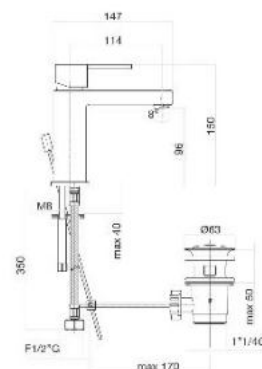

08-304-350FIO

ΚΑΤΑΝΑ ΝΙΠΗΤΡΟΣ Α.Β
77CR7526 1 ¼ ΚΑΤΑΡΡΑΚΤΗΣ
ΧΡΩΜΕ
ΤΙΜΗ: **242 €**