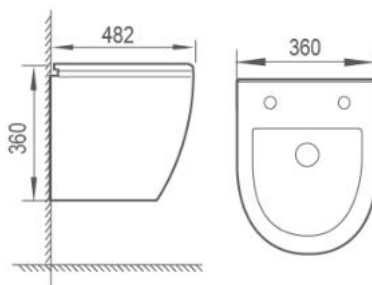

## 94-965-100ΜΕΙ

ΛΕΚΑΝΗ ΚΟΜΠΛΕ ΚΡΕΜΑΣΤΗ CALVO  
YGZ-3105 ΜΕ ΚΑΠΑΚΙ

Διαστάσεις: 482X360X360mm

Σύστημα καθαρισμού Rimless.

Καπάκι antibacterial, βακελίτικο,

ΒΤ, χαμηλού προφίλ, αποσπώμενο

ΤΙΜΗ: **168 €**

Στις τιμές δεν συμπεριλαμβάνεται ο Φ.Π.Α.