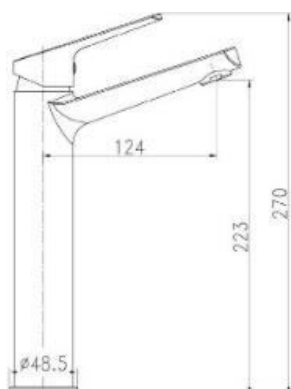

# COLLECTION ENERGY

**ROSETI**  
RUBINETTERIE

**10-900-200XIN**  
ENERGY ΝΙΠΤΗΡΟΣ Νο1  
ΜΕΣΑΙΑ 729M ΧΡΩΜΕ  
ΤΙΜΗ: **58 €**

**10-900-202XIN**  
ENERGY  
ΝΙΠΤΗΡΟΣ Νο4  
ΕΠΙΤΡΑΠΕΖΙΑ  
729B1XL ΧΡΩΜΕ  
ΤΙΜΗ: **108 €**