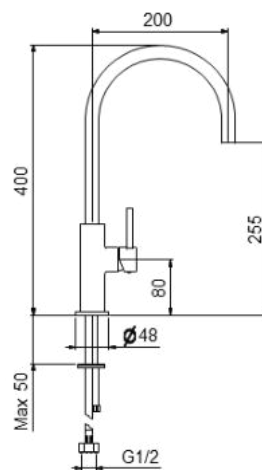

08-710-300PAF
LIGHT ΝΕΡΟΧΥΤΟΥ Ψ.Ρ Χ/Β
LIG078CR3 ΧΡΩΜΕ
ΤΙΜΗ: **198,50 €**

Στις τιμές δεν συμπεριλαμβάνεται ο Φ.Π.Α.