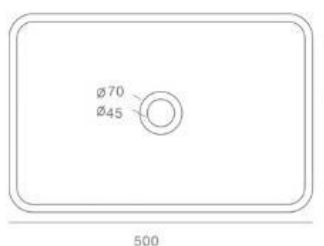

TERRAZO WASHBASIN

92-820-PE1CON

ΔΗΜΗΤΡΑ ΝΙΠΤΗΡΑΣ
ΠΑΡΑΛΛ/ΜΟΣ με ΒΑΛΒΙΔΑ
ΣΕΜΕΝΤ
Διαστάσεις: 50X32,5X12
ΤΙΜΗ: **240 €**

92-820-PE3CON

ΔΗΜΗΤΡΑ ΝΙΠΤΗΡΑΣ
ΠΑΡΑΛΛ/ΜΟΣ με ΒΑΛΒΙΔΑ
ΛΕΥΚΟΣ
Διαστάσεις: 50X32,5X12
ΤΙΜΗ: **240 €**

92-820-PE7CON

ΔΗΜΗΤΡΑ ΝΙΠΤΗΡΑΣ
ΠΑΡΑΛΛ/ΜΟΣ με ΒΑΛΒΙΔΑ
ΜΑΥΡΟΣ
Διαστάσεις: 50X32,5X12
ΤΙΜΗ: **240 €**