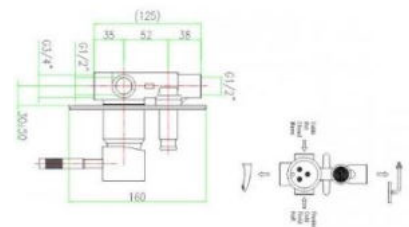

08-303-015FIO
XENON36
ΕΝΤΟΙΧΙΣΜΕΝΟΣ
ΑΝΑΜΕΙΚΤΗΣ ΜΕ
ΕΚΤΡΟΠΗ 44CR5184
ΧΡΩΜΕ
ΤΙΜΗ: **104 €**