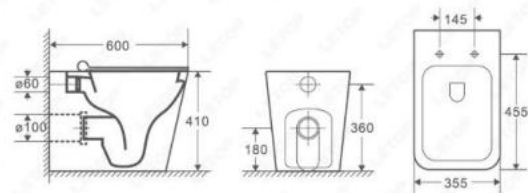

92-900-105HON

ΛΕΚΑΝΗ ΔΑΠΕΔΟΥ ΥΠ. ΠΣ 003D - R RIVER

Σύστημα καθαρισμού: Rimless

Διαστάσεις: 565x350x405mm

Με καπάκι Slim Soft Close Antibacterial

ΤΙΜΗ: **240 €**