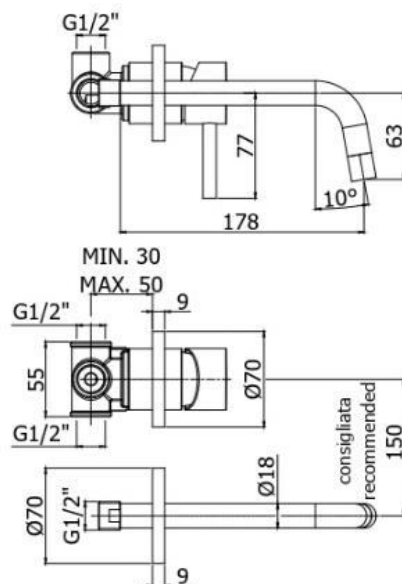

LIGHT EXCLUSIVE

08-720-202ΡΑΦ
LIGHT ΝΙΠΗΤΡΟΣ
ΕΝΤΙΧΟΙΣΜΟΥ
LIG006ΝΟ70 ΜΑΥΡΗ
ΤΙΜΗ: **174,00 €**