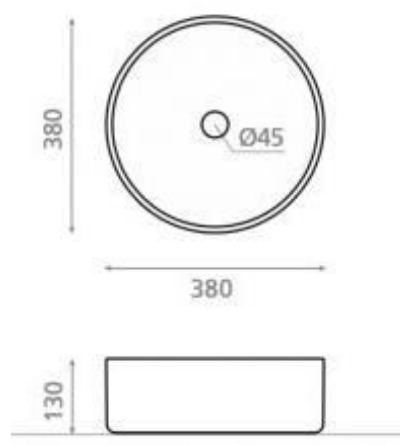

bathco

92-705-DCBΒAT

ΔΙΝΑΝ ΝΙΠΤΗΡΑΣ ΜΠΑΜΠΟΥ
ΣΤΡΟΓΓΥΛΟΣ 380X130mm

ΤΙΜΗ: **590 €**