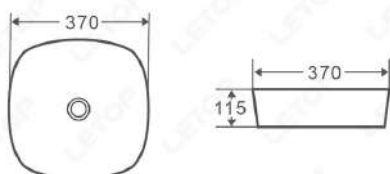

92-915-300HON Venus 2143 Λευκός
Διάσταση: 490x395x150
ΕΠΙΚΑΘΗΜΕΝΟΣ
ΤΙΜΗ: 118 €