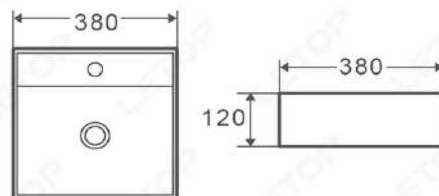

WHITE COLLECTION

LT-5012

92-998-300HON

LT - 5012 Λευκός

Διάσταση: 330x290x110

ΕΠΙΚΑΘΗΜΕΝΟΣ Ή ΚΡΕΜΑΣΤΟΣ

ΤΙΜΗ: 68 €

LT-2135

92-962-300HON

LT - 2135 Λευκός

Διάσταση: 380x380x120

ΕΠΙΚΑΘΗΜΕΝΟΣ Ή ΚΡΕΜΑΣΤΟΣ

ΤΙΜΗ: 85 €