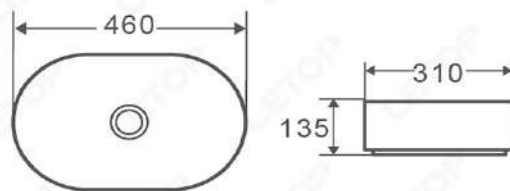

ΤΙΜΗ: 80 €

WHITE COLLECTION

LT-1155

92-971-300HON	LT - 1155 Λευκός
Διάσταση: 460X310X140	
ΕΠΙΚΑΘΗΜΕΝΟΣ	
	ΤΙΜΗ: 95 €

92-955-300	Ατένα 3217 Λευκός
Διάσταση: 420x420x135	
ΕΠΙΚΑΘΗΜΕΝΟΣ	
	ΤΙΜΗ: 90 €

WHITE COLLECTION

LT-5092-L

92-995-300HON LT - 5092 - L Λευκός

Διάσταση: 370x185x90

ΚΡΕΜΑΣΤΟΣ

ΤΙΜΗ: 78 €

LT-5111

92-996-300HON LT - 5111 Λευκός

Διάσταση: 375x215x95