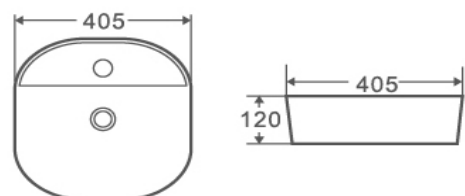

WHITE COLLECTION

92-931-300HON Μυρτο 2200 Λευκός
Διάσταση: 755x425x140
ΕΠΙΚΑΘΗΜΕΝΟΣ Ή ΚΡΕΜΑΣΤΟΣ

ΤΙΜΗ: 198 €

92-932-300HON Μυρτο 2199 Λευκός
Διάσταση: 600x425x140
ΕΠΙΚΑΘΗΜΕΝΟΣ Ή ΚΡΕΜΑΣΤΟΣ

ΤΙΜΗ: 148 €

92-960-300HON Hermes 2201 Λευκός
Διάσταση: 405x405x120
ΕΠΙΚΑΘΗΜΕΝΟΣ Ή ΚΡΕΜΑΣΤΟΣ

ΤΙΜΗ: 84 €