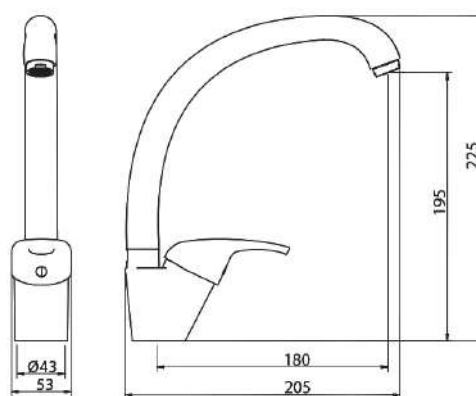

10-950-350VAO

VT10306 -1

ΜΠΑΤΑΡΙΑ ΝΕΡΟΧΥΤΟΥ

SALVE ΧΡΩΜΕ

ΤΙΜΗ: 49,00 €