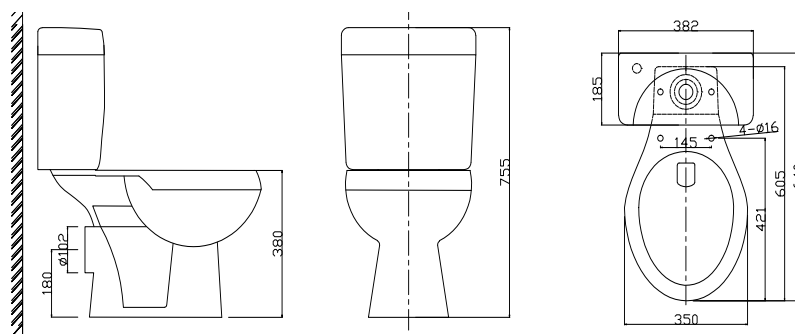

Διάσταση: 640X382X755

ΛΕΚΑΝΗ ΧΑΜΗΛΗΣ ΠΙΕΣΗΣ

ΤΙΜΗ: 135,00 €

94-955-300ΜΕΙ

SPIRIT MHP-1003

Διάσταση: 55,5X44,3

ΝΙΠΤΗΡΑΣ ΜΕ ΚΟΛΩΝΑ

ΤΙΜΗ: 68,00 €