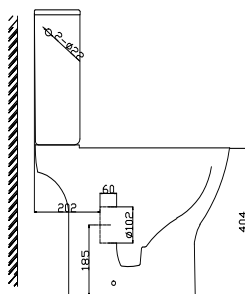

94-960-101ΜΕΙ

GREEN MFZ-45D

Διάσταση: 613X375X800

ΛΕΚΑΝΗ ΧΑΜΗΛΗΣ ΠΙΕΣΗΣ

ΜΕ ΚΑΠΑΚΙ SOFT CLOSE

ΤΙΜΗ: 190,00 €