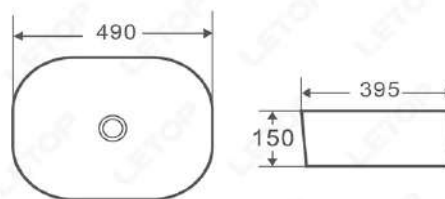

92-917-300HON LT - 2184 Λευκός
 Διάσταση: 370x370x120mm
 ΕΠΙΚΑΘΗΜΕΝΟΣ
 ΤΙΜΗ: 105 €

92-915-300HON Venus 2143 Λευκός
 Διάσταση: 490x395x150
 ΕΠΙΚΑΘΗΜΕΝΟΣ
 ΤΙΜΗ: 118 €

92-910-300HON Venus 2144 Λευκός
 Διάσταση: 410x410x150
 ΕΠΙΚΑΘΗΜΕΝΟΣ
 ΤΙΜΗ: 108 €

92-916-300HON Venus 2143 - Ρ Λευκός
 Διάσταση: 600x400x145
 ΕΠΙΚΑΘΗΜΕΝΟΣ
 ΤΙΜΗ: 125 €

BLACK COLLECTION

92-915-3MBHON Venus 2143 - MB Μαύρος Ματ
Διάσταση: 490X395X150
ΕΠΙΚΑΘΗΜΕΝΟΣ

ΤΙΜΗ: 170 €

92-916-3MBHON VENUS 2143 - P - MB Μαύρος Ματ
Διάσταση: 610X400X145
ΕΠΙΚΑΘΗΜΕΝΟΣ

ΤΙΜΗ: 190 €

92-955-3MBHON Ατένα 3217 - MB Μαύρος
Διάσταση: 420X420X135
ΕΠΙΚΑΘΗΜΕΝΟΣ

ΤΙΜΗ: 170 €

BLACK COLLECTION

92-920-3MBHON
POSEIDON 2178 Μαύρος Ματ
Διάσταση: 470X360X11
ΕΠΙΚΑΘΗΜΕΝΟΣ

ΤΙΜΗ: 190 €

92-921-3MBHON
POSEIDON 2178 - MB Μαύρος Ματ
Διάσταση: 510X405X110
ΕΠΙΚΑΘΗΜΕΝΟΣ