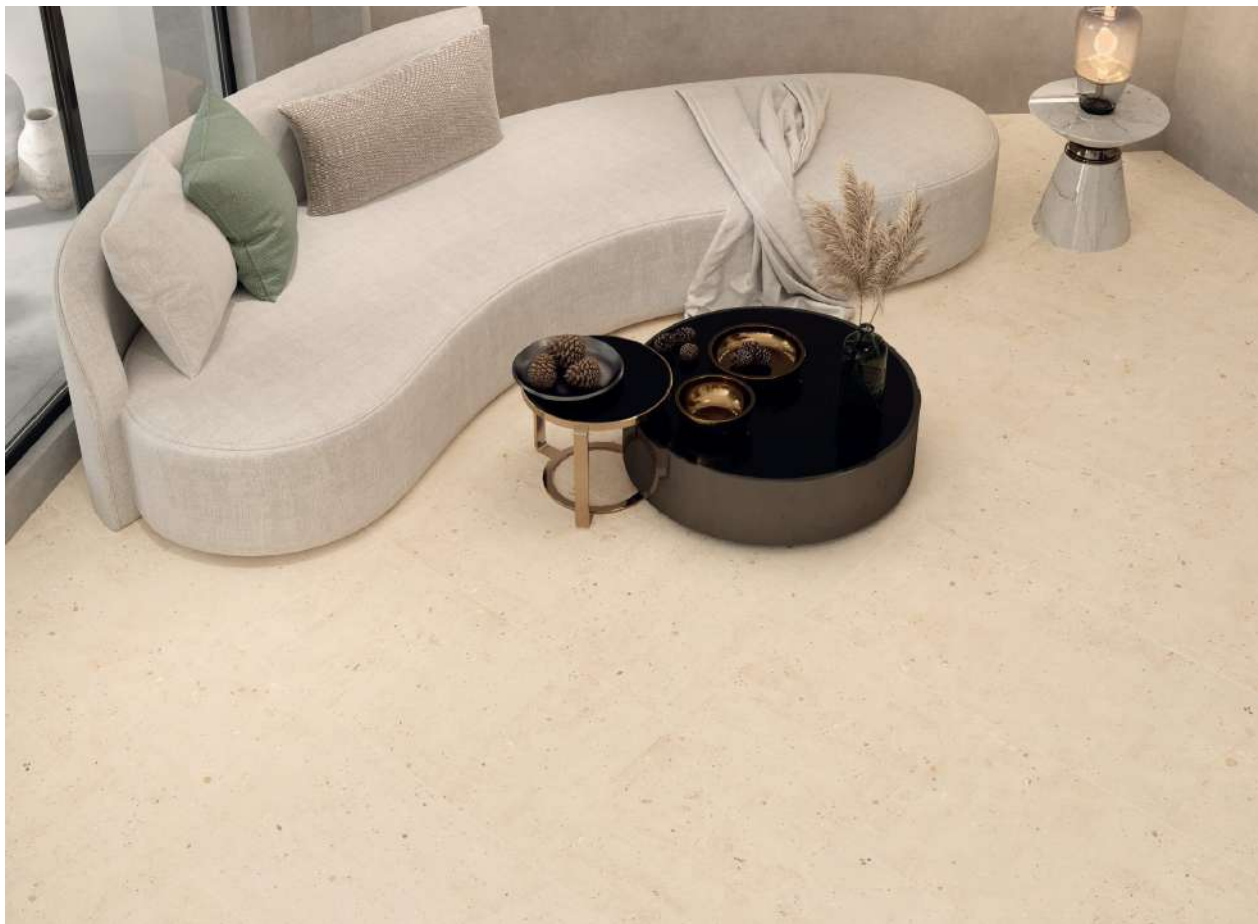

STONERA BIANCO 60X120

ΔΑΠΕΔΟΥ		ΡΕΚΤΙΦΙΚΑΤΟ
ΤΟΙΧΟΥ		ΜΑΤ
ΓΡΑΝΙΤΗΣ		

STONERA BIANCO 60X120
ΤΙΜΗ: 26,00 €/m²

τ.μ. κιβωτίου	1,44 m²
τ.μ. παλέτας	43,20 m²
Βάρος παλέτας	897 kg