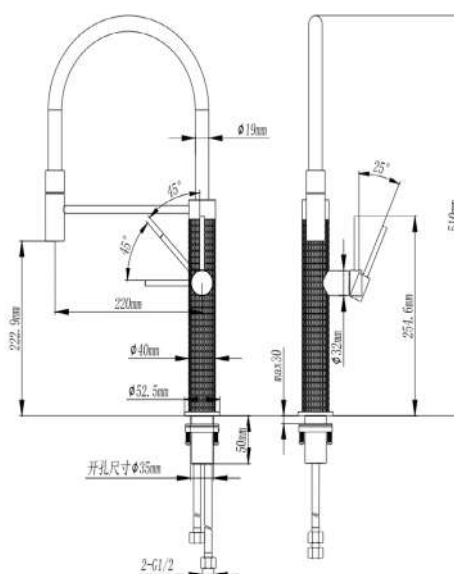

12-501-360HES

ARTE

με Ντουζάκι 615QS GunMetal

TIMH: 450 €

12-502-360HES

ARTE

με Ντουζάκι 615BNJ Brushed Gold

TIMH: 450 €