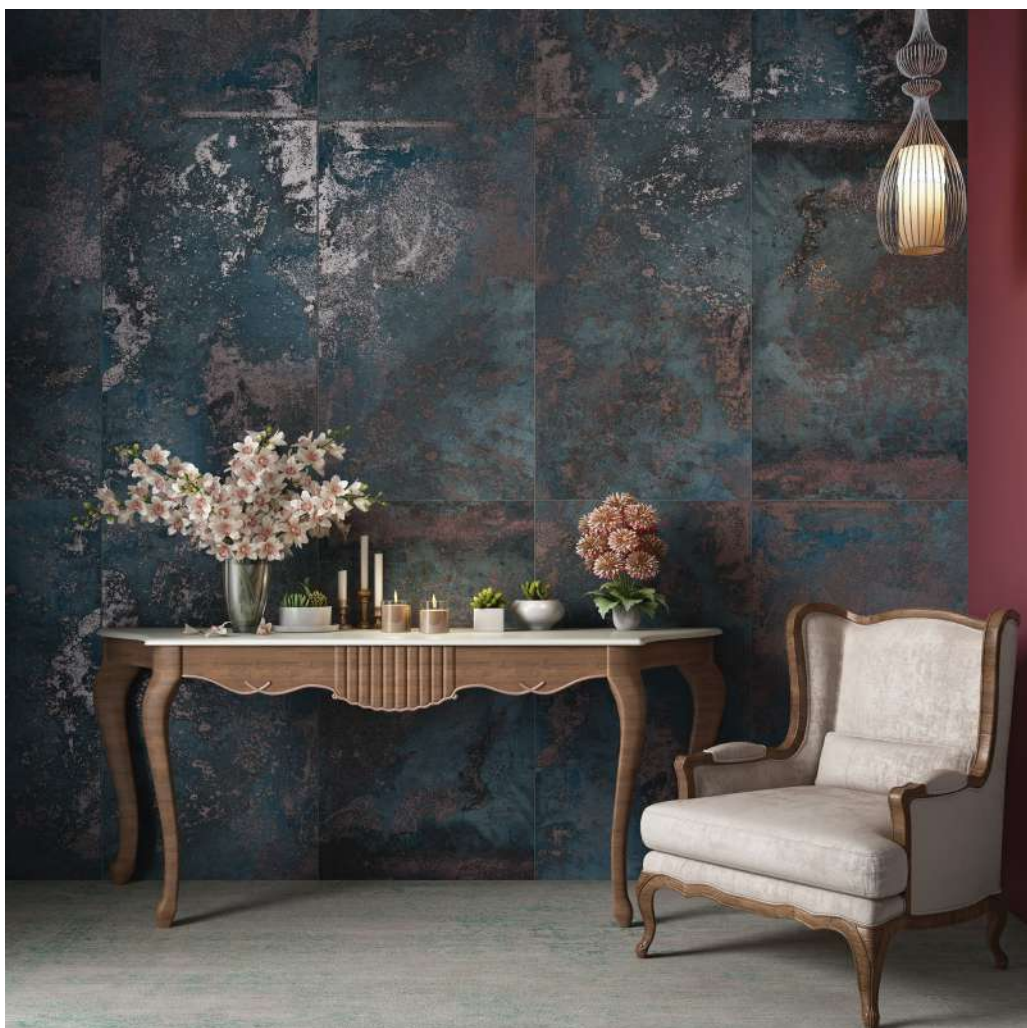

PLUTONIC AZUL GRANDE 60X120

ΔΑΠΕΔΟΥ		ΡΕΚΤΙΦΙΚΑΤΟ
ΤΟΙΧΟΥ		ΜΑΤ
ΓΡΑΝΙΤΗΣ		

ΠΕΤΡΑ