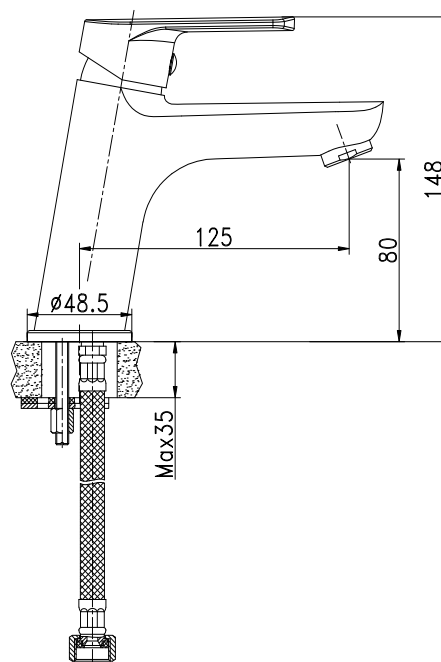

LUNA XPΩME

ROSETI

RUBINETTERIE

10-920-100XIN LUNA
808A
ΜΠΑΤΑΡΙΑ ΛΟΥΤΡΟΥ ΜΕ ΝΤΟΥΖΑΚΙ
ΤΙΜΗ: 75,00 €