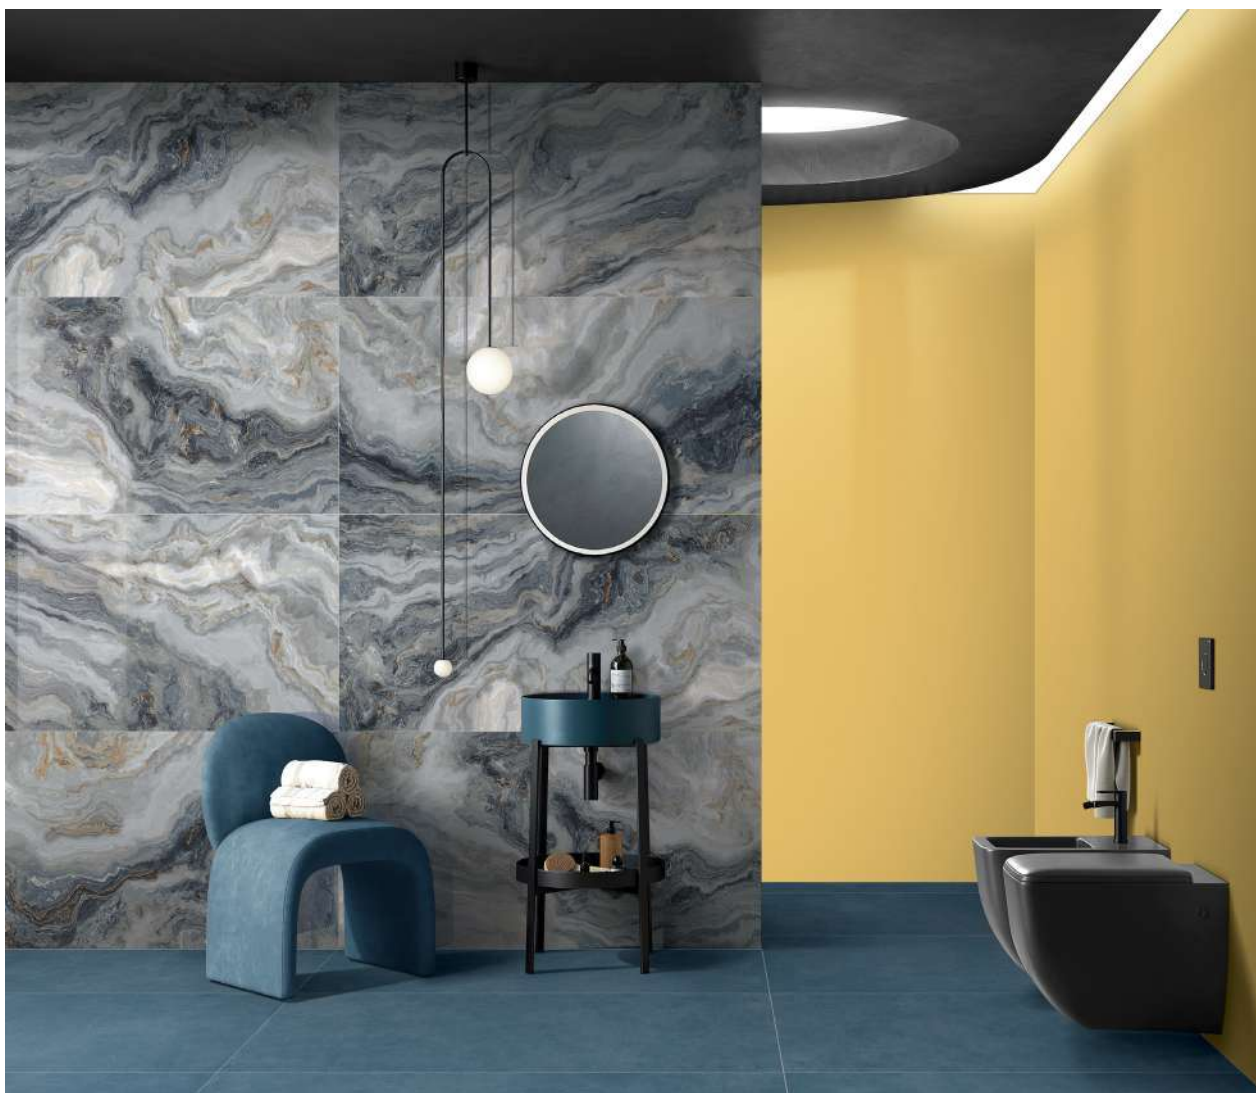

PERSIAN BLUE ONYX GRANDE 60X120

ΔΑΠΕΔΟΥ		ΓΥΑΛΙΣΜΕΝΟ
ΤΟΙΧΟΥ		ΡΕΚΤΙΦΙΚΑΤΟ
ΓΡΑΝΙΤΗΣ		

PERSIAN BLUE ONYX GRANDE 60X120
ΤΙΜΗ: 30,00 €/m²

τ.μ. κιβωτίου	1,44 m ²
τ.μ. παλέτας	43,20 m ²
Βάρος παλέτας	897 kg

ΣΕΙΡΑ 5027