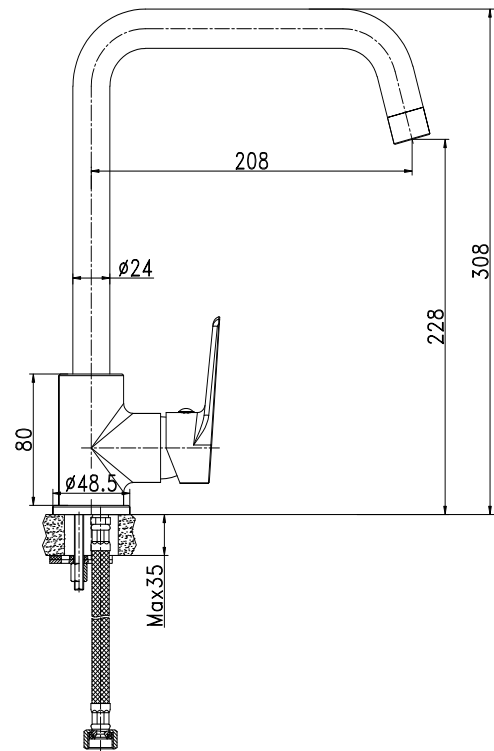

LIA ΧΡΩΜΕ

ROSETI

RUBINETTERIE

10-930-450XIN

LIA

710F

ΜΠΑΤΑΡΙΑ ΝΕΡΟΥΧΥΤΟΥ

ΤΙΜΗ: 67,00 €