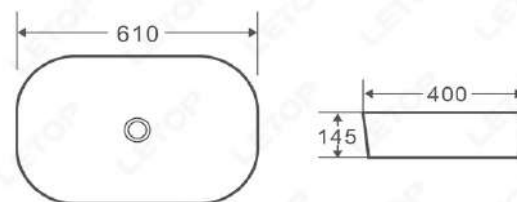

WHITE COLLECTION

92-910-300HON Venus 2144 Λευκός
Διάσταση: 410x410x150
ΕΠΙΚΑΘΗΜΕΝΟΣ
ΤΙΜΗ: 108 €