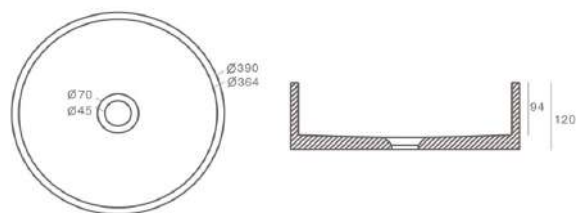

Διάσταση: 50X32,5X12

ΠΑΡΑΛ/ΜΟΣ ΜΕ ΒΑΛΒΙΔΑ ΣΤΟ ΧΡΩΜΑ ΤΟΥ ΝΙΠΤΗΡΑ

ΤΙΜΗ: 240 €

92-820-PE1CON

Δήμητρα Σεμέντ

Διάσταση: 50X32,5X12

ΠΑΡΑΛ/ΜΟΣ ΜΕ ΒΑΛΒΙΔΑ ΣΤΟ ΧΡΩΜΑ ΤΟΥ ΝΙΠΤΗΡΑ

ΤΙΜΗ: 240 €

TERRAZO WASHBASIN

92-800-CE3CON

Ήρα Λευκός

Διάσταση: 39X39X12

Φ39 ΜΕ ΒΑΛΒΙΔΑ ΣΤΟ ΧΡΩΜΑ ΤΟΥ ΝΙΠΤΗΡΑ

ΤΙΜΗ: 240 €

92-800-CE7CON

Ήρα Μαύρος

Διάσταση: 39X39X12

Φ39 ΜΕ ΒΑΛΒΙΔΑ ΣΤΟ ΧΡΩΜΑ ΤΟΥ ΝΙΠΤΗΡΑ

ΤΙΜΗ: 240 €

92-800-CE1CON

Ήρα Σεμέντ

Διάσταση: 39X39X12

Φ39 ΜΕ ΒΑΛΒΙΔΑ ΣΤΟ ΧΡΩΜΑ ΤΟΥ ΝΙΠΤΗΡΑ

ΤΙΜΗ: 240 €