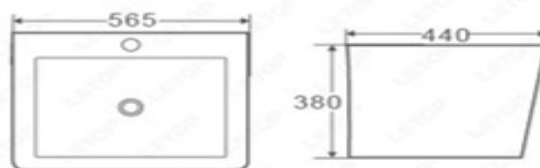

92-900-300HON RIVER 003G
Διάσταση: 565x445x385
ΝΙΠΤΗΡΑΣ ΚΡΕΜΑΣΤΟΣ
ΤΙΜΗ: 220,00 €