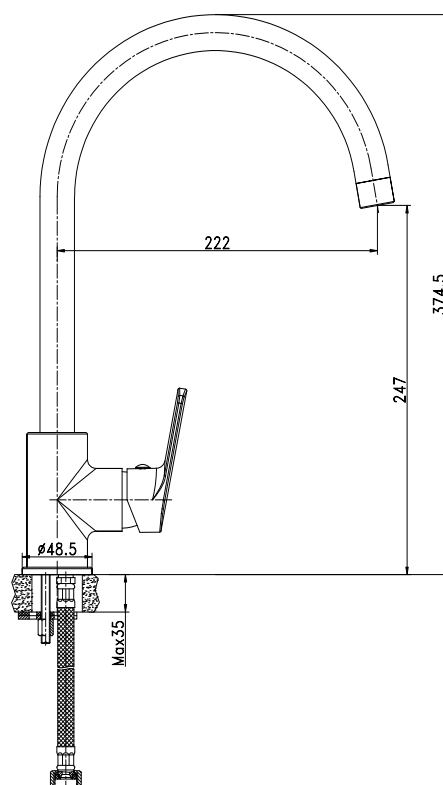

ROSETI

RUBINETTERIE

10-920-300XIN

LUNA

808F

ΜΠΑΤΑΡΙΑ ΝΕΡΟΧΥΤΟΥ

ΤΙΜΗ: 62,00 €