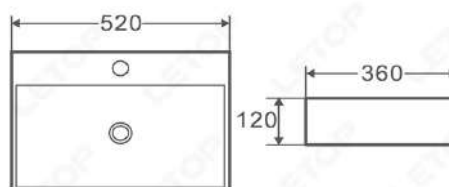

WHITE COLLECTION

LT-2002

92-961-300HON LT - 2002 - S Λευκός

Διάσταση: 460x360x120

ΕΠΙΚΑΘΗΜΕΝΟΣ

ΤΙΜΗ: 103 €

LT-2136

92-963-300HON LT - 2136 Λευκός

Διάσταση: 450x300x100

ΕΠΙΚΑΘΗΜΕΝΟΣ

ΤΙΜΗ: 80 €