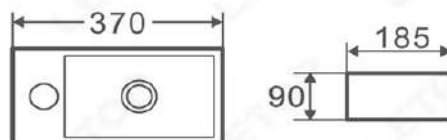

LT-5092-L

92-995-300HON LT - 5092 - L Λευκός

Διάσταση: 370x185x90

ΚΡΕΜΑΣΤΟΣ

ΤΙΜΗ: 78 €

LT-5111

92-996-300HON LT - 5111 Λευκός

Διάσταση: 375x215x95