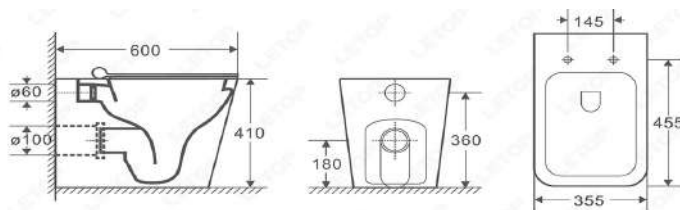

92-900-105HON RIVER 003D - R
Διάσταση: 565x350x405
ΛΕΚΑΝΗ ΔΑΠΕΔΟΥ
ΜΕ ΚΑΠΑΚΙ SOFT CLOSE
ΤΙΜΗ: 240,00 €