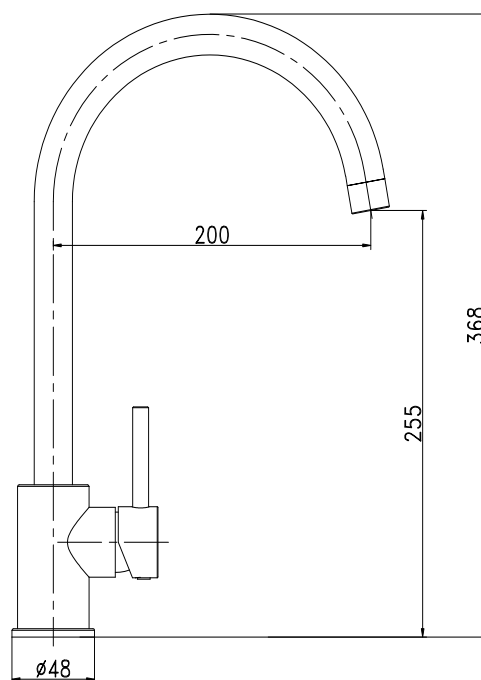

ROSETI

RUBINETTERIE

10-930-300XIN

LARA

A581

ΜΠΑΤΑΡΙΑ ΝΕΡΟΥΧΥΤΟΥ

ΤΙΜΗ: 57,00 €