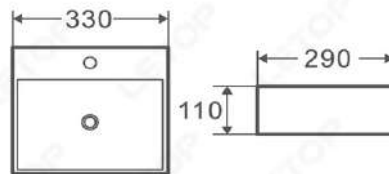

ΤΙΜΗ: 110 €

WHITE COLLECTION

LT-5012

92-998-300HON

LT - 5012 Λευκός

Διάσταση: 330x290x110

ΕΠΙΚΑΘΗΜΕΝΟΣ Ή ΚΡΕΜΑΣΤΟΣ

ΤΙΜΗ: 68 €