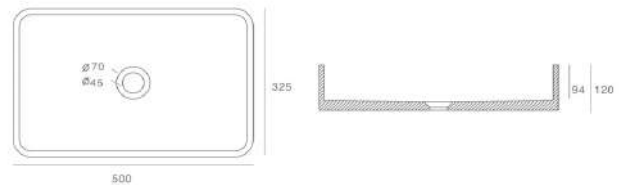

TERRAZO WASHBASIN

92-820-PE3CON

Διάσταση: 50X32,5X12

ΠΑΡΑΛ/ΜΟΣ ΜΕ ΒΑΛΒΙΔΑ ΣΤΟ ΧΡΩΜΑ ΤΟΥ ΝΙΠΤΗΡΑ

Δήμητρα Λευκός

ΤΙΜΗ: 240 €

92-820-PE7CO

Δήμητρα Μαύρος

Διάσταση: 50X32,5X12

ΠΑΡΑΛ/ΜΟΣ ΜΕ ΒΑΛΒΙΔΑ ΣΤΟ ΧΡΩΜΑ ΤΟΥ ΝΙΠΤΗΡΑ

ΤΙΜΗ: 240 €

92-820-PE1CON

Δήμητρα Σεμέντ

Διάσταση: 50X32,5X12

ΠΑΡΑΛ/ΜΟΣ ΜΕ ΒΑΛΒΙΔΑ ΣΤΟ ΧΡΩΜΑ ΤΟΥ ΝΙΠΤΗΡΑ

ΤΙΜΗ: 240 €