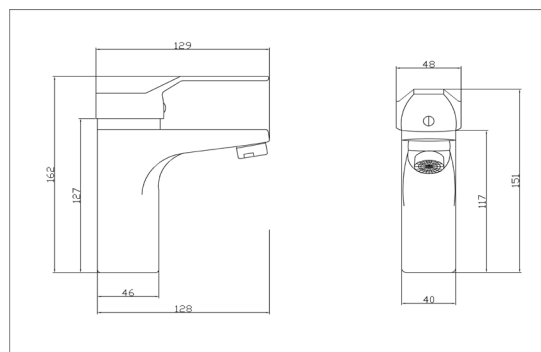

ΛΟΥΤΡΟΥ ΜΕ ΝΤΟΥΖΑΚΙ

ΤΙΜΗ: 89 €

PLACE COLLECTION

10-960-200VAO

Place 10503 Χρωμέ

ΝΙΠΗΤΡΟΣ

ΤΙΜΗ: 45 €

10-960-100VAO