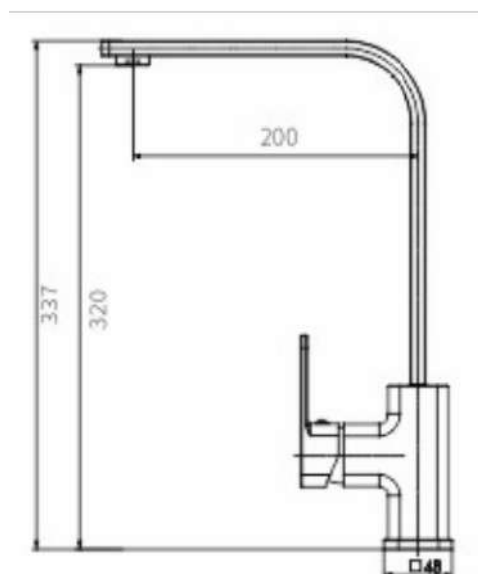

DALIA ΧΡΩΜΕ

10-930-350XIN

DALIA

810F

ΜΠΑΤΑΡΙΑ ΝΕΡΟΧΥΤΟΥ

ΤΙΜΗ: 100,00 €

Στις τιμές δεν συμπεριλαμβάνεται ο Φ.Π.Α