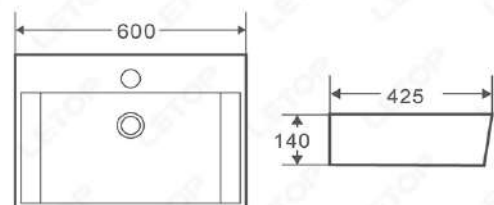

Poseidon 2178 - S Λευκός

Διάσταση: 470x360x110

ΕΠΙΚΑΘΗΜΕΝΟΣ

ΤΙΜΗ: 120 €

WHITE COLLECTION

92-991-300HON LT - 3093 Λευκός
Διάσταση: 320x320x140
ΕΠΙΚΑΘΗΜΕΝΟΣ
ΤΙΜΗ: 62 €

92-990-300HON LT - 3003 Λευκός
Διάσταση: 320x320x140
ΕΠΙΚΑΘΗΜΕΝΟΣ
ΤΙΜΗ: 75 €

WHITE COLLECTION

92-931-300HON Μυρτο 2200 Λευκός
Διάσταση: 755x425x140
ΕΠΙΚΑΘΗΜΕΝΟΣ Ή ΚΡΕΜΑΣΤΟΣ

ΤΙΜΗ: 198 €

92-932-300HON Μυρτο 2199 Λευκός
Διάσταση: 600x425x140
ΕΠΙΚΑΘΗΜΕΝΟΣ Ή ΚΡΕΜΑΣΤΟΣ

ΤΙΜΗ: 148 €

92-960-300HON Hermes 2201 Λευκός
Διάσταση: 405x405x120
ΕΠΙΚΑΘΗΜΕΝΟΣ Ή ΚΡΕΜΑΣΤΟΣ