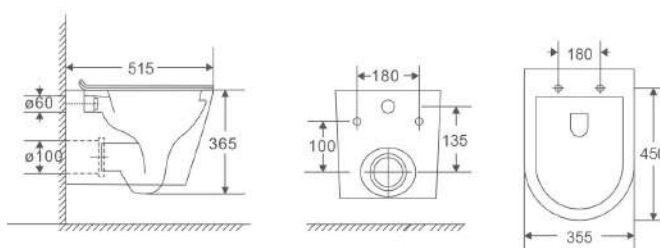

92-910-110HON VENUS 053E- R
Διάσταση: 515x350x400
ΛΕΚΑΝΗ ΚΡΕΜΑΣΤΗ ΛΕΥΚΗ
ΜΕ ΚΑΠΑΚΙ SOFT CLOSE
ΤΙΜΗ: 188,00 €