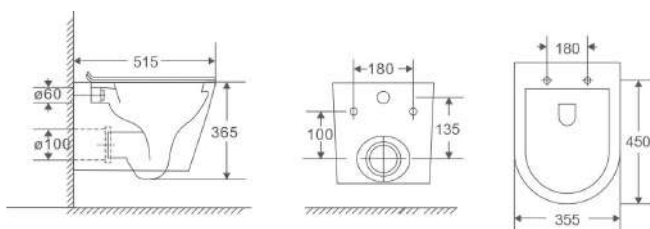

ΣΥΣΤΗΜΑ RIMLESS VENUS

92-910-120HON VENUS 053E - R - MB

Διάσταση: 515x350x400

ΛΕΚΑΝΗ ΚΡΕΜΑΣΤΗ ΜΑΥΡΗ MAT

ΜΕ ΚΑΠΑΚΙ SOFT CLOSE

ΤΙΜΗ: 250,00 €

ΣΥΣΤΗΜΑ RIMLESS RIVER

92-900-110HON RIVER 052E - R
 Διάσταση: 490X345X350
 ΛΕΚΑΝΗ ΚΡΕΜΑΣΤΗ ΛΕΥΚΗ
 ΜΕ ΚΑΠΑΚΙ SOFT CLOSE
 ΤΙΜΗ: 188,00 €