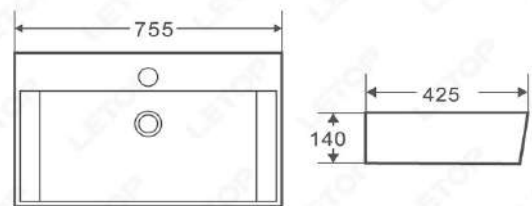

Poseidon 2178 - S Λευκός

Διάσταση: 470x360x110

ΕΠΙΚΑΘΗΜΕΝΟΣ

ΤΙΜΗ: 120 €

WHITE COLLECTION

92-991-300HON LT - 3093 Λευκός
Διάσταση: 320x320x140
ΕΠΙΚΑΘΗΜΕΝΟΣ
ΤΙΜΗ: 62 €

92-990-300HON LT - 3003 Λευκός
Διάσταση: 320x320x140
ΕΠΙΚΑΘΗΜΕΝΟΣ
ΤΙΜΗ: 75 €

WHITE COLLECTION

92-931-300HON Μυρτο 2200 Λευκός
Διάσταση: 755x425x140
ΕΠΙΚΑΘΗΜΕΝΟΣ Ή ΚΡΕΜΑΣΤΟΣ

ΤΙΜΗ: 198 €

92-932-300HON Μυρτο 2199 Λευκός
Διάσταση: 600x425x140
ΕΠΙΚΑΘΗΜΕΝΟΣ Ή ΚΡΕΜΑΣΤΟΣ

ΤΙΜΗ: 148 €

92-960-300HON Hermes 2201 Λευκός
Διάσταση: 405x405x120
ΕΠΙΚΑΘΗΜΕΝΟΣ Ή ΚΡΕΜΑΣΤΟΣ