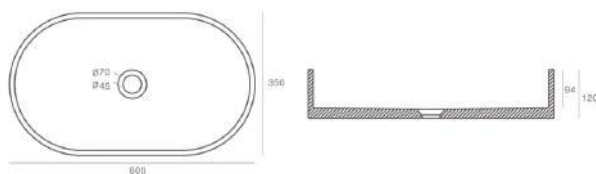

Διάσταση: 39X39X12

Φ39 ΜΕ ΒΑΛΒΙΔΑ ΣΤΟ ΧΡΩΜΑ ΤΟΥ ΝΙΠΤΗΡΑ

ΤΙΜΗ: 240 €

92-800-CE1CON

Ήρα Σεμέντ

Διάσταση: 39X39X12

Φ39 ΜΕ ΒΑΛΒΙΔΑ ΣΤΟ ΧΡΩΜΑ ΤΟΥ ΝΙΠΤΗΡΑ

ΤΙΜΗ: 240 €

92-810-OE3CON

Αφροδίτη Λευκός

Διάσταση: 60X35X12

ΟΒΑΛ ΜΕ ΒΑΛΒΙΔΑ ΣΤΟ ΧΡΩΜΑ ΤΟΥ ΝΙΠΤΗΡΑ

ΤΙΜΗ: 250 €

92-810-OE7CON

Αφροδίτη Μαύρος

Διάσταση: 60X35X12