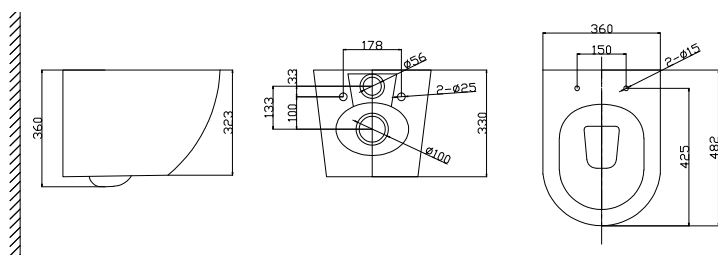

ΣΥΣΤΗΜΑ RIMLESS CALVO

94-965-100ΜΕΙ CALVO YGZ-3105

Διάσταση: 482X360X360

ΛΕΚΑΝΗ ΚΡΕΜΑΣΤΗ ΛΕΥΚΗ

ΜΕ ΚΑΠΑΚΙ SOFT CLOSE

ΤΙΜΗ: 168,00 €

Στις τιμές δεν συμπεριλαμβάνεται ο Φ.Π.Α

ΣΥΣΤΗΜΑ RIMLESS VENUS BACK TO WALL