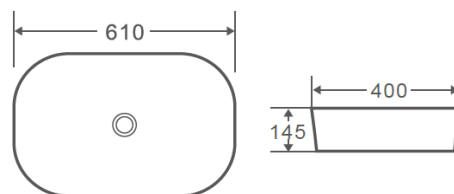

92-916-300HON Venus 2143 - Ρ Λευκός
 Διάσταση: 600x400x145
 ΕΠΙΚΑΘΗΜΕΝΟΣ
 ΤΙΜΗ: 125 €

BLACK COLLECTION

92-915-3MBHON Venus 2143 - MB Μαύρος Ματ
Διάσταση: 490X395X150
ΕΠΙΚΑΘΗΜΕΝΟΣ

ΤΙΜΗ: 170 €

92-916-3MBHON VENUS 2143 - P - MB Μαύρος Ματ
Διάσταση: 610X400X145
ΕΠΙΚΑΘΗΜΕΝΟΣ

ΤΙΜΗ: 190 €

92-955-3MBHON Ατένα 3217 - MB Μαύρος
Διάσταση: 420X420X135
ΕΠΙΚΑΘΗΜΕΝΟΣ

ΤΙΜΗ: 170 €

BLACK COLLECTION

92-920-3MBHON
POSEIDON 2178 Μαύρος Ματ
Διάσταση: 470X360X11
ΕΠΙΚΑΘΗΜΕΝΟΣ

ΤΙΜΗ: 190 €

92-921-3MBHON
POSEIDON 2178 - MB Μαύρος Ματ
Διάσταση: 510X405X110
ΕΠΙΚΑΘΗΜΕΝΟΣ