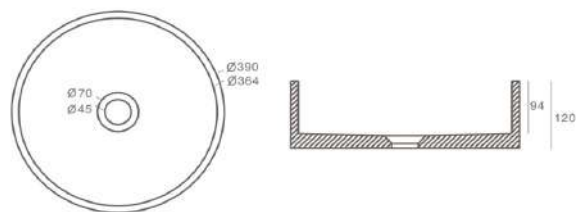

TERRAZO WASHBASIN