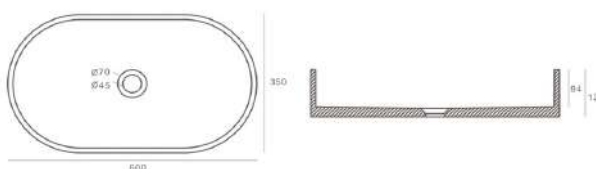

92-810-OE7CON

Αφροδίτη Μαύρος

Διάσταση: 60X35X12

ΟΒΑΛ ΜΕ ΒΑΛΒΙΔΑ ΣΤΟ ΧΡΩΜΑ ΤΟΥ ΝΙΠΤΗΡΑ

ΤΙΜΗ: 250 €