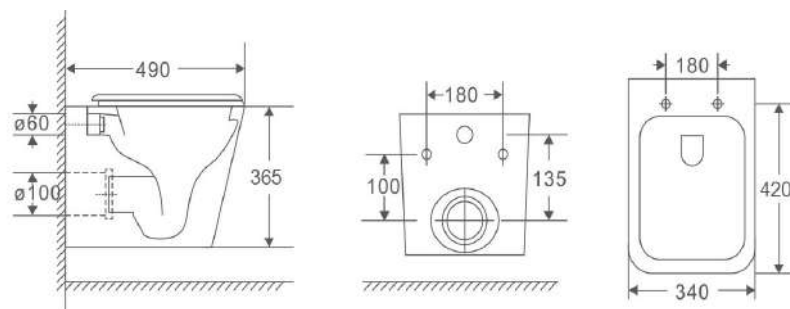

92-900-120HON RIVER 052E-UQ3
Διάσταση: 490X345X350
ΛΕΚΑΝΗ ΚΡΕΜΑΣΤΗ ΜΕ ΚΑΠΑΚΙ SOFT CLOSE
ΤΙΜΗ: 188,00 €

Rimless

Tornado Quiet

ΣΥΣΤΗΜΑ TORNADO VENUS

92-910-150HON VENUS 053E-UQ3-MB

Διάσταση: 515x350x400
ΛΕΚΑΝΗ ΚΡΕΜΑΣΤΗ ΜΑΥΡΗ MAT
ΜΕ ΚΑΠΑΚΙ SOFT CLOSE