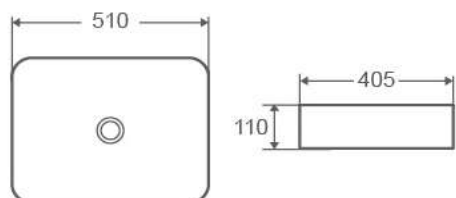

92-920-3MBHON
POSEIDON 2178 Μαύρος Ματ
Διάσταση: 470X360X11
ΕΠΙΚΑΘΗΜΕΝΟΣ

ΤΙΜΗ: 190 €

92-921-3MBHON
POSEIDON 2178 - MB Μαύρος Ματ
Διάσταση: 510X405X110
ΕΠΙΚΑΘΗΜΕΝΟΣ

ΤΙΜΗ: 190 €