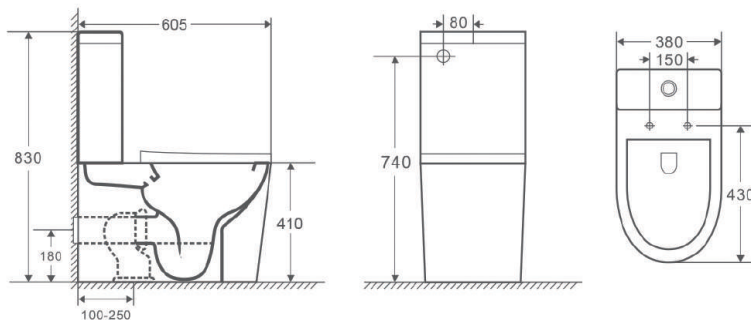

ΣΥΣΤΗΜΑ RIMLESS CALVO

94-965-100ΜΕΙ CALVO YGZ-3105

Διάσταση: 482X360X360

ΛΕΚΑΝΗ ΚΡΕΜΑΣΤΗ ΛΕΥΚΗ

ΜΕ ΚΑΠΑΚΙ SOFT CLOSE

ΤΙΜΗ: 168,00 €

Στις τιμές δεν συμπεριλαμβάνεται ο Φ.Π.Α

ΣΥΣΤΗΜΑ RIMLESS VENUS BACK TO WALL

92-910-100HON

VENUS 2149A - R

Διάσταση: 665x370x845

ΛΕΚΑΝΗ ΧΑΜΗΛΗΣ ΠΙΕΣΗΣ BACK TO WALL

ΜΕ ΚΑΠΑΚΙ SOFT CLOSE

ΤΙΜΗ: 270,00 €

ΣΥΣΤΗΜΑ RIMLESS RIVER BACK TO WALL

92-900-100HON RIVER 2093A
 Διάσταση: 680x360x825
 ΛΕΚΑΝΗ ΧΑΜΗΛΗΣ ΠΙΕΣΗΣ BACK TO WALL
 ΜΕ ΚΑΠΑΚΙ SOFT CLOSE
 ΤΙΜΗ: 270,00 €

92-900-105HON RIVER 003D - R
 Διάσταση: 565x350x405
 ΛΕΚΑΝΗ ΔΑΠΕΔΟΥ
 ΜΕ ΚΑΠΑΚΙ SOFT CLOSE
 ΤΙΜΗ: 240,00 €

92-900-300HON RIVER 003G
 Διάσταση: 565x445x385
 ΝΙΠΤΗΡΑΣ ΚΡΕΜΑΣΤΟΣ
 ΤΙΜΗ: 220,00 €

ΣΥΣΤΗΜΑ RIMLESS MONICA