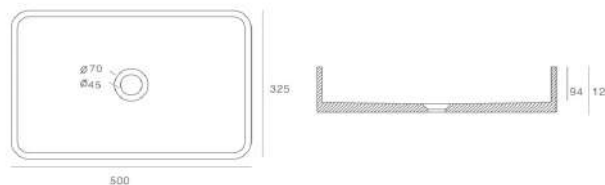

TERRAZO WASHBASIN

92-820-PE3CON

Διάσταση: 50X32,5X12

ΠΑΡΑΛ/ΜΟΣ ΜΕ ΒΑΛΒΙΔΑ ΣΤΟ ΧΡΩΜΑ ΤΟΥ ΝΙΠΤΗΡΑ

Δήμητρα Λευκός

ΤΙΜΗ: 240 €