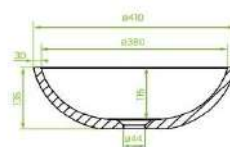

AMBER WASHBASIN

92-600-152KUC
Διάσταση: 410X135
VGR1521T

Amber Γκρι

ΤΙΜΗ: 220 €