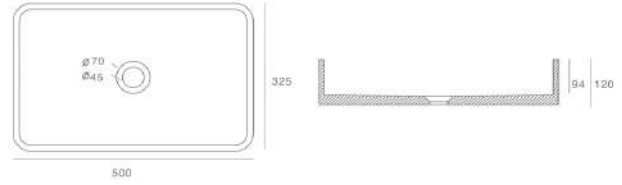

92-820-PE7CO

Δήμητρα Μαύρος

Διάσταση: 50X32,5X12

ΠΑΡΑΛ/ΜΟΣ ΜΕ ΒΑΛΒΙΔΑ ΣΤΟ ΧΡΩΜΑ ΤΟΥ ΝΙΠΤΗΡΑ

ΤΙΜΗ: 240 €