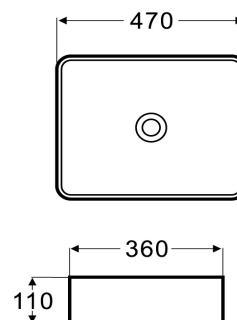

92-920-3MGHON Poseidon 2178 - SMDG Νταρκ Γκρέυ
Διάσταση: 470X360X110
ΕΠΙΚΑΘΗΜΕΝΟΣ

ΤΙΜΗ: 220 €