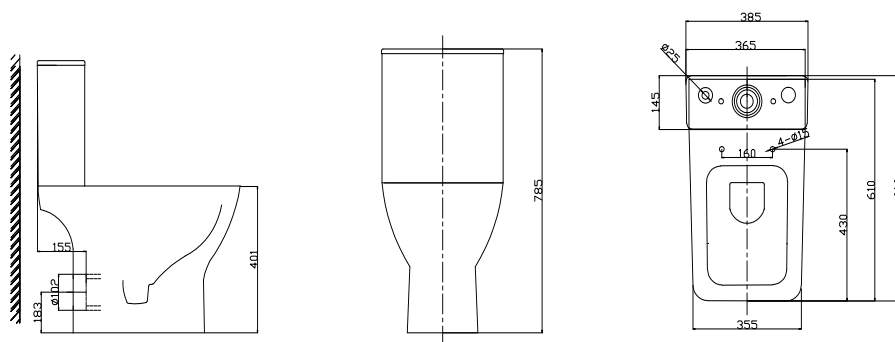

94-950-100MEI

MONICA MFZ-55D

Διάσταση: 612X355X788

ΛΕΚΑΝΗ ΧΑΜΗΛΗΣ ΠΙΕΣΗΣ

ΜΕ ΚΑΠΑΚΙ SOFT CLOSE

ΤΙΜΗ: 190,00 €

ΣΥΣΤΗΜΑ RIMLESS GREEN

94-960-101ΜΕΙ