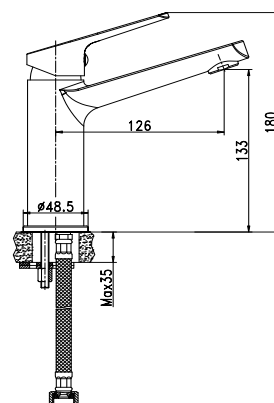

10-900-201XIN

Energy 729L Χρωμέ

ΜΕΓΑΛΗ

ΤΙΜΗ: 74 €