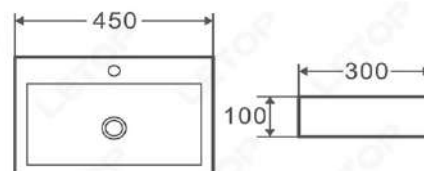

WHITE COLLECTION

LT-2002

92-961-300HON LT - 2002 - S Λευκός

Διάσταση: 460x360x120

ΕΠΙΚΑΘΗΜΕΝΟΣ

ΤΙΜΗ: 103 €

LT-2136

92-963-300HON LT - 2136 Λευκός

Διάσταση: 450x300x100

ΕΠΙΚΑΘΗΜΕΝΟΣ

ΤΙΜΗ: 80 €