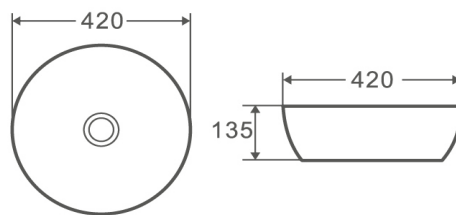

92-810-OE3CON

Αφροδίτη Λευκός

Διάσταση: 60X35X12

ΟΒΑΛ ΜΕ ΒΑΛΒΙΔΑ ΣΤΟ ΧΡΩΜΑ ΤΟΥ ΝΙΠΤΗΡΑ

ΤΙΜΗ: 250 €

92-810-OE7CON

Αφροδίτη Μαύρος

Διάσταση: 60X35X12

ΟΒΑΛ ΜΕ ΒΑΛΒΙΔΑ ΣΤΟ ΧΡΩΜΑ ΤΟΥ ΝΙΠΤΗΡΑ

ΤΙΜΗ: 250 €

92-810-OE1CON

Αφροδίτη Σεμέντ

Διάσταση: 60X35X12

ΟΒΑΛ ΜΕ ΒΑΛΒΙΔΑ ΣΤΟ ΧΡΩΜΑ ΤΟΥ ΝΙΠΤΗΡΑ

ΤΙΜΗ: 250 €

GREY - WHITE MAT COLLECTION