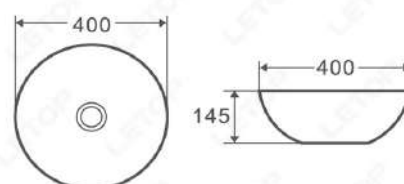

Poseidon 2178 - S Λευκός

Διάσταση: 470x360x110

ΕΠΙΚΑΘΗΜΕΝΟΣ

ΤΙΜΗ: 120 €

WHITE COLLECTION

92-991-300HON LT - 3093 Λευκός
Διάσταση: 320x320x140
ΕΠΙΚΑΘΗΜΕΝΟΣ
ΤΙΜΗ: 62 €

92-990-300HON LT - 3003 Λευκός
Διάσταση: 320x320x140
ΕΠΙΚΑΘΗΜΕΝΟΣ
ΤΙΜΗ: 75 €