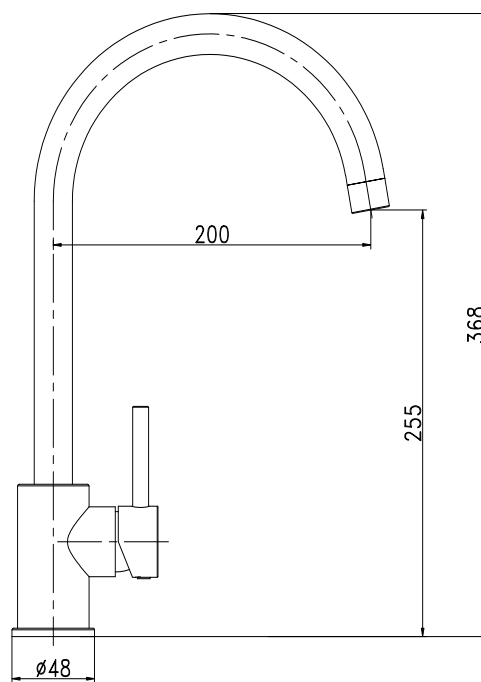

LARA INOX

10-930-310XIN

LARA

A581-GM

ΜΠΑΤΑΡΙΑ ΝΕΡΟΥΧΥΤΟΥ

ΤΙΜΗ: 74,00 €