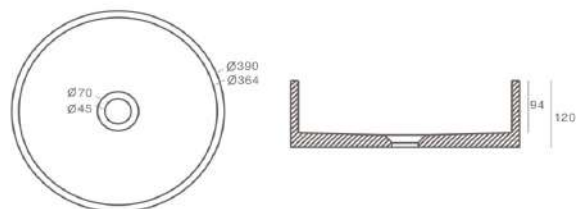

Διάσταση: 50X32,5X12

ΠΑΡΑΛ/ΜΟΣ ΜΕ ΒΑΛΒΙΔΑ ΣΤΟ ΧΡΩΜΑ ΤΟΥ ΝΙΠΤΗΡΑ

ΤΙΜΗ: 240 €

92-820-PE1CON

Δήμητρα Σεμέντ

Διάσταση: 50X32,5X12

ΠΑΡΑΛ/ΜΟΣ ΜΕ ΒΑΛΒΙΔΑ ΣΤΟ ΧΡΩΜΑ ΤΟΥ ΝΙΠΤΗΡΑ

ΤΙΜΗ: 240 €

TERRAZO WASHBASIN

92-800-CE3CON

Ήρα Λευκός

Διάσταση: 39X39X12

Φ39 ΜΕ ΒΑΛΒΙΔΑ ΣΤΟ ΧΡΩΜΑ ΤΟΥ ΝΙΠΤΗΡΑ

ΤΙΜΗ: 240 €

92-800-CE7CON

Ήρα Μαύρος

Διάσταση: 39X39X12

Φ39 ΜΕ ΒΑΛΒΙΔΑ ΣΤΟ ΧΡΩΜΑ ΤΟΥ ΝΙΠΤΗΡΑ

ΤΙΜΗ: 240 €

92-800-CE1CON

Ήρα Σεμέντ

Διάσταση: 39X39X12

Φ39 ΜΕ ΒΑΛΒΙΔΑ ΣΤΟ ΧΡΩΜΑ ΤΟΥ ΝΙΠΤΗΡΑ

ΤΙΜΗ: 240 €