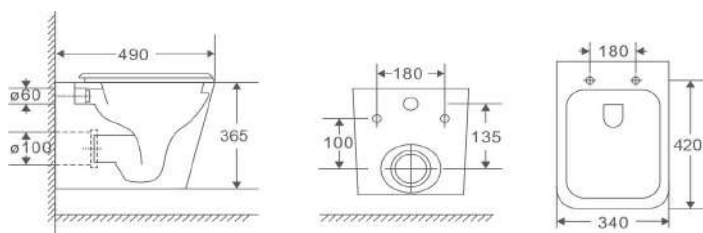

ΣΥΣΤΗΜΑ RIMLESS VENUS

92-910-120HON VENUS 053E - R - MB

Διάσταση: 515x350x400

ΛΕΚΑΝΗ ΚΡΕΜΑΣΤΗ ΜΑΥΡΗ MAT

ΜΕ ΚΑΠΑΚΙ SOFT CLOSE

ΤΙΜΗ: 250,00 €

ΣΥΣΤΗΜΑ RIMLESS RIVER

92-900-110HON RIVER 052E - R
 Διάσταση: 490X345X350
 ΛΕΚΑΝΗ ΚΡΕΜΑΣΤΗ ΛΕΥΚΗ
 ΜΕ ΚΑΠΑΚΙ SOFT CLOSE
 ΤΙΜΗ: 188,00 €

92-900-500HON RIVER 003F
 Διάσταση: 570X360X330mm
 ΜΠΙΝΤΕ ΚΡΕΜΑΣΤΟ
 ΤΙΜΗ: 180,00 €

ΣΥΣΤΗΜΑ RIMLESS VENUS

92-910-110HON VENUS 053E- R
Διάσταση: 515x350x400
ΛΕΚΑΝΗ ΚΡΕΜΑΣΤΗ ΛΕΥΚΗ
ΜΕ ΚΑΠΑΚΙ SOFT CLOSE
ΤΙΜΗ: 188,00 €