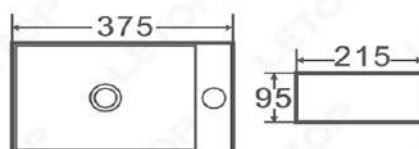

92-996-300HON LT - 5111 Λευκός

Διάσταση: 375x215x95

ΚΡΕΜΑΣΤΟΣ

ΤΙΜΗ: 85 €