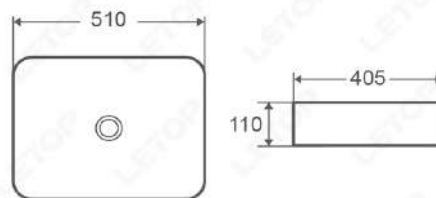

92-920-3MBHON
POSEIDON 2178 Μαύρος Ματ
Διάσταση: 470X360X11
ΕΠΙΚΑΘΗΜΕΝΟΣ

ΤΙΜΗ: 190 €

92-921-3MBHON
POSEIDON 2178 - MB Μαύρος Ματ
Διάσταση: 510X405X110
ΕΠΙΚΑΘΗΜΕΝΟΣ

ΤΙΜΗ: 190 €