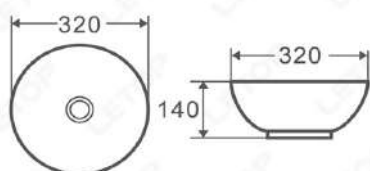

Poseidon 2178 - S Λευκός

Διάσταση: 470x360x110

ΕΠΙΚΑΘΗΜΕΝΟΣ

ΤΙΜΗ: 120 €

WHITE COLLECTION

92-991-300HON LT - 3093 Λευκός
Διάσταση: 320x320x140
ΕΠΙΚΑΘΗΜΕΝΟΣ
ΤΙΜΗ: 62 €

92-990-300HON LT - 3003 Λευκός
Διάσταση: 320x320x140
ΕΠΙΚΑΘΗΜΕΝΟΣ
ΤΙΜΗ: 75 €