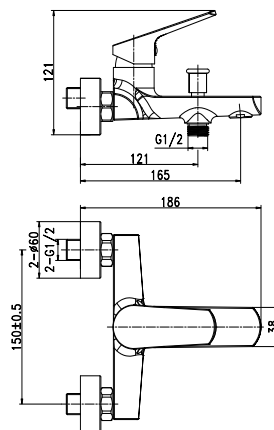

10-900-100XIN

Energy 729A Χρωμέ

ΛΟΥΤΡΟΥ ΜΕ ΝΤΟΥΖΑΚΙ

ΤΙΜΗ: 89 €