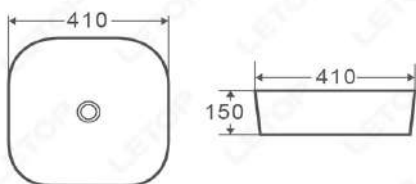

LT-5092-L

92-995-300HON LT - 5092 - L Λευκός

Διάσταση: 370x185x90

ΚΡΕΜΑΣΤΟΣ

ΤΙΜΗ: 78 €

LT-5111

92-996-300HON LT - 5111 Λευκός

Διάσταση: 375x215x95

ΚΡΕΜΑΣΤΟΣ

ΤΙΜΗ: 85 €

LT-5112

92-997-300HON LT - 5112 Λευκός

Διάσταση: 445x215x95

ΚΡΕΜΑΣΤΟΣ

ΤΙΜΗ: 75 €

WHITE COLLECTION

92-917-300HON LT - 2184 Λευκός
 Διάσταση: 370x370x120mm
 ΕΠΙΚΑΘΗΜΕΝΟΣ
 ΤΙΜΗ: 105 €

92-915-300HON Venus 2143 Λευκός
 Διάσταση: 490x395x150
 ΕΠΙΚΑΘΗΜΕΝΟΣ
 ΤΙΜΗ: 118 €

92-910-300HON Venus 2144 Λευκός
 Διάσταση: 410x410x150
 ΕΠΙΚΑΘΗΜΕΝΟΣ
 ΤΙΜΗ: 108 €