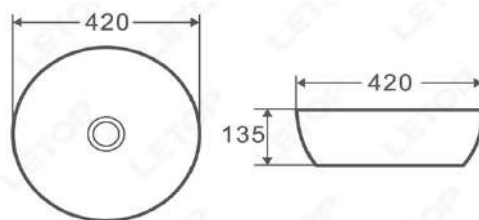

ΤΙΜΗ: 80 €

WHITE COLLECTION

LT-1155

92-971-300HON	LT - 1155 Λευκός
Διάσταση: 460X310X140	
ΕΠΙΚΑΘΗΜΕΝΟΣ	
	ΤΙΜΗ: 95 €

92-955-300	Ατένα 3217 Λευκός
Διάσταση: 420x420x135	
ΕΠΙΚΑΘΗΜΕΝΟΣ	
	ΤΙΜΗ: 90 €

WHITE COLLECTION