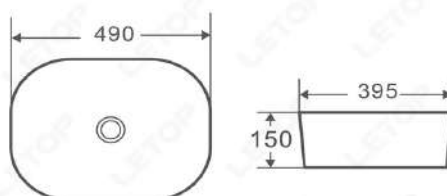

92-910-300HON Venus 2144 Λευκός
Διάσταση: 410x410x150
ΕΠΙΚΑΘΗΜΕΝΟΣ
ΤΙΜΗ: 108 €