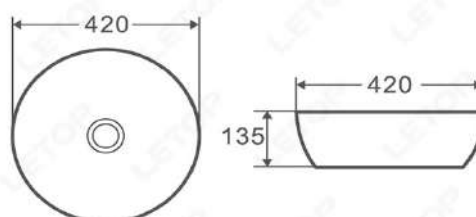

ΤΙΜΗ: 190 €

92-955-3MBHON Ατένα 3217 - MB Μαύρος
Διάσταση: 420X420X135
ΕΠΙΚΑΘΗΜΕΝΟΣ

ΤΙΜΗ: 170 €

BLACK COLLECTION

92-920-3MBHON
POSEIDON 2178 Μαύρος Ματ
Διάσταση: 470X360X11
ΕΠΙΚΑΘΗΜΕΝΟΣ

ΤΙΜΗ: 190 €

92-921-3MBHON
POSEIDON 2178 - MB Μαύρος Ματ
Διάσταση: 510X405X110
ΕΠΙΚΑΘΗΜΕΝΟΣ