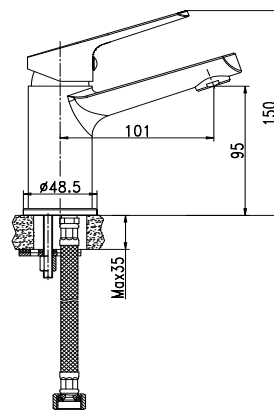

10-900-200XIN

Energy 729M Χρωμέ

ΜΕΣΑΙΑ

ΤΙΜΗ: 58 €