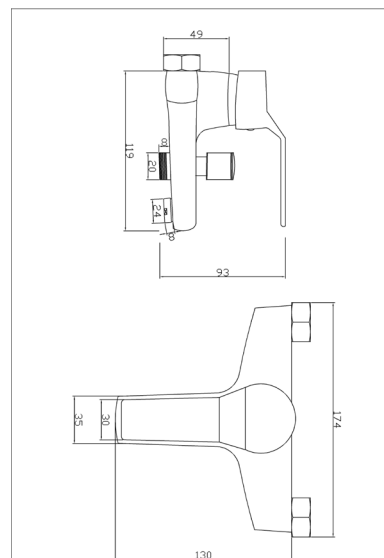

PLACE COLLECTION

10-960-200VAO

Place 10503 Χρωμέ

ΝΙΠΗΤΡΟΣ

ΤΙΜΗ: 45 €

10-960-100VAO

Place 10501 Χρωμέ

ΛΟΥΤΡΟΥ

ΤΙΜΗ: 56 €