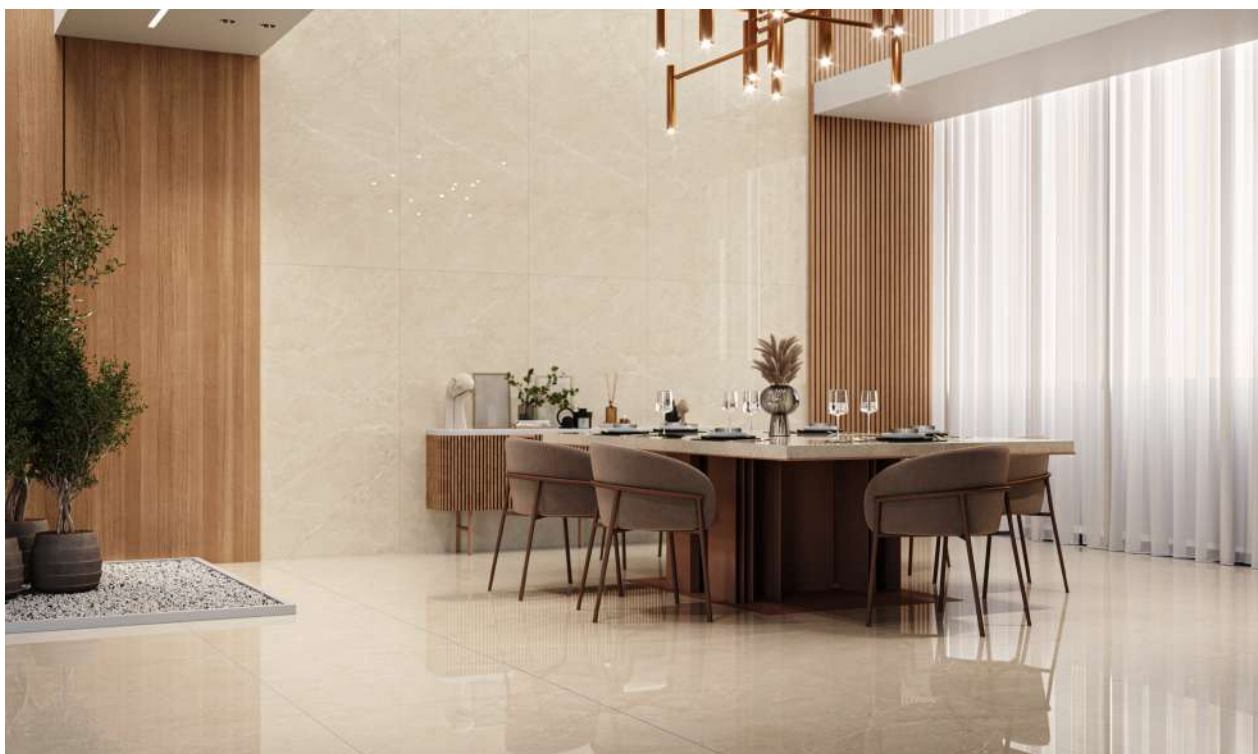

MUNICH CREMA

80X160

ΔΑΠΕΔΟΥ		9 mm
ΓΡΑΝΙΤΗΣ		ΓΥΑΛΙΣΜΕΝΟ
ΡΕΚΤΙΦΙΚΑΤΟ		

MUNICH CREMA 80X160
ΤΙΜΗ: 29,50 €/m²

τ.μ. κιβωτίου	2,56 m²
τ.μ. παλέτας	69,12 m²
Βάρος παλέτας	1.445 kg