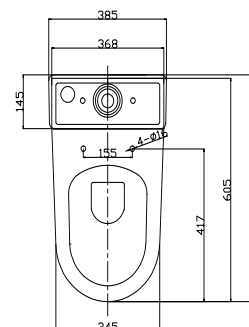

94-960-101ΜΕΙ

GREEN MFZ-45D

Διάσταση: 613X375X800

ΛΕΚΑΝΗ ΧΑΜΗΛΗΣ ΠΙΕΣΗΣ

ΜΕ ΚΑΠΑΚΙ SOFT CLOSE

ΤΙΜΗ: 190,00 €