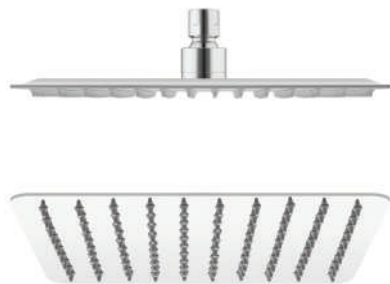

XYAN001

ΒΡΑΧΙΟΝΑΣ ΝΤΟΥΣ

ΤΙΜΗ: 36,00 €

10-945-020XIN

S901

ΚΩΔΩΝΑΣ 25X25

ΤΙΜΗ: 45,00 €

10-945-025XIN