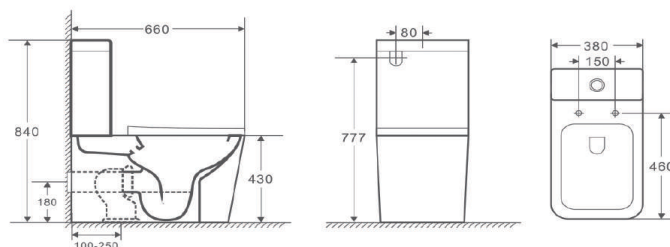

ΣΥΣΤΗΜΑ RIMLESS CALVO

94-965-100ΜΕΙ CALVO YGZ-3105

Διάσταση: 482X360X360

ΛΕΚΑΝΗ ΚΡΕΜΑΣΤΗ ΛΕΥΚΗ

ΜΕ ΚΑΠΑΚΙ SOFT CLOSE

ΤΙΜΗ: 168,00 €

Στις τιμές δεν συμπεριλαμβάνεται ο Φ.Π.Α

ΣΥΣΤΗΜΑ RIMLESS VENUS BACK TO WALL

92-910-100HON

VENUS 2149A - R

Διάσταση: 665x370x845

ΛΕΚΑΝΗ ΧΑΜΗΛΗΣ ΠΙΕΣΗΣ BACK TO WALL

ΜΕ ΚΑΠΑΚΙ SOFT CLOSE

ΤΙΜΗ: 270,00 €

ΣΥΣΤΗΜΑ RIMLESS RIVER BACK TO WALL

92-900-100HON RIVER 2093A
 Διάσταση: 680x360x825
 ΛΕΚΑΝΗ ΧΑΜΗΛΗΣ ΠΙΕΣΗΣ BACK TO WALL
 ΜΕ ΚΑΠΑΚΙ SOFT CLOSE
 ΤΙΜΗ: 270,00 €

92-900-105HON RIVER 003D - R
 Διάσταση: 565x350x405
 ΛΕΚΑΝΗ ΔΑΠΕΔΟΥ
 ΜΕ ΚΑΠΑΚΙ SOFT CLOSE
 ΤΙΜΗ: 240,00 €

92-900-300HON RIVER 003G
 Διάσταση: 565x445x385
 ΝΙΠΤΗΡΑΣ ΚΡΕΜΑΣΤΟΣ
 ΤΙΜΗ: 220,00 €

ΣΥΣΤΗΜΑ RIMLESS MONICA