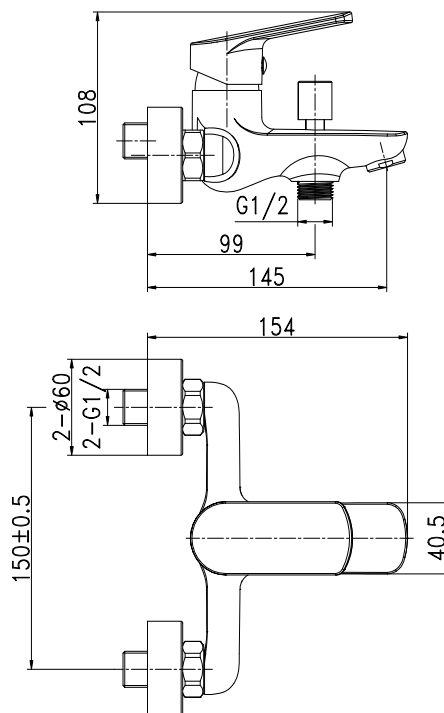

10-920-200XIN LUNA
808B
ΜΠΑΤΑΡΙΑ ΝΙΠΤΗΡΟΣ ΜΕ ΒΑΛΒΙΔΑ ΚΛΙΚ - ΚΛΑΚ
ΤΙΜΗ: 58,00 €