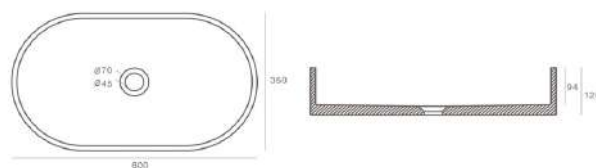

Διάσταση: 39X39X12

Φ39 ΜΕ ΒΑΛΒΙΔΑ ΣΤΟ ΧΡΩΜΑ ΤΟΥ ΝΙΠΤΗΡΑ

ΤΙΜΗ: 240 €

92-800-CE1CON

Ήρα Σεμέντ

Διάσταση: 39X39X12

Φ39 ΜΕ ΒΑΛΒΙΔΑ ΣΤΟ ΧΡΩΜΑ ΤΟΥ ΝΙΠΤΗΡΑ

ΤΙΜΗ: 240 €

92-810-OE3CON

Αφροδίτη Λευκός

Διάσταση: 60X35X12

ΟΒΑΛ ΜΕ ΒΑΛΒΙΔΑ ΣΤΟ ΧΡΩΜΑ ΤΟΥ ΝΙΠΤΗΡΑ

ΤΙΜΗ: 250 €

92-810-OE7CON

Αφροδίτη Μαύρος

Διάσταση: 60X35X12