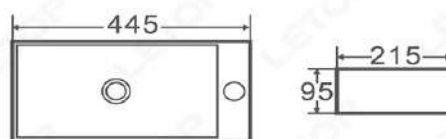

ΚΡΕΜΑΣΤΟΣ

ΤΙΜΗ: 85 €

LT-5112

92-997-300HON LT - 5112 Λευκός

Διάσταση: 445x215x95

ΚΡΕΜΑΣΤΟΣ

ΤΙΜΗ: 75 €

WHITE COLLECTION