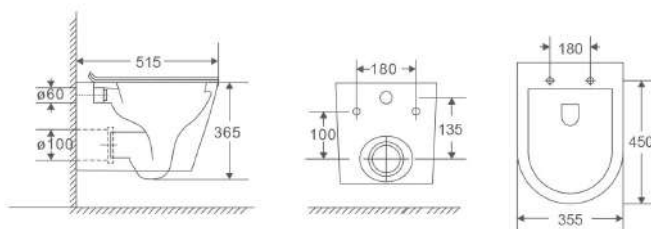

92-900-120HON RIVER 052E-UQ3
Διάσταση: 490X345X350
ΛΕΚΑΝΗ ΚΡΕΜΑΣΤΗ ΜΕ ΚΑΠΑΚΙ SOFT CLOSE
ΤΙΜΗ: 188,00 €

Rimless

Tornado Quiet

ΣΥΣΤΗΜΑ TORNADO VENUS

92-910-150HON VENUS 053E-UQ3-MB

Διάσταση: 515x350x400
ΛΕΚΑΝΗ ΚΡΕΜΑΣΤΗ ΜΑΥΡΗ MAT
ΜΕ ΚΑΠΑΚΙ SOFT CLOSE