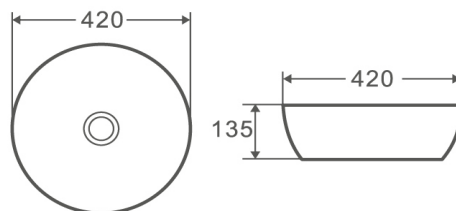

92-955-3MGHON Ατένα 3217 - MFG Ματ Λαιτ Γκρέυ
Διάσταση: 420x420x135
ΕΠΙΚΑΘΗΜΕΝΟΣ

ΤΙΜΗ: 170 €