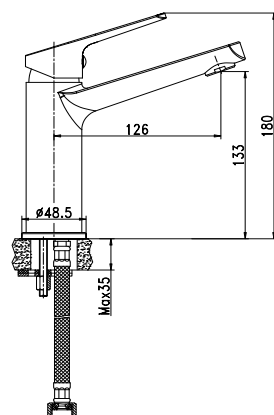

10-900-202XIN

Energy 729B1XL Χρωμέ

ΠΟΛΥ ΜΕΓΑΛΗ

ΤΙΜΗ: 108 €