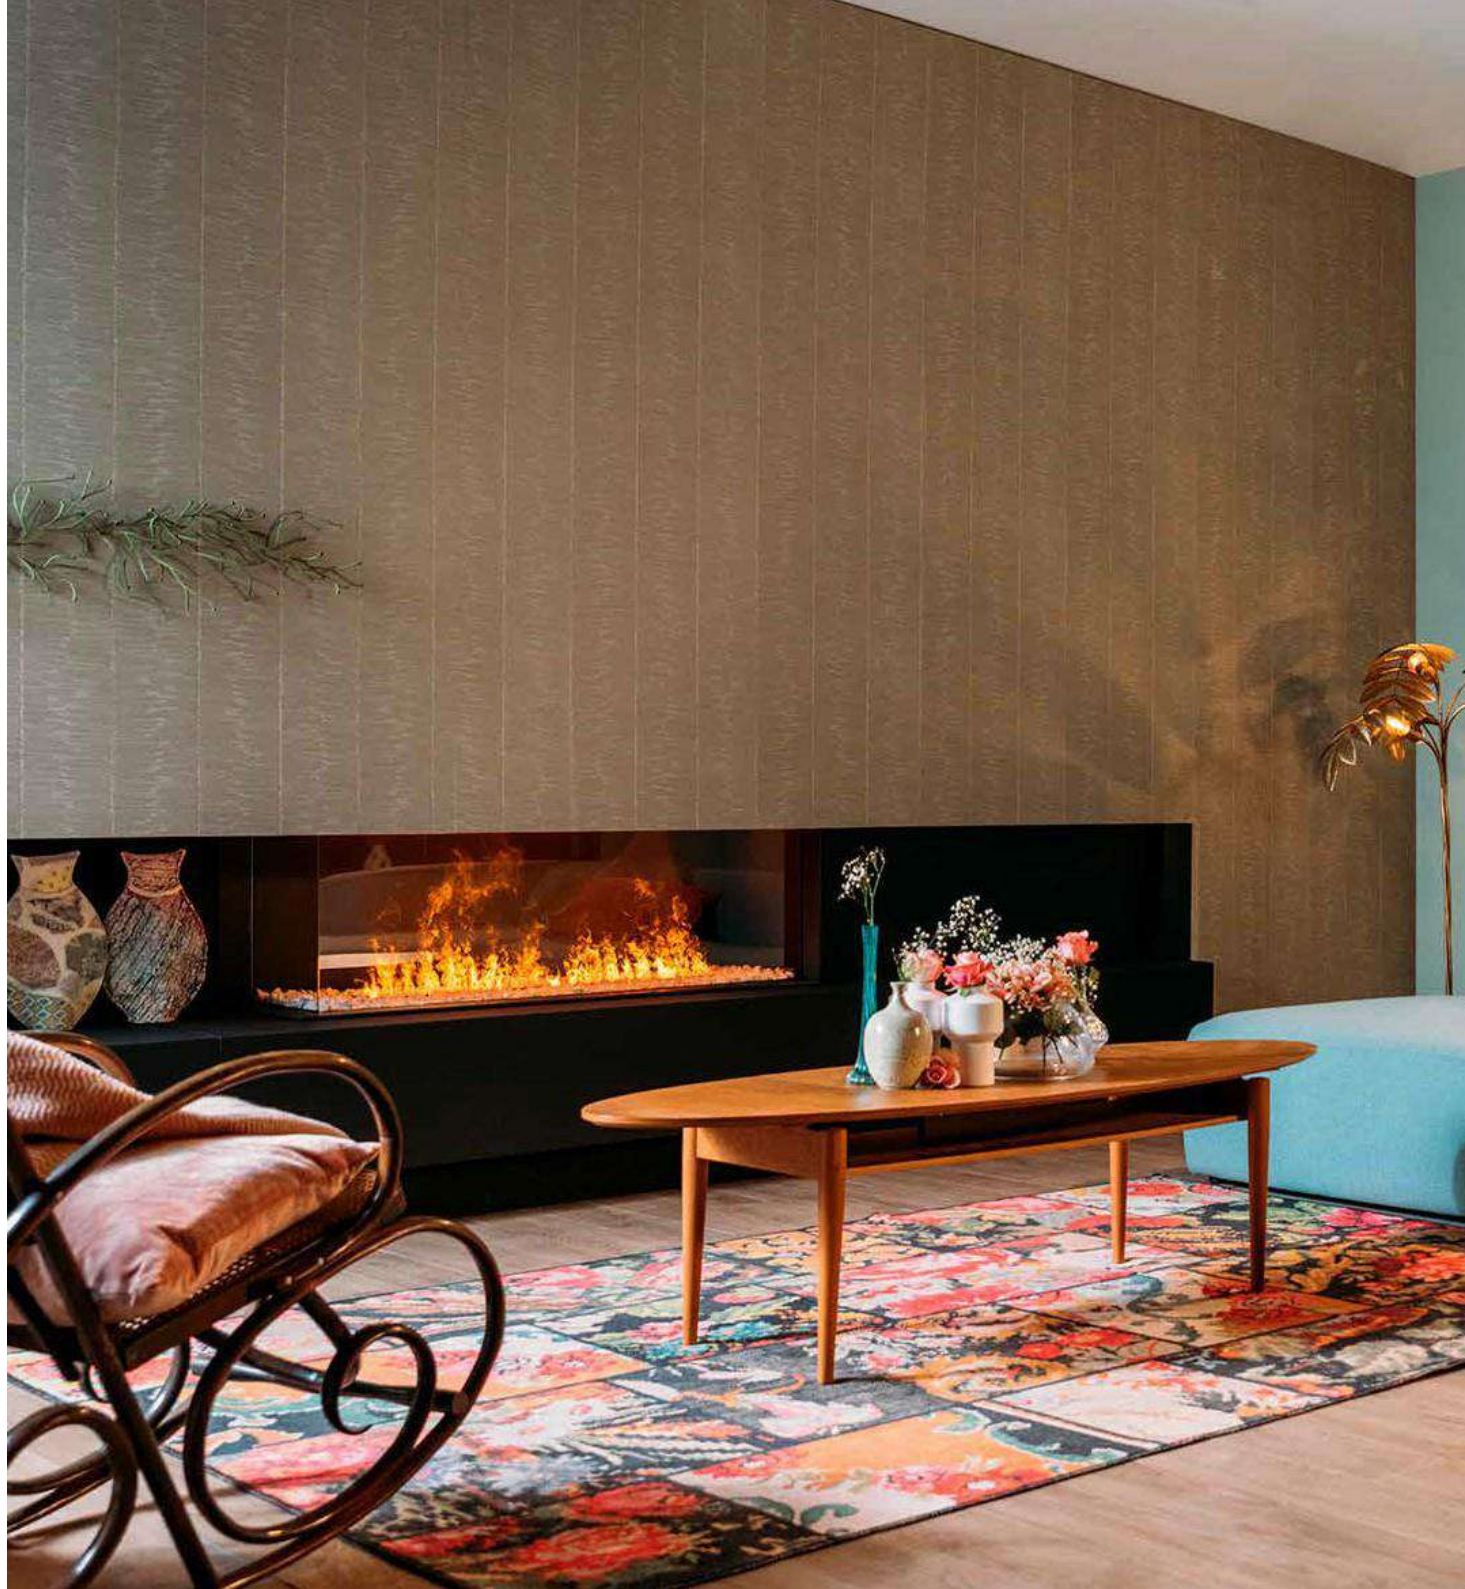

e-MatriX
LINEAR

e-MatriX Linear Fires

Ο διαφορετικός σχεδιασμός των Linear τζακιών της Faber μας παρέχει έναν κομψό τρόπο προβολής της μοναδικής φλόγας, της διακόσμησης και της λαμπερής χόβολης (επιλογή). Μήπως μια διακόσμηση από πέτρα ή κρύσταλλο θα ταίριαζε καλύτερα στο εσωτερικό σας; Είναι και αυτά μέσα στις επιλογές σας! Ο μοντέρνος σχεδιασμός, χωρίς την ανάγκη καμινάδας και σύνδεσης αερίου προσφέρουν την μοναδική δυνατότητα για εντυπωσιακή αλλά ταυτόχρονα βιώσιμη εσωτερική διακόσμηση.

Ο εξοπλισμός που περιλαμβάνεται σε αυτά τα μοντέλα:

- Ηλεκτρική μονάδα πρόσθετης θέρμανσης
- Εφαρμογή Faber
- Πλαίσιο βάθους 50 mm